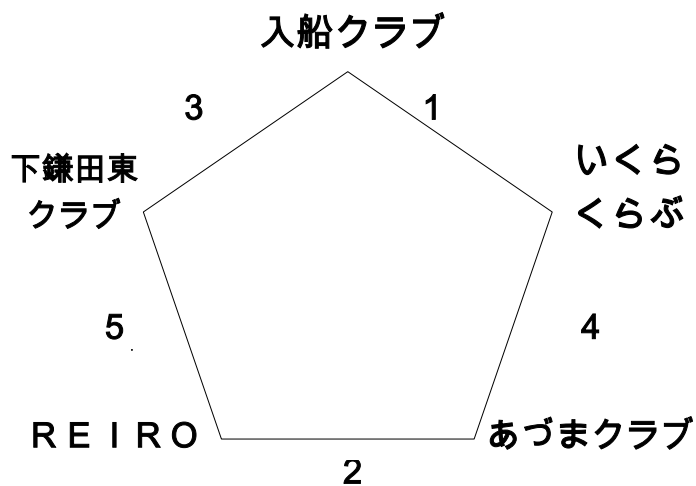

《Aコート》 (短管)

試合	対 戦		審判	
1	Z a p p y	-	チームK	みなとクラブ
2	みなとクラブ	-	浦安中央クラブ	チームK
3	チームK	-	浦安中央クラブ	Z a p p y
4	Z a p p y	-	みなとクラブ	浦安中央 クラブ

《Bコート》 (長管)

試合	対 戦		審判	
1	浦安H o o p	-	ウイングス	S c r a m b l e
2	S c r a m b l e	-	ハピネス	ウイングス
3	ウイングス	-	ハピネス	浦安H o o p
4	浦安H o o p	-	S c r a m b l e	ハピネス

《Cコート》 (長管)

試合	対 戦		審判	
1	入船クラブ	-	いくらくらぶ	下鎌田東 クラブ
2	あづまクラブ	-	REIRO	いくらくらぶ
3	下鎌田東クラブ	-	入船クラブ	REIRO
4	いくらくらぶ	-	あづまクラブ	入船クラブ
5	REIRO	-	下鎌田東クラブ	あづまクラブ

《Dコート》 (短管)

試合	対 戦		審判	
1	Pleasure	-	オール浦安	Beaming
2	ハンズ女子	-	ふたば	オール浦安
3	Beaming	-	Pleasure	ふたば
4	オール浦安	-	ハンズ女子	Pleasure
5	ふたば	-	Beaming	ハンズ女子

【 決勝 】

試合	対	戦	審判
Aコート	Aコート 1位チーム	- Bコート 1位チーム	A・Bコート 2位チーム 半々
Cコート	Cコート 1位チーム	- Dコート 1位チーム	C・Dコート 2位チーム 半々