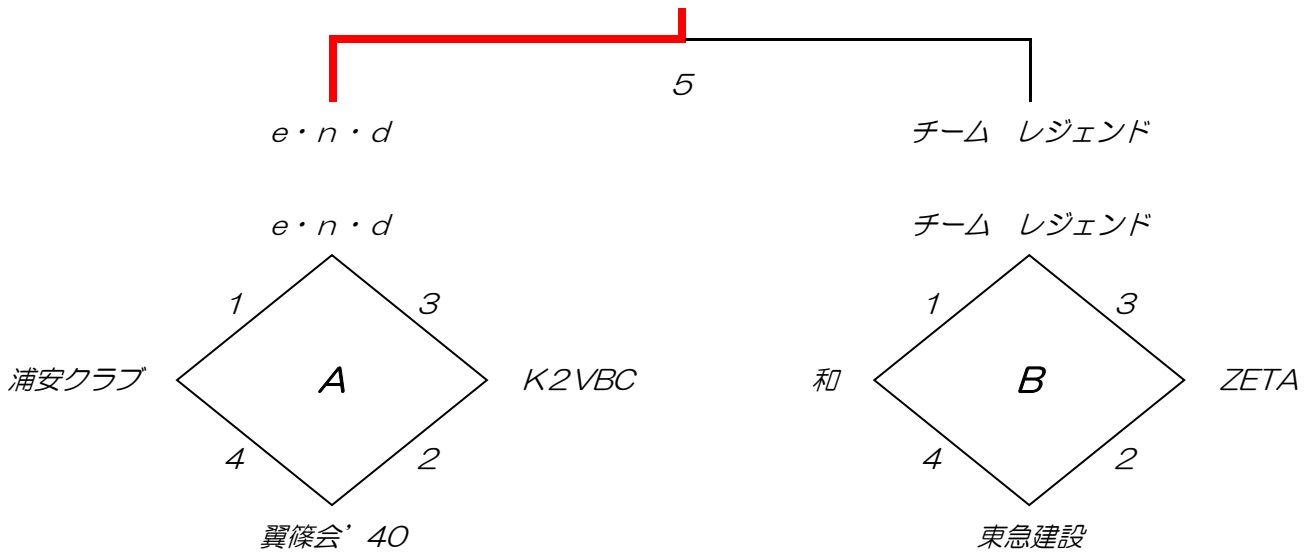

男子 A・Bブロック

優勝 $e \cdot n \cdot d$ 2 $\begin{pmatrix} 25 & - & 13 \\ 25 & - & 27 \\ 15 & - & 8 \end{pmatrix}$ 1 準優勝 チーム レジェンド

Aブロック

チーム名	$e \cdot n \cdot d$	浦安クラブ	翼條会' 40	K2VBC	予選順位
$e \cdot n \cdot d$		2-1	2-0	2-0	1位
浦安クラブ	1-2		2-0		2位
翼條会' 40		0-2		2-0	3位
K2VBC	0-2		0-2		4位