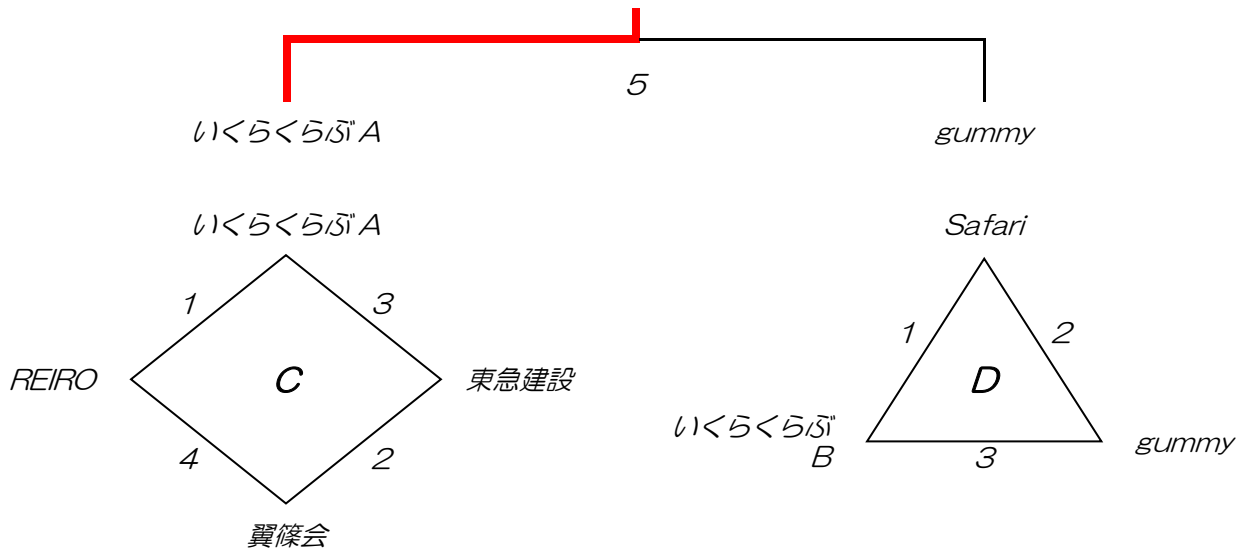

女子 C・Dブロック

優勝 $2 \begin{pmatrix} 25 & - & 10 \\ 25 & - & 8 \end{pmatrix} 0$ 準優勝
いくらくらぶ A gummy

Cブロック

チーム名	いくらくらぶ A	REIRO	翼篠会	東急建設	予選順位
いくらくらぶ A		2-0		2-0	1位
REIRO	0-2		0-2		4位
翼篠会		2-0		2-1	2位
東急建設	0-2		1-2		3位

Dブロック

チーム名	Safari	いくらくらぶ B	gummy	予選順位
Safari		2-1	1-2	2位
いくらくらぶ B	1-2		1-2	3位
gummy	2-1	2-1		1位

*結果（勝敗）は勝率・セット率・得点率によって結果を決定しております。