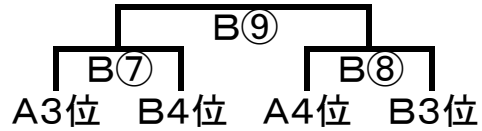

Bクラス

- 1 TEAM503(星組)
- 2 BARBIES(A)
- 3 ベイマジック
- 4 一笑一杯
- 5 ET CETERA
- 6 さくらA
- 7 さくらB
- 8 ウィンダム
- 9 浦安メテオ
- 10 WIZARD(B)
- 11 ZERO(B)
- 12 ZERO(C)
- 13 バッタ

女子の部Aクラス
 <Aコート>

	1	2	3	4
1Dream II		①	③	⑤
2Risky(B)			⑥	④
3イーリスA				②
4B-lucky				

上位(1位2位)トーナメント

<Bコート>

	5	6	7	8
5AQUA		①	③	⑤
6ウィンダム			⑥	④
7クリオネ				②
8ハイウェイスター				

下位(3位4位)トーナメント

<Cコート>

	9	10	11	12	
9イーリスB		①	⑥	⑧	③
10BARBIES			④	⑩	⑦
11Jam-Ica				②	⑨
12コスモス					⑤
13Risky(A)					

混成の部Aクラス

<Dコート>