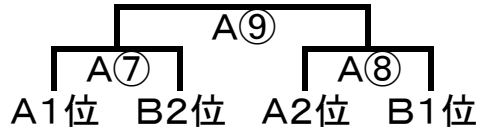

女子の部Aクラス
<Aコート>

	1	2	3	4
1Dream II		①	③	⑤
2Risky(B)			⑥	④
3イーリスA				②
4B-lucky				

上位(1位2位)トーナメント

<Bコート>

	5	6	7	8
5AQUA		①	③	⑤
6ウィンダム			⑥	④
7クリオネ				②
8ハイウェイスター