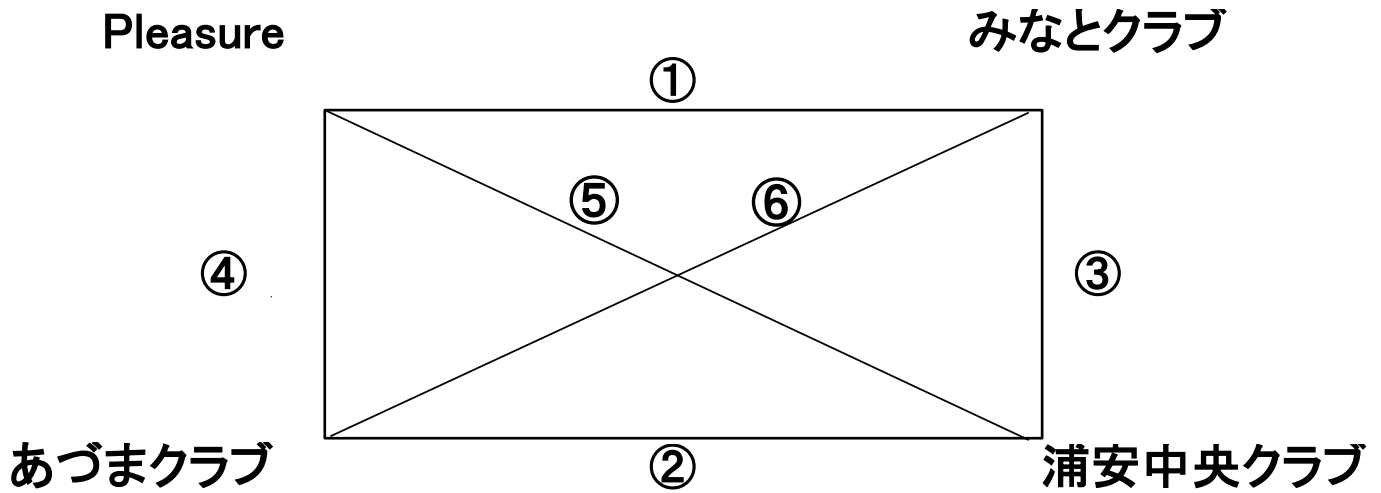

《1部》 Cコート (長管)

試合	対	戦	審判
1	Pleasure	—	みなとクラブ あづまクラブ
2	あづまクラブ	—	浦安中央クラブ みなとクラブ
3	みなとクラブ	—	浦安中央クラブ Pleasure
4	Pleasure	—	あづまクラブ 浦安中央 クラブ
5	Pleasure	—	浦安中央クラブ みなとクラブ あづまクラブ
6	みなとクラブ	—	あづまクラブ Pleasure 浦安中央