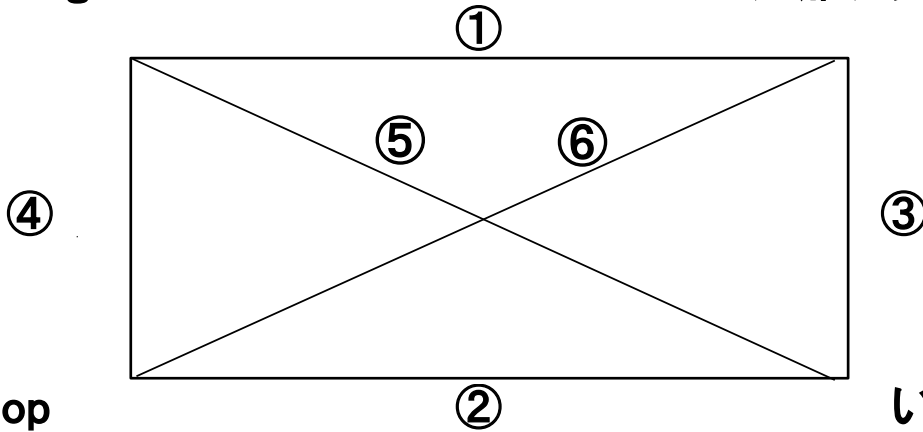

《2部》 Aコート (短管)

Beaming

入船クラブ

浦安Hoop

いくらくらぶ

試合	対	戦	審判	
1	Beaming	—	入船クラブ	浦安Hoop
2	浦安Hoop	—	いくらくらぶ	入船クラブ
3	入船クラブ	—	いくらくらぶ	Beaming
4	Beaming	—	浦安Hoop	いくらくらぶ
5	Beaming	—	いくらくらぶ	入船クラブ 浦安Hoop
6	入船クラブ	—	浦安Hoop	Beaming いくらくらぶ