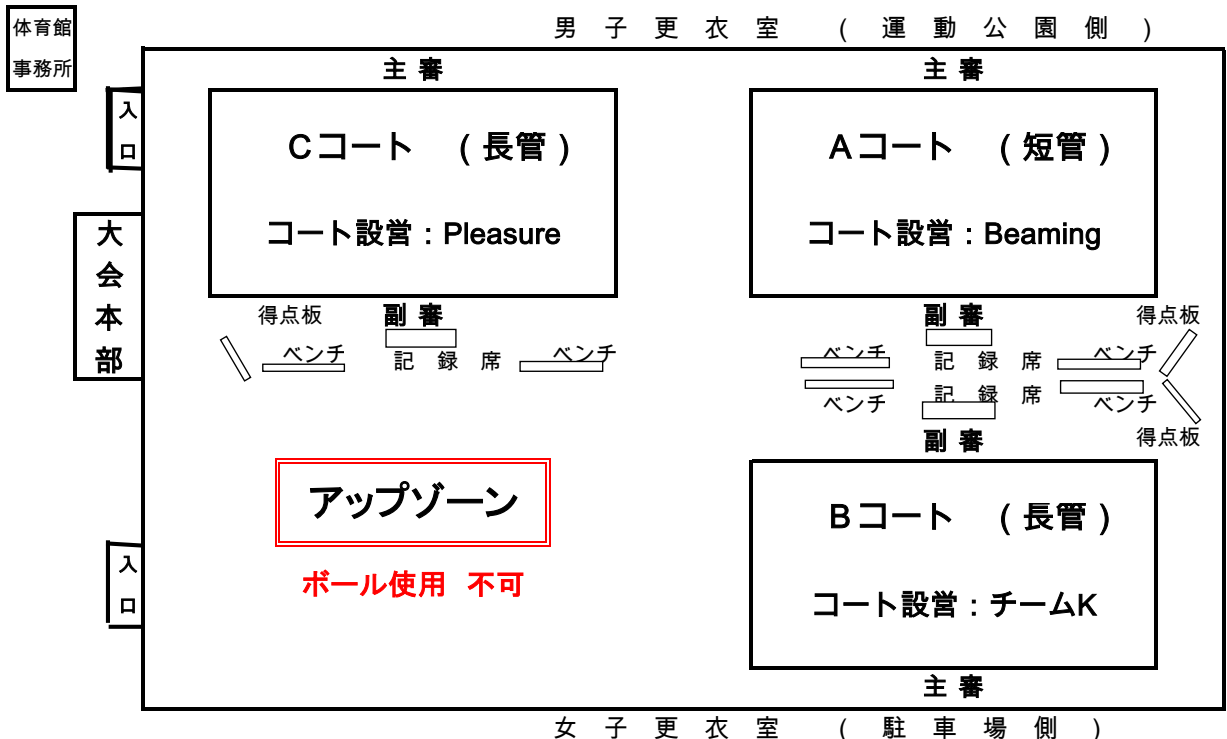

大会運営上の確認事項

1. 期 日 平成26年 11月 24日(月)
2. 会 場 浦安市運動公園総合体育館メインアリーナ
3. 開 館 **8時45分 厳守**
 (役員・運営委員、コート設営係は、**8時30分**集合)
 各チームの責任者の方は、受付を速やかに行ってください。
4. 試合開始 開会式終了より10分後
5. 公式練習 各チーム第1試合は 3分。 試合間 15分以内
 (各チーム第1試合以降は審判と打ち合わせてください。)
6. 競技方法 **平成26年度JVA9人制ルール**
 (**ガイドラインでは、ありません。**)
 3セットマッチ、ジュースあり。
 (各チーム順位決定は、①勝率 ②セット率 ③得点率)

**★昨年の秋季市民レディースバレーボール大会の試合結果をもとに
 1部・2部・3部制にわけました。
 2部・3部の優勝チームが、来年1部・2部に、**

7. 諸注意

役員・運営委員、コート設営係以外の方は
 8時45分の開館まで、入館しないでください。

 メンバー以外はコートに入らないで下さい。
 メインアリーナ脇の更衣室を利用して下さい。
 置き引きが多発しているのでお手回り品にご注意下さい。
 食事は4階 談話室、またはメインアリーナの観客席でとって下さい。
 なお、談話室は一般の方も利用するので荷物を置かないで下さい。
 ゴミは各チームで持ち帰って下さい。