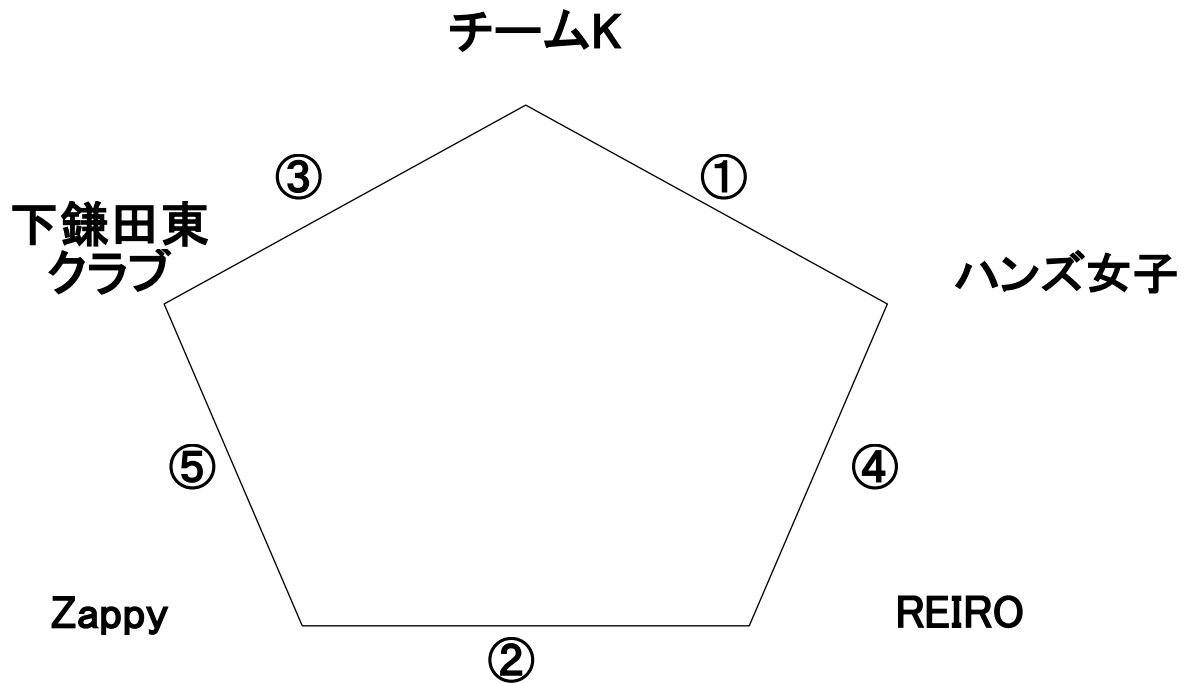

《3部》 Bコート (長管)

試合	対	戦	審判
1	チームK	ハンズ女子	下鎌田東 クラブ
2	REIRO	Zappy	ハンズ女子
3	チームK	下鎌田東 クラブ	Zappy
4	ハンズ女子	REIRO	チームK
5	Zappy	下鎌田東 クラブ	REIRO
6	1位のチーム	2位のチーム	3位のチーム