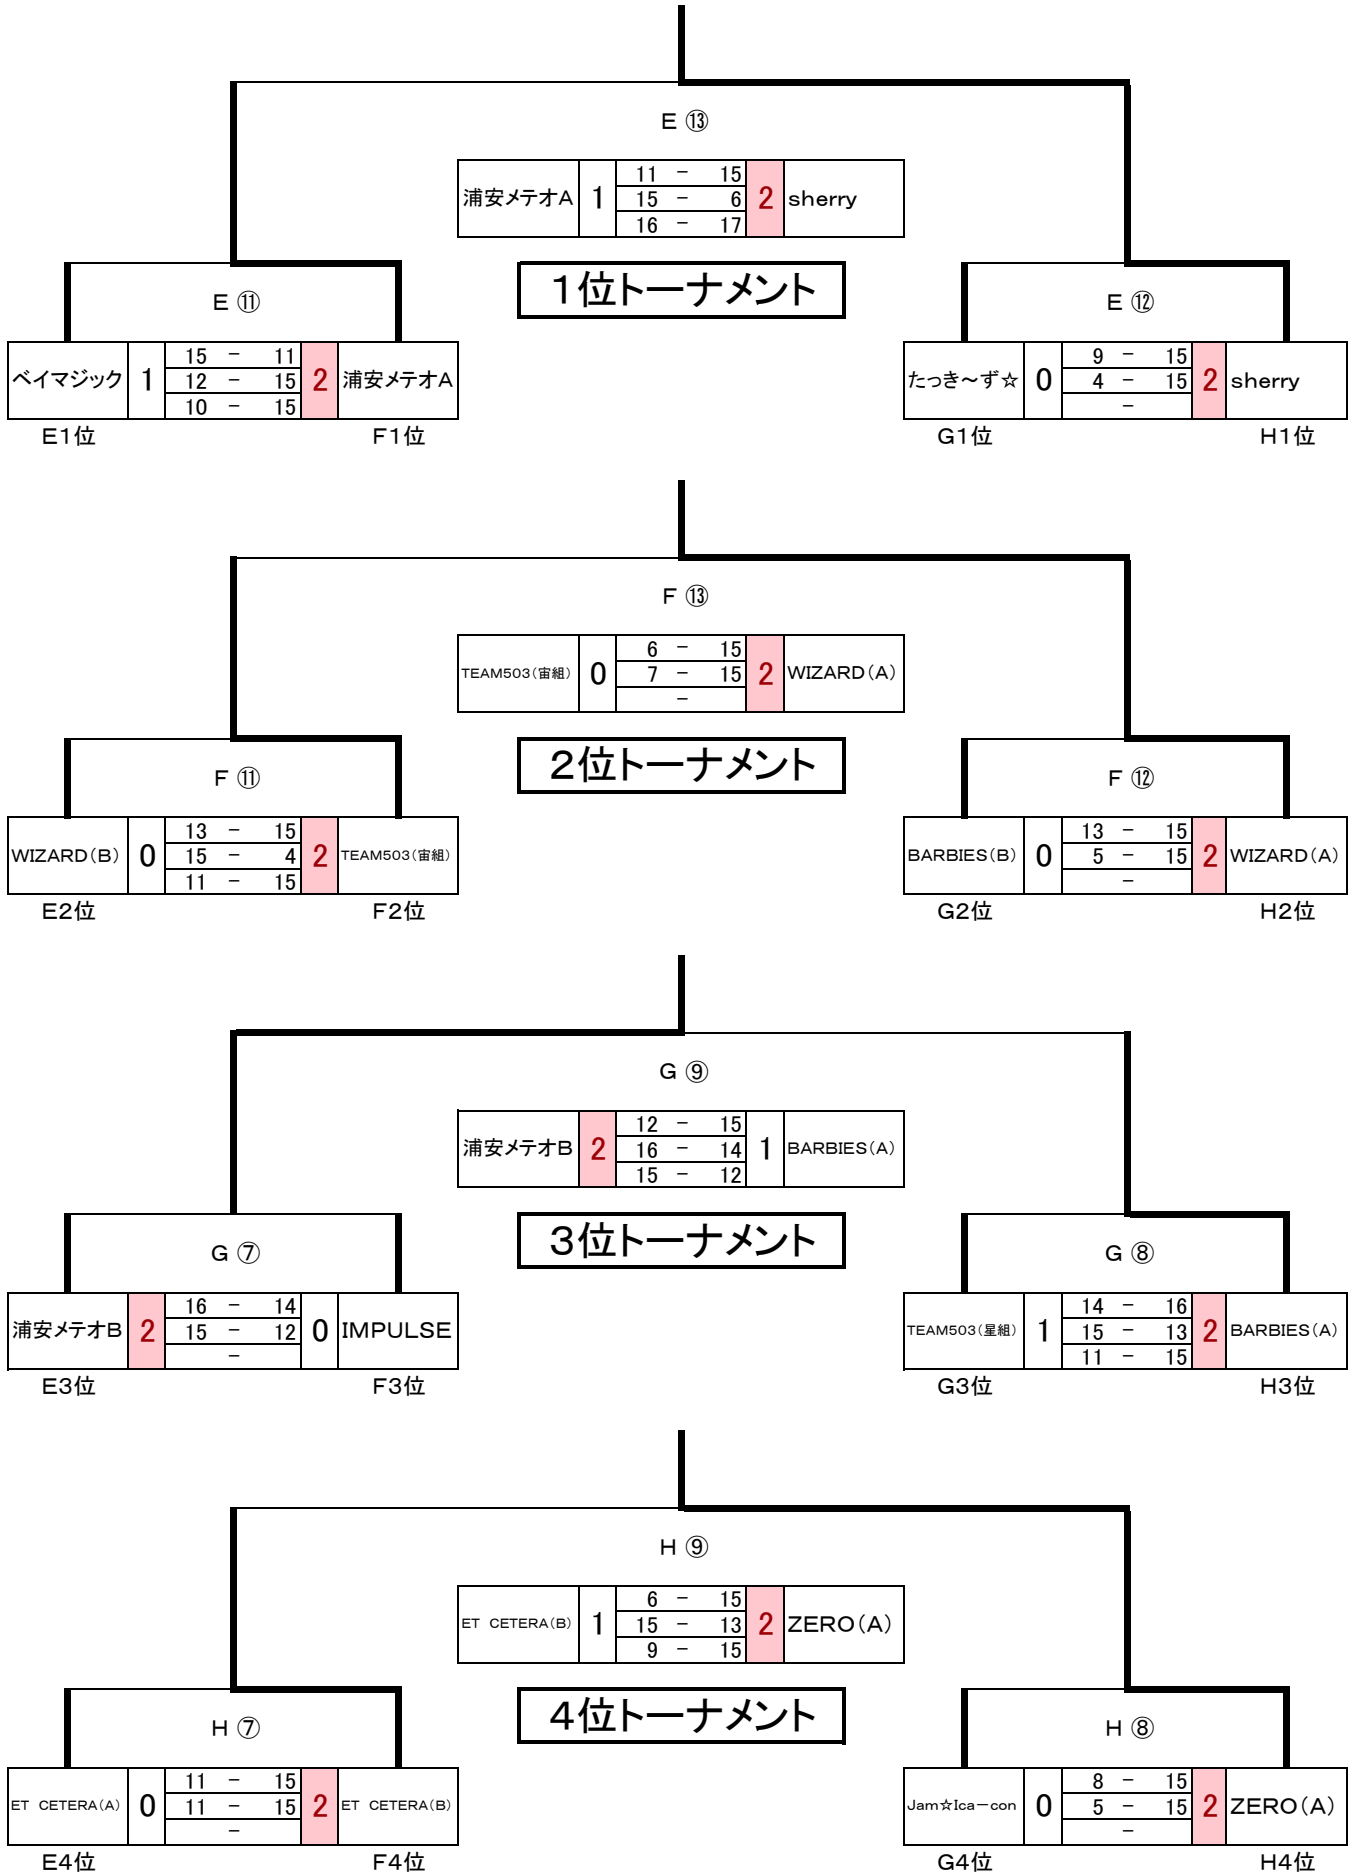

混成カップの部決勝

G対戦表

		1		2		3		4		勝敗			セット			得失点			順位						
		Jam☆Ica-con		BARBIES(B)		TEAM503(星組)		たつき~ず☆		勝	負	分	勝点	得	失	率	得	失		率					
1	Jam☆Ica-con			0	10 - 15 9 - 15 -	2	0	9 - 15 14 - 16 -	2	0	5 - 15 9 - 15 -	2	0	3	0	0	0	6	0.00	#	#	0.62	4		
2	BARBIES(B)			2	15 - 10 15 - 9 -	0			2	15 - 6 13 - 15 15 - 5	1	1	15 - 9 11 - 15 16 - 17	2	2	1	0	4	5	3	1.67	#	#	1.34	2
3	TEAM503(星組)			2	15 - 9 16 - 14 -	0			1	6 - 15 15 - 13 5 - 15	2			0	6 - 15 6 - 15 -	2	1	2	0	2	3	4	0.75	#	#
4	たつき~ず☆	2	15 - 5 15 - 9 -	0	2	9 - 15 15 - 11 17 - 16			1	2	15 - 6 15 - 6 -			0			3	0	0	6	6	1	6.00	#	#

E対戦表

	1 ZERO(C)		2 浦安メテオB		3 ベイマジック		4 ET CETERA(A)		5 WIZARD(B)		勝敗		セット		得失点		順位										
	勝	負	分	勝点	得	失	率	得	失	率	勝	負	分	勝点	得	失		率									
1	ZERO(C)		0	10 - 15 5 - 15 -	2	0	6 - 15 10 - 15 -	2	0	16 - 17 9 - 15 -	2	1	8 - 15 15 - 13 7 - 15	2	0	4	0	0	1	8	0.13	#	#	0.64	5		
2	浦安メテオB		2	15 - 10 15 - 5 -	0	-		0	9 - 15 11 - 15 -	2	2	14 - 16 15 - 13 15 12	1	1	12 - 15 15 - 13 14 - 16	2	2	2	0	4	5	5	1.00	#	#	1.04	3
3	ベイマジック		2	15 - 6 15 - 10 -	0	2	15 - 9 15 - 11 -	0	-		2	16 - 14 15 - 13 -	0	2	15 - 7 15 - 12 -	0	4	0	0	8	8	0	0.00	#	#	1.48	1
4	ET CETERA(A)		2	17 - 16 15 - 9 -	0	1	16 - 14 13 - 15 12 15	2	0	14 - 16 13 - 15 -	2	-		1	15 - 13 16 - 17 16 - 17	2	1	3	0	2	4	6	0.67	#	#	1.00	4
5	WIZARD(B)		2	15 - 8 13 - 15 15 - 7	1	2	15 - 12 13 - 15 16 - 14	1	0	7 - 15 12 - 15 -	2	2	13 - 15 17 - 16 17 - 16	1	-		3	1	0	6	6	5	1.20	#	#	1.03	2