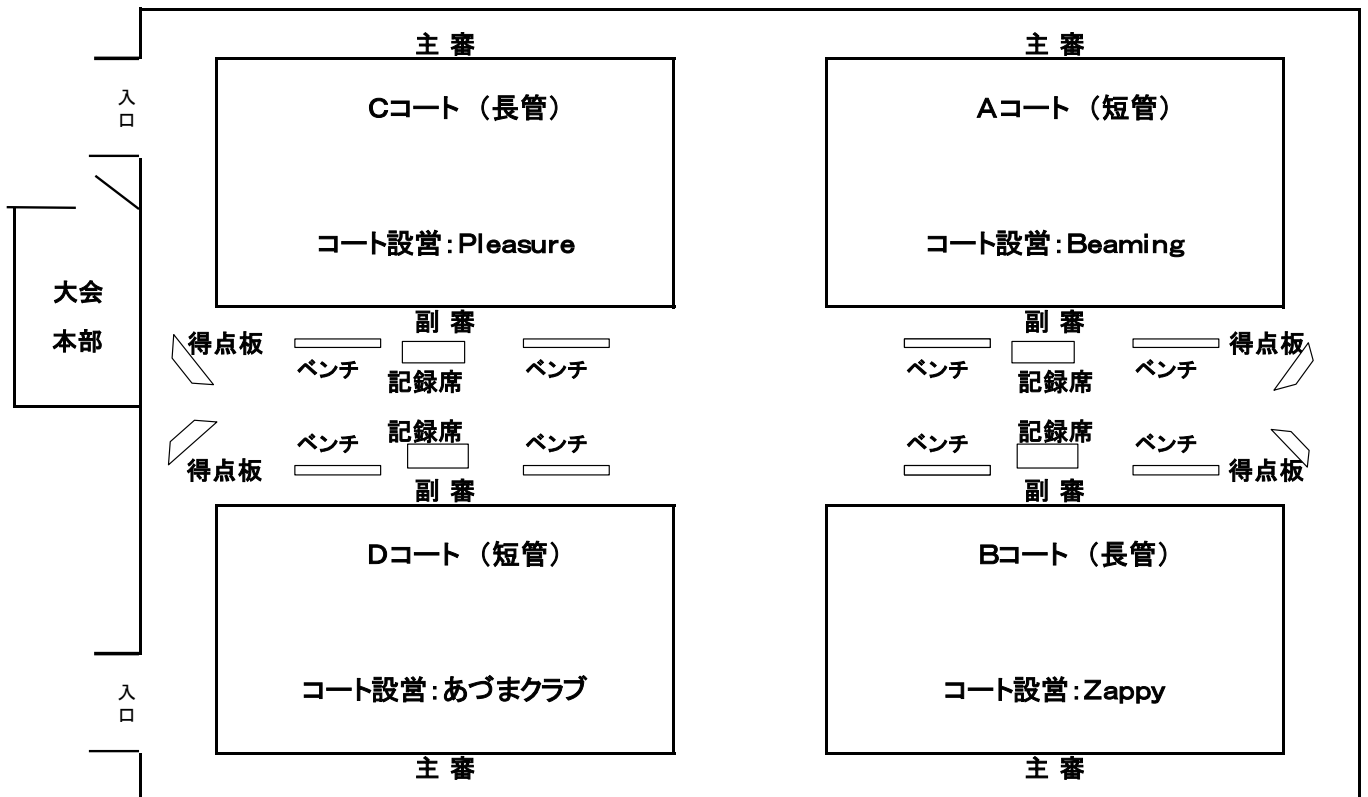

大会運営上の確認事項

1. 期日 平成28年 3月 12日(土)
2. 会場 浦安市運動公園総合体育館メインアリーナ
3. 開館 8時45分 厳守 (役員・運営委員、コート設営係は、8時30分集合)
4. 試合開始 開会式終了より10分後
5. 公式練習 各チーム 3分 試合間 10分以内
6. 競技方法 平成27年度 9人制競技規則による

☆予選 3セットマッチ 21点先取勝。ジュースなし。
ただし、3セット目は 15点先取勝。ジュースなし。
☆決勝戦 3セットマッチ、ジュースあり。2点差がつくまで。

☆順位決定は、
①勝率 ②セット率 ③得点率

8. 諸注意 **役員・運営委員、コート設営係以外の方は8時45分の開館まで、入館しないで下さい。**

メンバー以外はコートに入らないで下さい。
メインアリーナ脇の女子更衣室を利用して下さい。
置き引きが多発しているのをお手回り品にご注意下さい。
食事は4階 談話室、またはメインアリーナの観客席でとって下さい。
なお、談話室は一般の方も利用するので荷物を置かないで下さい。
ゴミは各チームで持ち帰って下さい。

☆メインアリーナ (1階)

男子更衣室 (運動公園側)