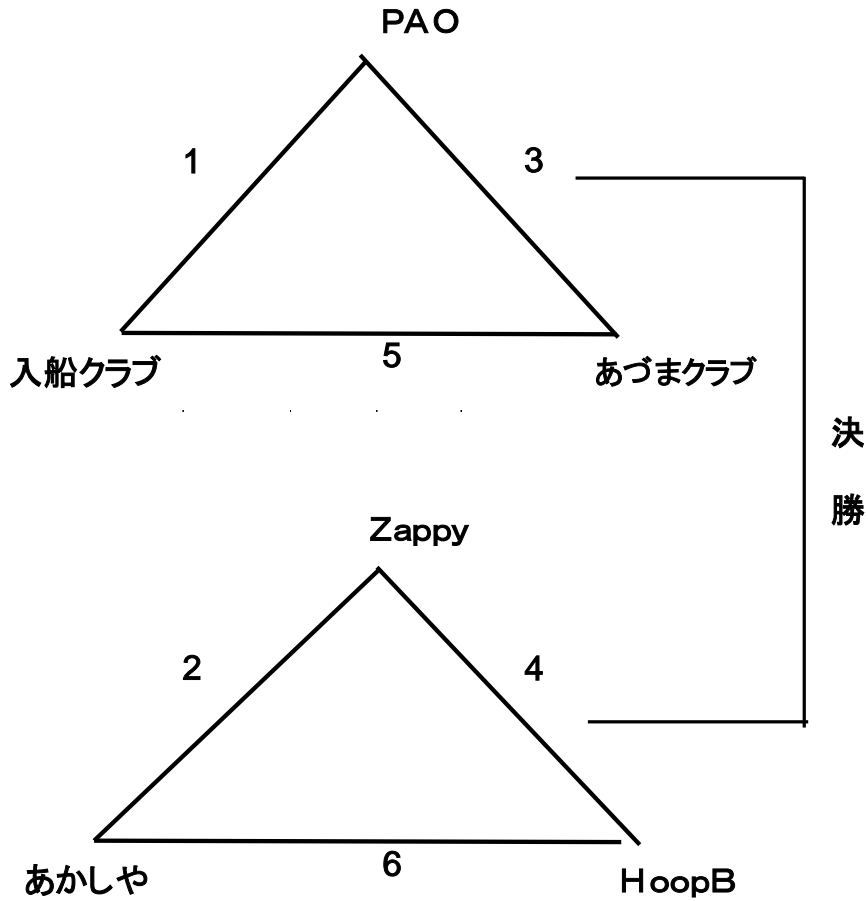

《Dコート》

短管

試合	対	戦	審判
1	PAO	-	入船クラブ
2	Zappy	-	あかしや
3	PAO	-	あづまクラブ
4	Zappy	-	HoopB
5	入船クラブ	-	あづまクラブ
6	あかしや	-	HoopB
決勝		-