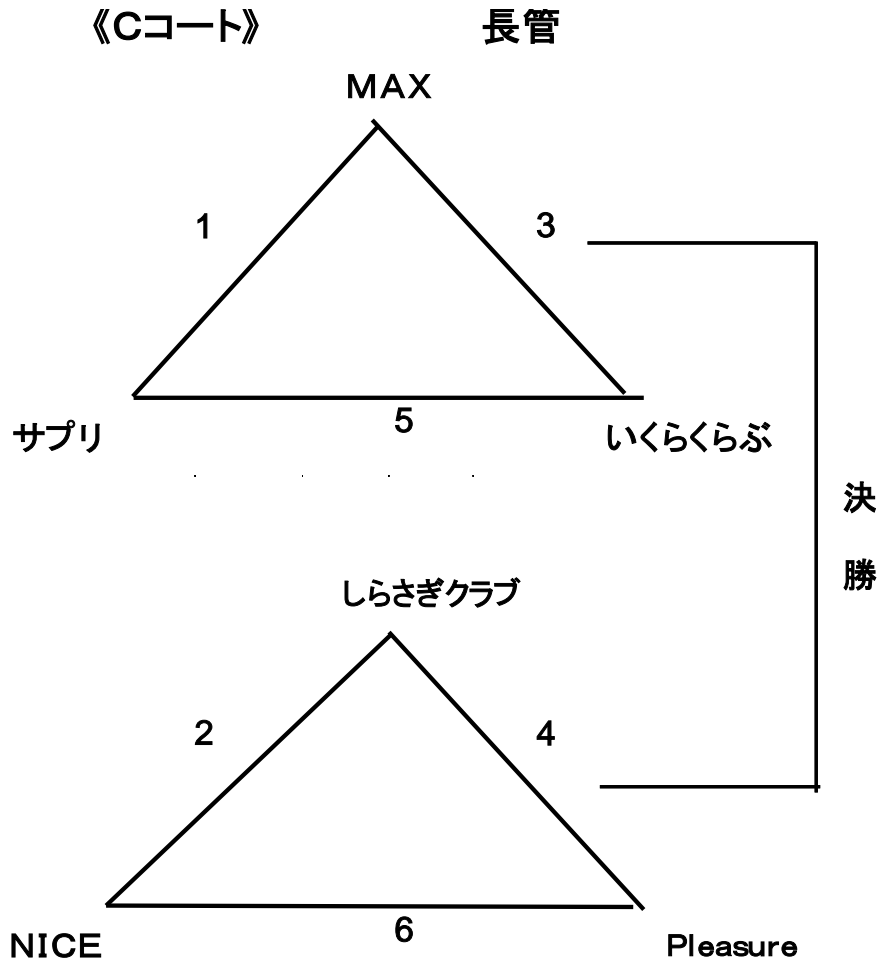

試合	対	戦	審判	
1	MAX	-	サプリ	いくらくらぶ
2	しらすぎクラブ	-	NICE	Pleasure
3	MAX	-	いくらくらぶ	サプリ
4	しらすぎクラブ	-	Pleasure	NICE
5	サプリ	-	いくらくらぶ	MAX
6	NICE	-	Pleasure	しらすぎクラブ
決勝		-