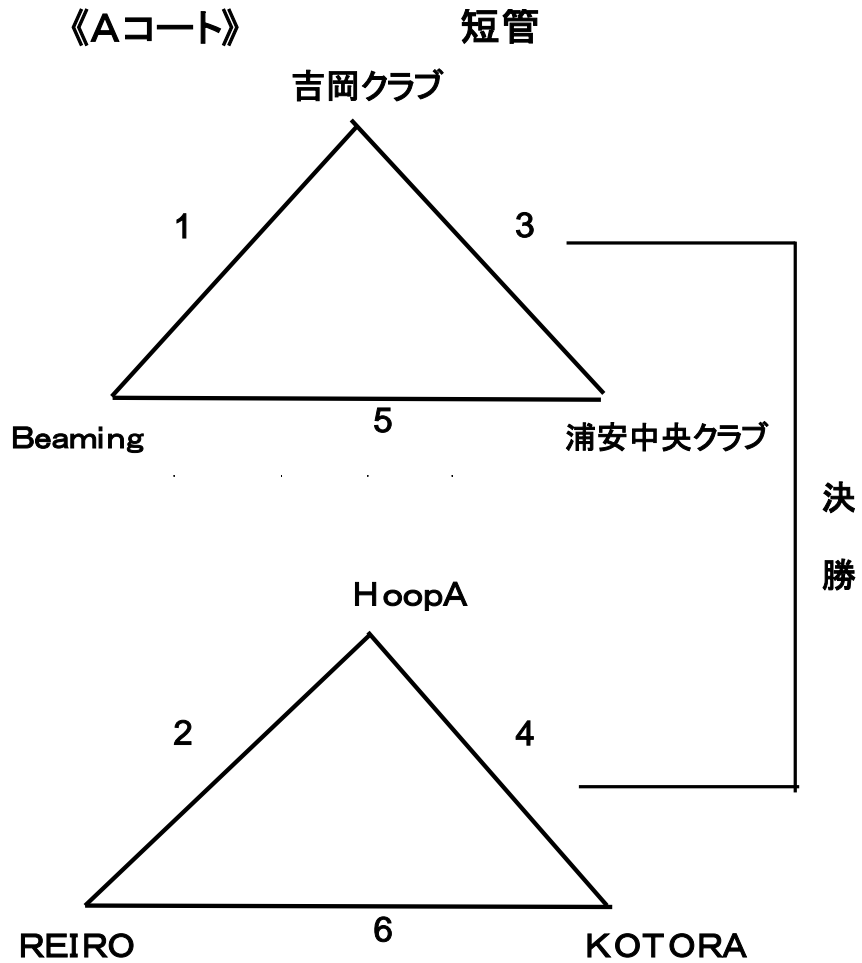

女子更衣室 (駐車場側)

試合	対	戦	審判
1	吉岡クラブ	- Beaming	浦安中央クラブ
2	HoopA	- REIRO	KOTORA
3	吉岡クラブ	- 浦安中央クラブ	Beaming
4	HoopA	- KOTORA	REIRO
5	Beaming	- 浦安中央クラブ	吉岡クラブ
6	REIRO	- KOTORA	HoopA
決勝		-