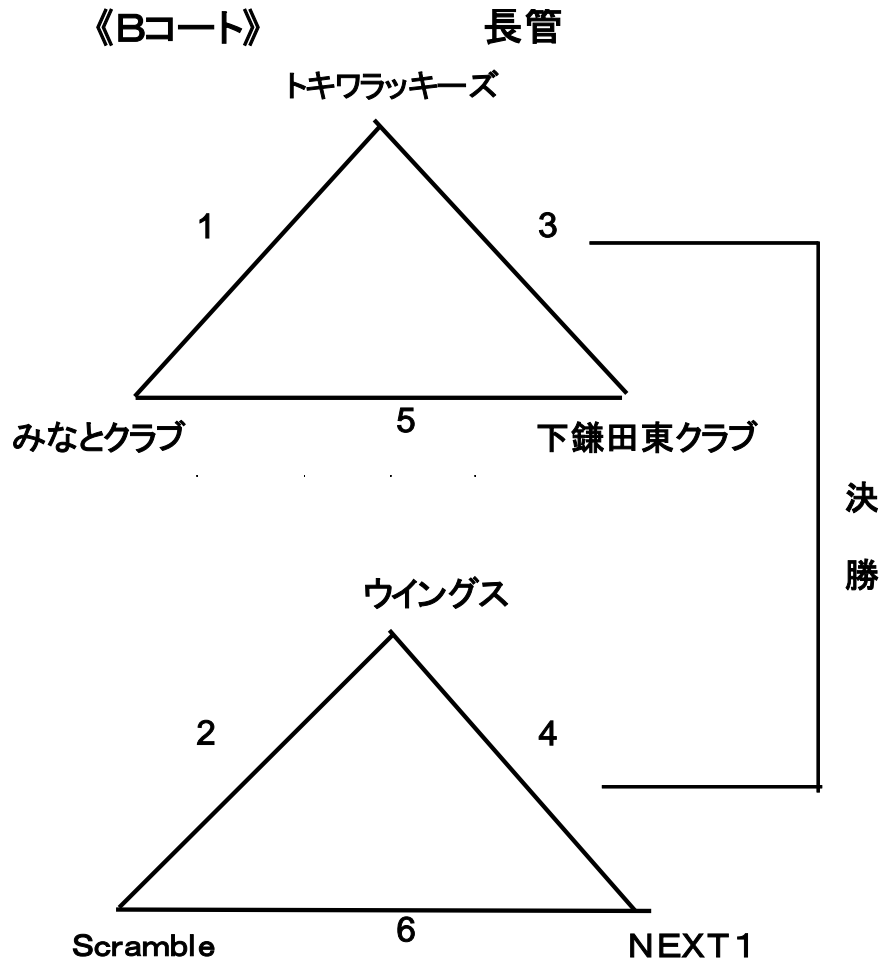

☆順位決定は、
 ①勝率 ②セット率 ③得点率

8. 諸注意 **役員・運営委員、コート設営係以外の方は8時45分の開館まで、入館しないで下さい。**

メンバー以外はコートに入らないで下さい。
 メインアリーナ脇の女子更衣室を利用して下さい。
 置き引きが多発しているのをお手回り品にご注意下さい。
 食事は4階 談話室、またはメインアリーナの観客席でとって下さい。
 なお、談話室は一般の方も利用するので荷物を置かないで下さい。
 ゴミは各チームで持ち帰って下さい。

☆メインアリーナ (1階)

男子更衣室 (運動公園側)

女子更衣室 (駐車場側)

試合	対	戦	審判
1	吉岡クラブ	- Beaming	浦安中央クラブ
2	HoopA	- REIRO	KOTORA
3	吉岡クラブ	- 浦安中央クラブ	Beaming
4	HoopA	- KOTORA	REIRO
5	Beaming	- 浦安中央クラブ	吉岡クラブ
6	REIRO	- KOTORA	HoopA
決勝		-	