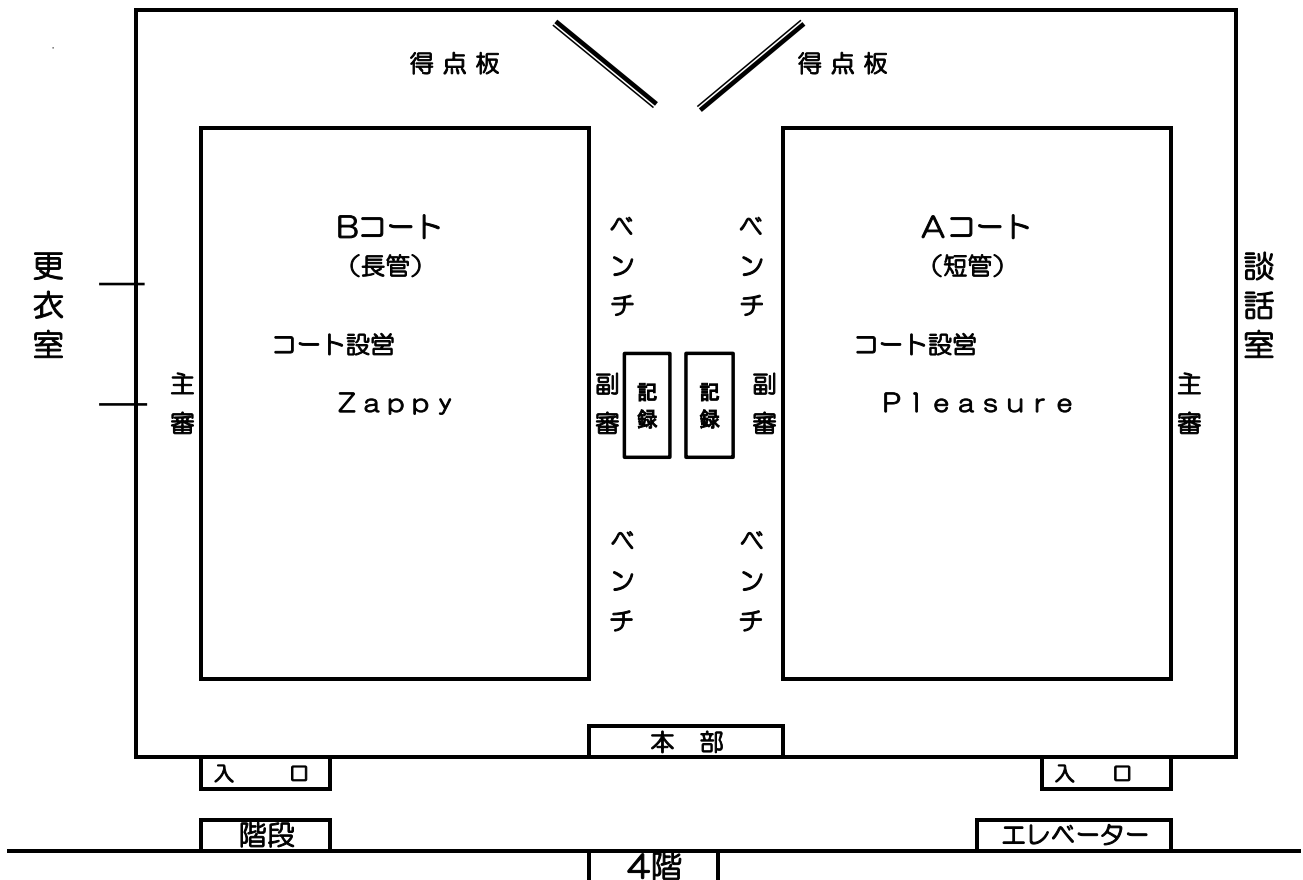

2セットマッチ 21点先取勝、ジュースなし。
 ☆2試合目終了後、20分間、昼食の時間をとります。
 体育館使用、17時までのため、4試合後の時間にて、
 決勝戦の有無を決めます。
 順位決定は、勝率・セット率・得点率で決定します。

7. 諸注意

**役員・運営委員、コート設営係以外の方は
 8時45分の開館まで、入館しないでください。**

メンバー以外はコートに入らないで下さい。
 サブアリーナ脇の更衣室を利用して下さい。
 (ロッカーの数が少ないので、共用してお使いください。また、
 メインアリーナ脇の更衣室もご利用ください。)
 置き引きが多発しているのでお手回り品にご注意下さい。
 食事は4階 談話室、またはメインアリーナの観客席でとって下さい。
 なお、談話室は一般の方も利用するので荷物を置かないで下さい。
 コミは各チームで持ち帰って下さい。