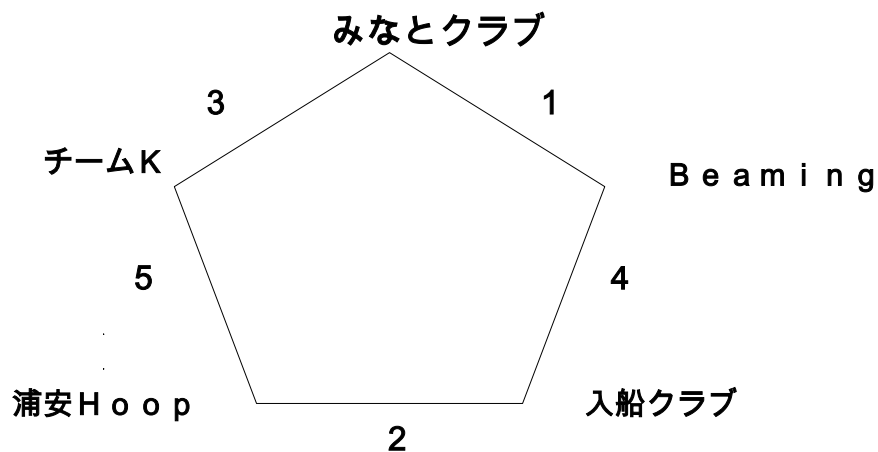

《Bコート》 (長管)

試合	対	戦	審判
1	みなとクラブ	- Beaming	チームK
2	入船クラブ	- 浦安Hoop	Beaming
3	みなとクラブ	- チームK	浦安Hoop
4	Beaming	- 入船クラブ	みなとクラブ
5	浦安Hoop	- チームK	入船クラブ