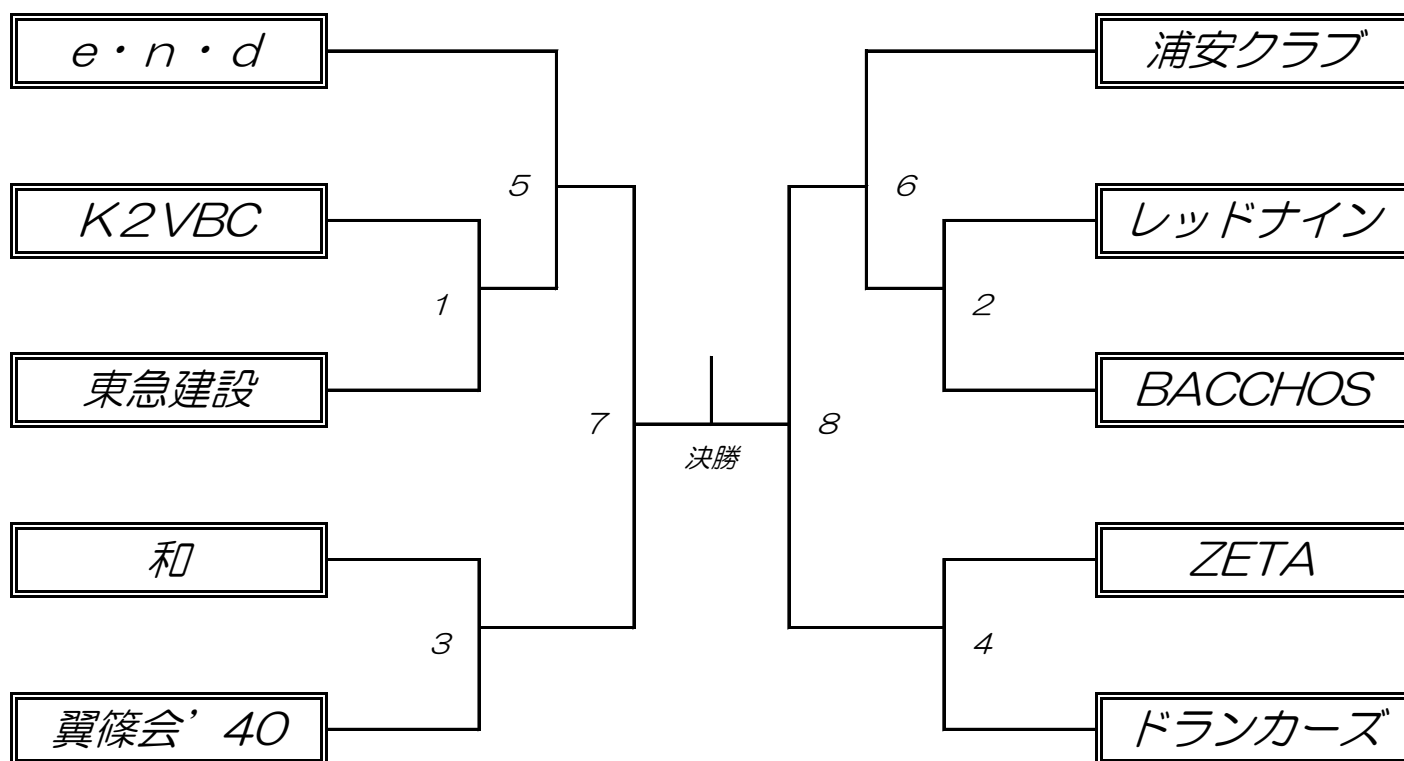

男子

コート対戦表、審判割り振り表

試合順	対	戦	審判
1	K2VBC	東急建設	和 ・ 翼篠会' 40
2	レッドナイン	BACCHOS	K2VBC
3	和	翼篠会' 40	BACCHOS
4	ZETA	ドランカーズ	和
5	e・n・d	東急建設	ドランカーズ
6	浦安クラブ	レッドナイン	e・n・d
7	東急建設	翼篠会' 40	レッドナイン
8	ZETA	浦安クラブ	翼篠会' 40
決勝	東急建設	浦安クラブ	ZETA