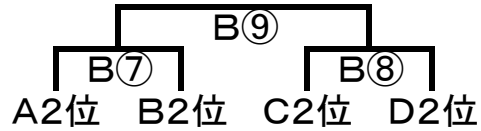

女子の部Aクラス
 <Aコート>

	1	2	3	4
1AQUA		①	③	⑤
2コスモス			⑥	④
3Risky(A)				②
4フィオーレ				

1位トーナメント

<Bコート>

	5	6	7	8
5イーリス		①	③	⑤
6B-lucky			⑥	④
7クリオネ				②
8Dream II				

2位トーナメント

<Cコート>

	9	10	11	12
9ハイウェイスター		①	③	⑤
10JAM☆Icacao			⑥	④
11バンビ				②
12ウィンダム				