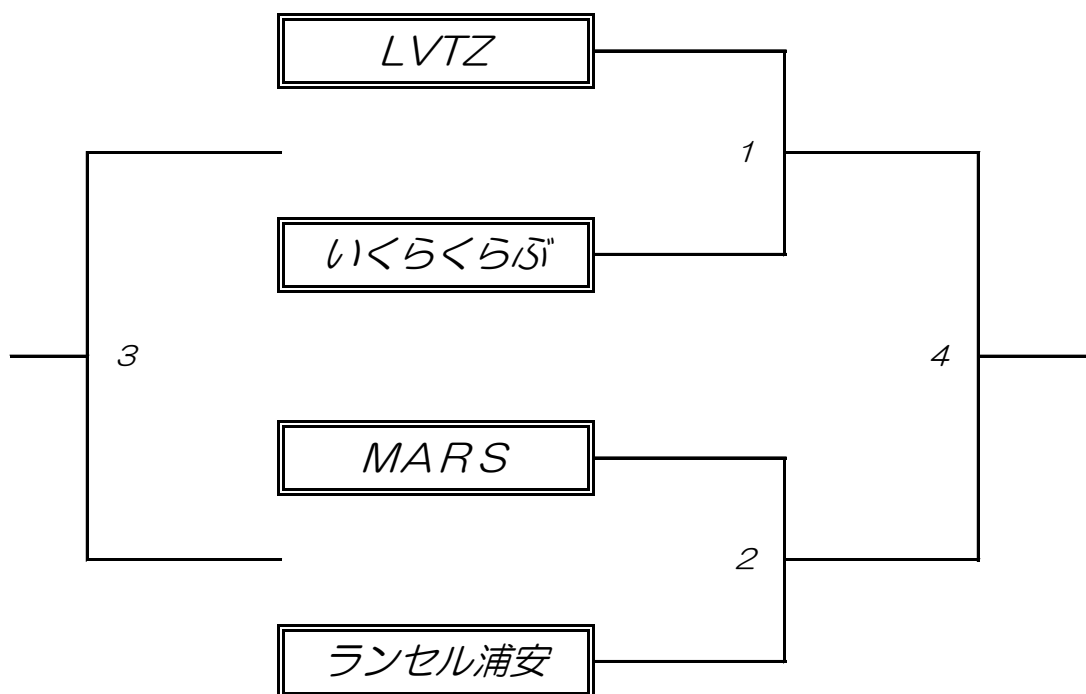

女子

コート対戦表、審判割り振り表

試合順	対 戦		審 判
1	LVTZ	いくらくらび	MARS
2	MARS	ランセル浦安	いくらくらび
3	いくらくらび	MARS	LVTZ・ランセル浦安
決勝	ランセル浦安	LVTZ	いくらくらび