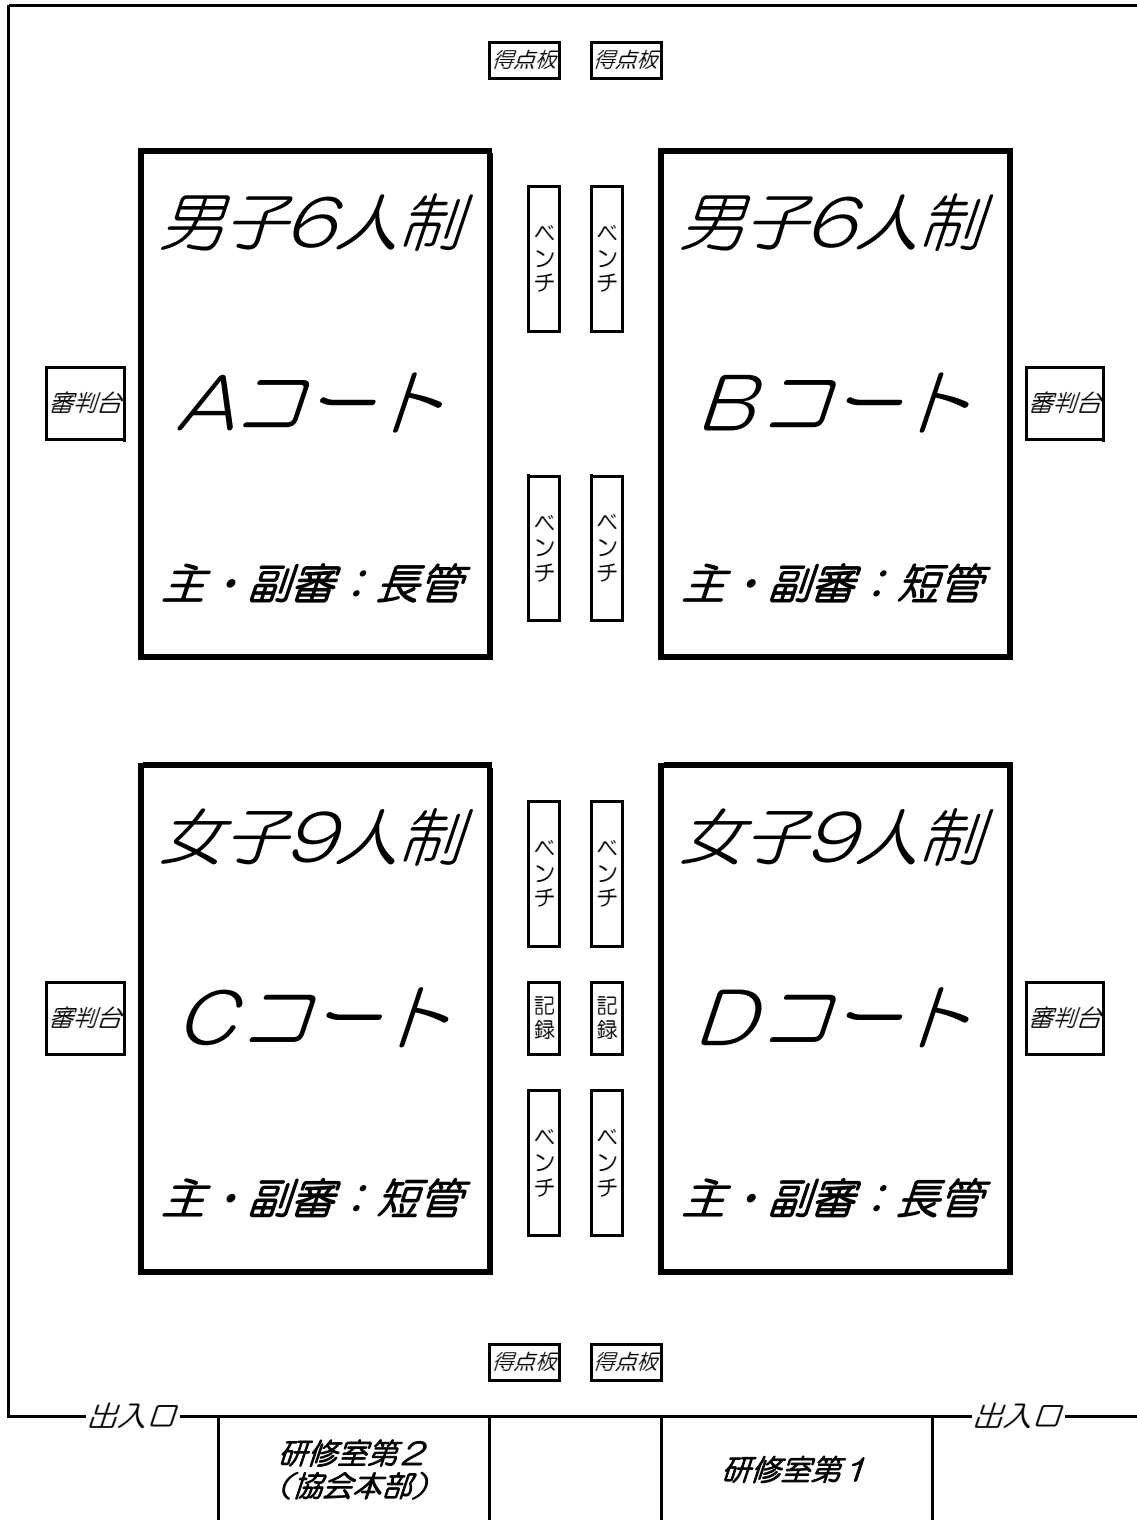

第46回浦安市親善バレーボール大会要項

期 日	平成27年 8月30日(日)
会 場	浦安市運動公園総合体育館(メインアリーナ:4コート)
開 館	午前8時45分より
責任者会議	午前9時00分より(大会受付終了後)
開 会 式	午前9時20分より 浦安市バレーボール協会挨拶 大会協賛社のご挨拶 大会について説明 各チーム紹介及びチームのセールスポイントの発表
試 合 開 始	午前9時45分予定
公 式 練 習	各3分間、試合間は5分間(公式練習の3分間は含みません)
得 点	男子:6人制 3セットマッチの2セット先取(1セット25点ラリーポイント制) 3セット目は15点ラリーポイント制、ジュースは2点差がつくまで行う。 リベロ有り。 女子:9人制 3セットマッチの2セット先取(1セット21点) ジュースは2点差がつくまで行う。
審 判	同一グループで行う。(ホイッスルは長管、短管の2種類を用意して下さい。) 各チーム、審判の順番も確認お願いいたします。 9人制女子は各試合の記録を行います。
結 果	結果報告は浦安バレーボール協会HPをご覧ください。 (http://www.urayasu-volley.com)
注 意 事 項	<ul style="list-style-type: none">・ 試合の進行状況を常に把握し、開始時間に遅れないようにして下さい。・ アリーナ以外、ボールを使つての、練習は禁止です。・ アリーナでの飲食は禁止です。ただし、試合中の水分補給は可能です。・ ゴミ等は、各チームで持ち帰るようにご協力ください。・ 喫煙は、喫煙場をお願い致します。・ 貴重品については、貴重品ロッカー又は各チームにて管理して下さい。
大 会 役 員	大会会長 宇田川 敏明 大会副会長 小野寺 豊 大会委員長 矢島 利也 競技委員 濱田 英明、中村 智哉、寺根 由貴、伊藤ブライアン茂紀 審判委員 原口 博成、小林 史佳、中澤 直之、石川 周平 総務委員 水上 陽子、高橋 浩子、牧野 文香

会場メインアリーナ (4コート)

男子 Aブロック

A1・A2ブロック対戦表、審判割り振り表 (Aコート)

試合順	対 戦		審 判
1	U・V・F	VC千葉ッツ	浦安クラブ
2	三砂クラブ	NVC	ASUKA CLUB
3	浦安クラブ	U・V・F	VC千葉ッツ
休憩20分間			
4	ASUKA CLUB	三砂クラブ	NVC
5	VC千葉ッツ	浦安クラブ	U・V・F
6	NVC	ASUKA CLUB	三砂クラブ
決勝	A1ブロック1位	A2ブロック1位	A1・A2ブロック3位合同

*結果(勝敗)は勝率・セット率・得点率によって結果を決定します。

8月25日付け参加チーム数の変更に伴いA・Bブロックの組合せ変更を致しました。

下記A・Bブロックの組合せにより大会開催を致します。

あらためて再度恐れ入りますが試合順番などをご確認下さるようよろしくお願い致します。

男子 Bブロック

B1・B2ブロック対戦表、審判割り振り表 (Bコート)

試合順	対 戦		審 判
1	RVC	小岩総合VC	SHONAN CLUB
2	和	レボリューション	EVL
3	SHONAN CLUB	RVC	小岩総合VC
休憩20分間			
4	EVL	和	レボリューション
5	小岩総合VC	SHONAN CLUB	RVC
6	レボリューション	EVL	和
決勝	B1ブロック1位	B2ブロック1位	B1・B2ブロック3位合同

*結果(勝敗)は勝率・セット率・得点率によって結果を決定します。

女子 Dブロック

Dブロック対戦表、審判割り振り表 (Dコート)

試合順	対 戦		審 判
1	やっちい	Pleasure	協会チーム
2	四葛西クラブ	いくらくらぶ	やっちい
3	Pleasure	協会チーム	四葛西クラブ
休憩20分間			
4	いくらくらぶ	やっちい	Pleasure
5	協会チーム	四葛西クラブ	いくらくらぶ
決 勝	Dブロック1位	Dブロック2位	Dブロック5位チーム