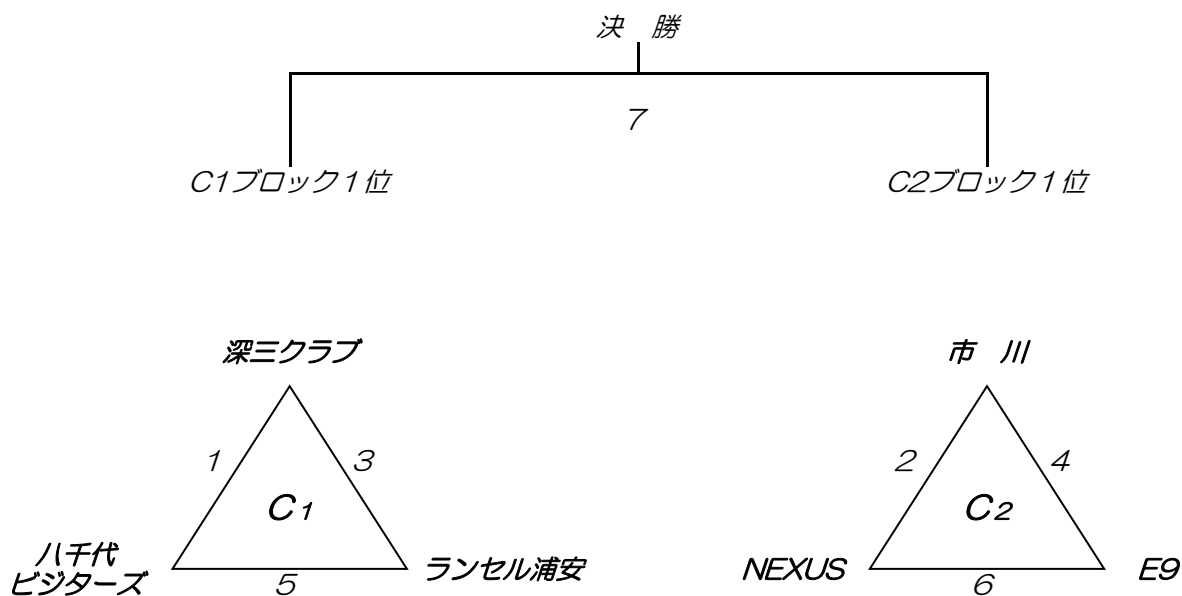

*結果(勝敗)は勝率・セット率・得点率によって結果を決定します。

8月25日付け参加チーム数の変更に伴いA・Bブロックの組合せ変更を致しました。

下記A・Bブロックの組合せにより大会開催を致します。

あらためて再度恐れ入りますが試合順番などをご確認下さるようよろしくお願い致します。

男子 Bブロック

B1・B2ブロック対戦表、審判割り振り表 (Bコート)

試合順	対 戦		審 判
1	RVC	小岩総合VC	SHONAN CLUB
2	和	レボリューション	EVL
3	SHONAN CLUB	RVC	小岩総合VC
休憩20分間			
4	EVL	和	レボリューション
5	小岩総合VC	SHONAN CLUB	RVC
6	レボリューション	EVL	和
決勝	B1ブロック1位	B2ブロック1位	B1・B2ブロック3位合同

*結果(勝敗)は勝率・セット率・得点率によって結果を決定します。

8月25日付け参加チーム数の変更に伴いA・Bブロックの組合せ変更を致しました。

下記A・Bブロックの組合せにより大会開催を致します。

あらためて再度恐れ入りますが試合順番などをご確認下さるようよろしくお願い致します。

女子 Cブロック

C1・C2ブロック対戦表、審判割り振り表 (Cコート)

試合順	対 戦		審 判
1	深三クラブ	ハ千代ビシターズ	ランセル浦安
2	市川	NEXUS	E9
3	ランセル浦安	深三クラブ	ハ千代ビシターズ
休憩20分間			
4	E9	市川	NEXUS
5	ハ千代ビシターズ	ランセル浦安	深三クラブ
6	NEXUS	E9	市川
決勝	C1ブロック1位	C2ブロック1位	C1・C2ブロック3位合同