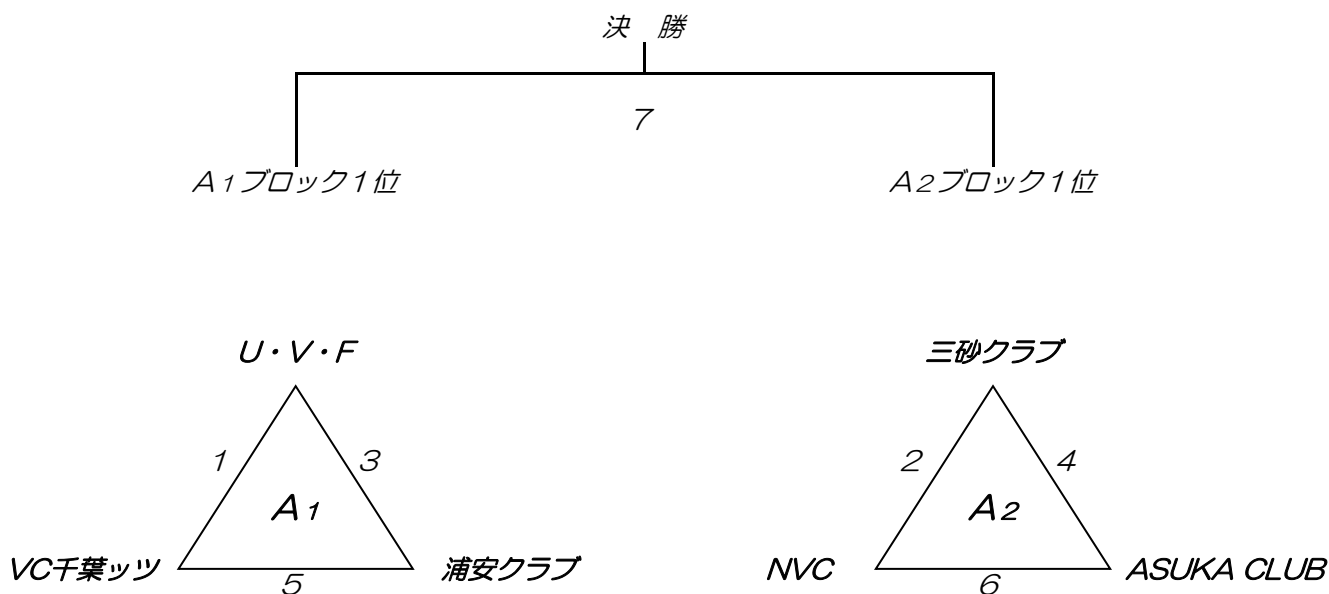

会場メインアリーナ (4コート)

男子 Aブロック

A1・A2ブロック対戦表、審判割り振り表 (Aコート)

試合順	対 戦		審 判
1	U・V・F	VC千葉ッツ	浦安クラブ
2	三砂クラブ	NVC	ASUKA CLUB
3	浦安クラブ	U・V・F	VC千葉ッツ
休憩20分間			
4	ASUKA CLUB	三砂クラブ	NVC
5	VC千葉ッツ	浦安クラブ	U・V・F
6	NVC	ASUKA CLUB	三砂クラブ
決勝	A1ブロック1位	A2ブロック1位	A1・A2ブロック3位合同