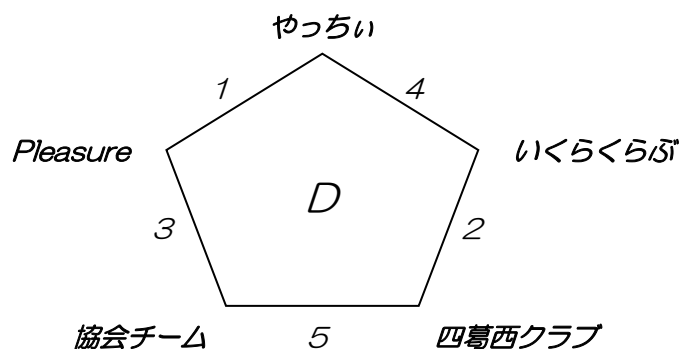

女子 Dブロック

Dブロック対戦表、審判割り振り表 (Dコート)

試合順	対 戦		審 判
1	やっちい	Pleasure	協会チーム
2	四葛西クラブ	いくらくらぶ	やっちい
3	Pleasure	協会チーム	四葛西クラブ
休憩20分間			
4	いくらくらぶ	やっちい	Pleasure
5	協会チーム	四葛西クラブ	いくらくらぶ
決 勝	Dブロック1位	Dブロック2位	Dブロック5位チーム

*結果 (勝敗) は勝率・セット率・得点率によって結果を決定します。