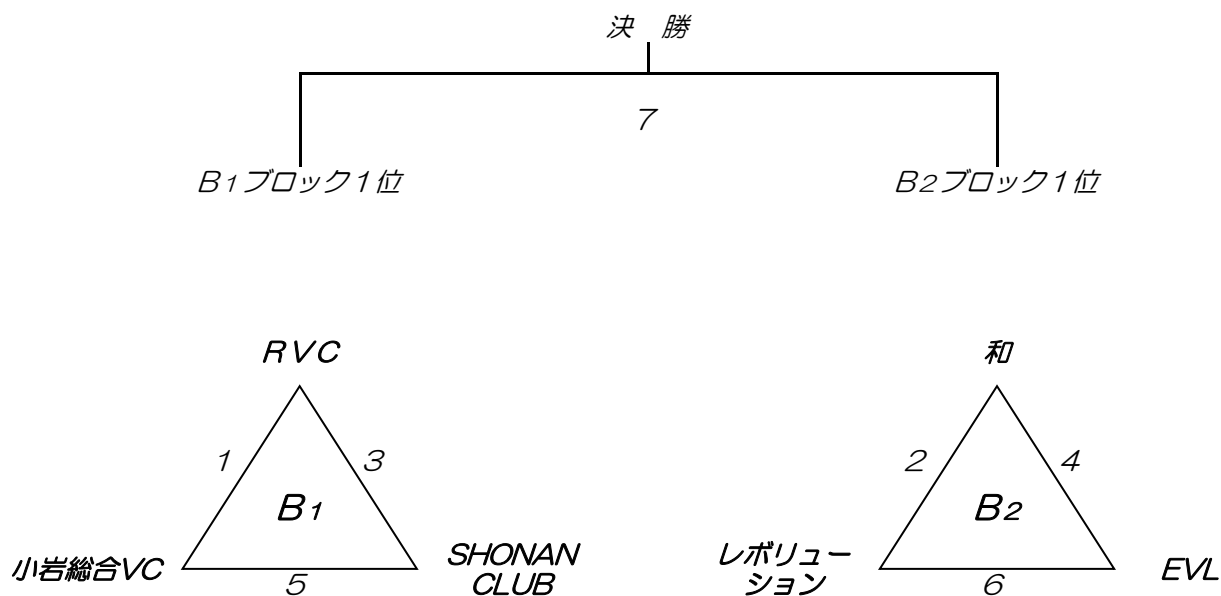

会場メインアリーナ (4コート)

男子 Aブロック

A1・A2ブロック対戦表、審判割り振り表 (Aコート)

試合順	対 戦		審 判
1	U・V・F	VC千葉ッツ	浦安クラブ
2	三砂クラブ	NVC	ASUKA CLUB
3	浦安クラブ	U・V・F	VC千葉ッツ
休憩20分間			
4	ASUKA CLUB	三砂クラブ	NVC
5	VC千葉ッツ	浦安クラブ	U・V・F
6	NVC	ASUKA CLUB	三砂クラブ
決勝	A1ブロック1位	A2ブロック1位	A1・A2ブロック3位合同

*結果(勝敗)は勝率・セット率・得点率によって結果を決定します。

8月25日付け参加チーム数の変更に伴いA・Bブロックの組合せ変更を致しました。

下記A・Bブロックの組合せにより大会開催を致します。

あらためて再度恐れ入りますが試合順番などをご確認下さるようよろしくお願い致します。

男子 Bブロック

B1・B2ブロック対戦表、審判割り振り表 (Bコート)

試合順	対 戦		審 判
1	RVC	小岩総合VC	SHONAN CLUB
2	和	レボリューション	EVL
3	SHONAN CLUB	RVC	小岩総合VC
休憩20分間			
4	EVL	和	レボリューション
5	小岩総合VC	SHONAN CLUB	RVC
6	レボリューション	EVL	和
決勝	B1ブロック1位	B2ブロック1位	B1・B2ブロック3位合同