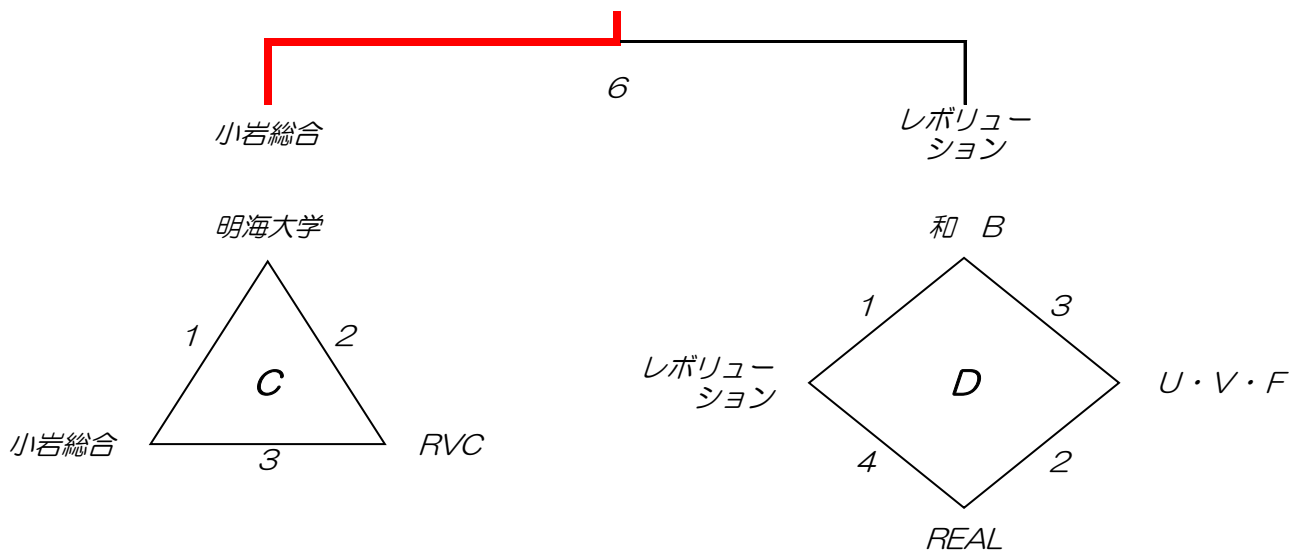

男子 2部ブロック

優勝 小岩総合	2	$\begin{pmatrix} 25 & - & 17 \\ 22 & - & 25 \\ 15 & - & 9 \end{pmatrix}$	1	準優勝 レボリューション

Cブロック

チーム名	明海大学	小岩総合	RVC	予選順位
明海大学		0-2	1-2	2位
小岩総合	2-0		2-0	1位
RVC	2-1	0-2		

※ RVCは、大会参加不備により予選順位不定としました。

Dブロック

チーム名	和 B	レボリューション	REAL	U・V・F	予選順位
和 B		0-2		0-2	4位
レボリューション	2-0		2-0		1位
REAL		0-2		2-0	2位
U・V・F	2-0		0-2		3位

*結果（勝敗）は勝率・セット率・得点率によって結果を決定しております。

男子2部	Cブロック	Dブロック
1部昇格（2チーム）	小岩総合	レボリューション
2部残留（5チーム）	明海大学 RVC	REAL U・V・F 和 B