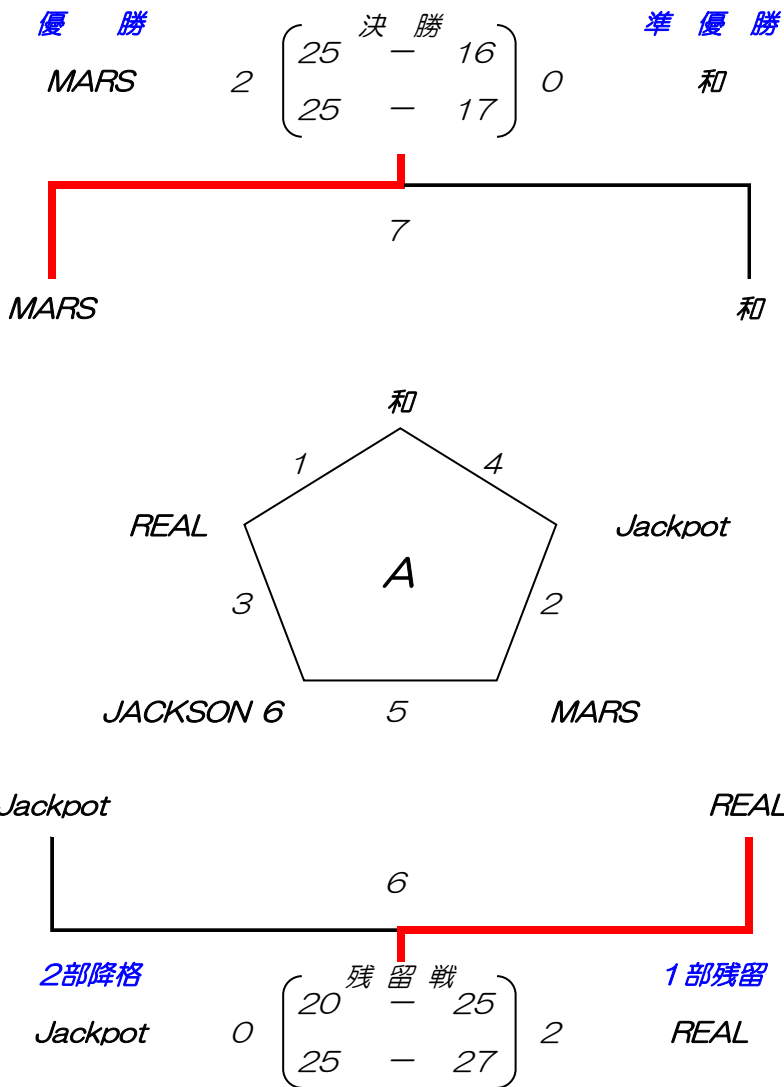

| | チーム名 |
|-----|---------------|
| 優勝 | 小岩総合バレーボールクラブ |
| 準優勝 | レボリューション |

2部

| | チーム名 |
|-----|-------------|
| 優勝 | 順天堂医療看護学部 A |
| 準優勝 | gummy |

女子 1部ブロック

Aブロック

| チーム名 | 和 | REAL | JACKSON 6 | MARS | Jackpot | 予選順位 |
|-----------|-------|-------|-----------|-------|---------|------|
| 和 | | 2 - 0 | | | 2 - 0 | 2位 |
| REAL | 0 - 2 | | 0 - 2 | | | 5位 |
| JACKSON 6 | | 2 - 0 | | 0 - 2 | | 3位 |
| MARS | | | 2 - 0 | | 2 - 0 | 1位 |
| Jackpot | 0 - 2 | | | 0 - 2 | | 4位 |