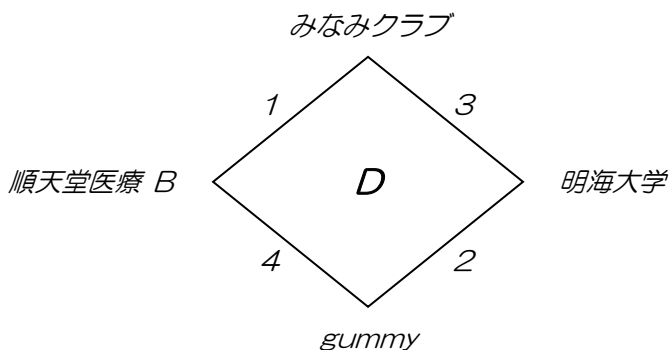

女子 2部ブロック

優勝 順天堂医療 A 2 $\begin{pmatrix} 25 & - & 20 \\ 26 & - & 24 \end{pmatrix}$ 0 準優勝 gummy

Cブロック

チーム名	Safari	順天堂医療 A	RVC	予選順位
Safari		0-2	0-2	3位
順天堂医療 A	2-0		2-1	1位
RVC	2-0	1-2		2位

Dブロック

チーム名	みなみクラブ	順天堂医療 B	gummy	明海大学	予選順位
みなみクラブ		2-0		2-0	2位
順天堂医療 B	0-2		0-2		3位
gummy		2-0		2-0	1位
明海大学	0-2		0-2		4位

*結果（勝敗）は勝率・セット率・得点率によって結果を決定しております。

女子2部	Cブロック	Dブロック
1部昇格（2チーム）	順天堂医療 A	gummy
2部残留（5チーム）	RVC Safari	みなみクラブ 順天堂医療 B 明海大学