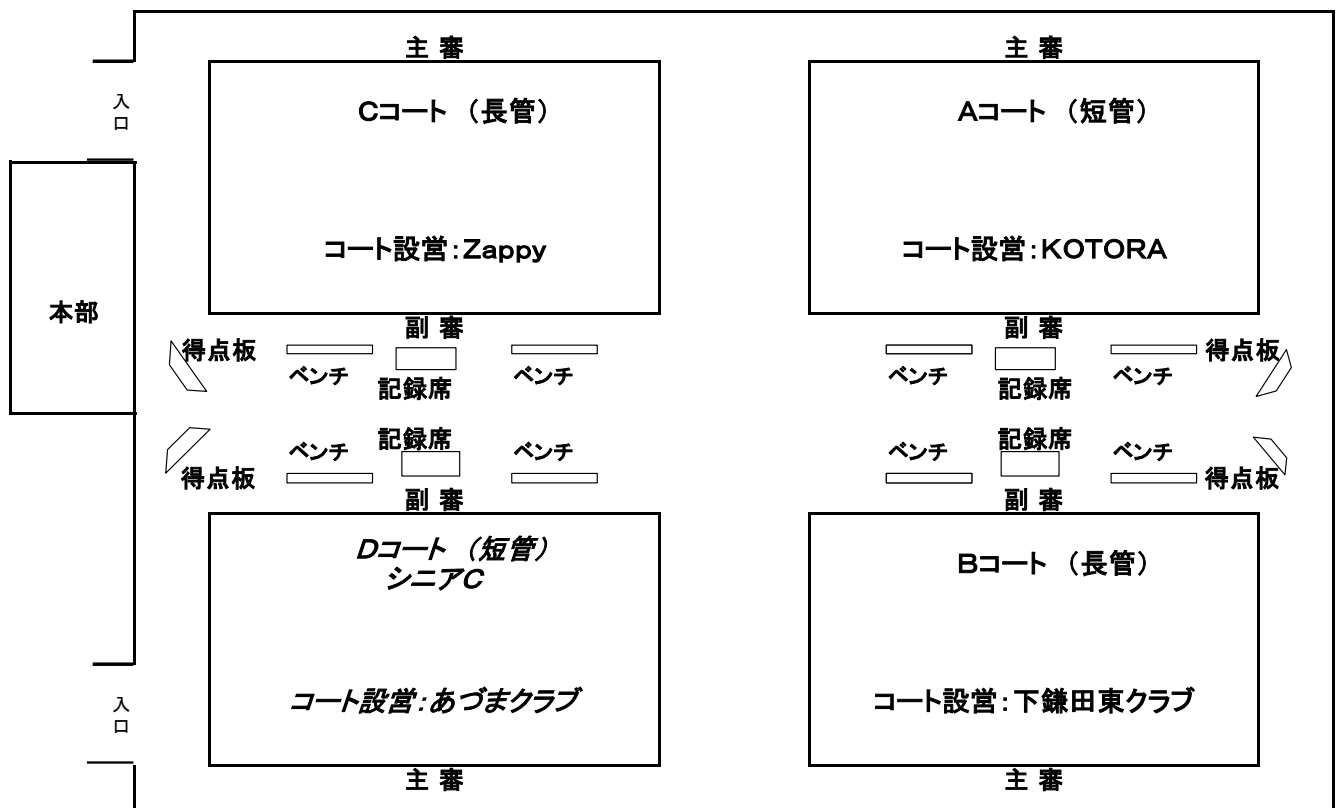

大会運営上の確認事項

1. 期日 平成28年 11月 26日(土)
2. 会場 浦安市運動公園総合体育館メインアリーナ
3. 開館 8時45分 厳守 (役員・運営委員、コート設営係は、8時30分集合)
4. 試合開始 開会式終了より10分後
5. 公式練習 各チーム 第1試合は3分 試合間 10分以内
  (第1試合以降は 審判と打ち合わせてください。)
6. 競技方法 平成27年度 9人制競技規則による
  ☆ 予選 2セットマッチ 21点先取勝(ジュースなし)
  ☆ 決勝戦 3セットマッチ21点先取勝(ジュースなし)
  ただし、3セット目は 15点先取勝(ジュースなし)
  ☆ 順位決定は、
  ①勝率 ②セット率 ③得点率

8. 諸注意 役員・運営委員、コート設営係以外の方は8時45分の開館まで、入館しないで下さい。
  メンバー以外はコートに入らないで下さい。
  メインアリーナ脇の女子更衣室を利用して下さい。
  置き引きが多発しているのでお手回り品にご注意下さい。
  食事は4階 談話室、またはメインアリーナの観客席でとって下さい。
  なお、談話室は一般の方も利用するので荷物を置かないで下さい。
  ゴミは各チームで持ち帰って下さい。

☆ Dコートでは、シニアCが試合をします。

☆メインアリーナ (1階)

男子更衣室 (運動公園側)

女子更衣室 (駐車場側)