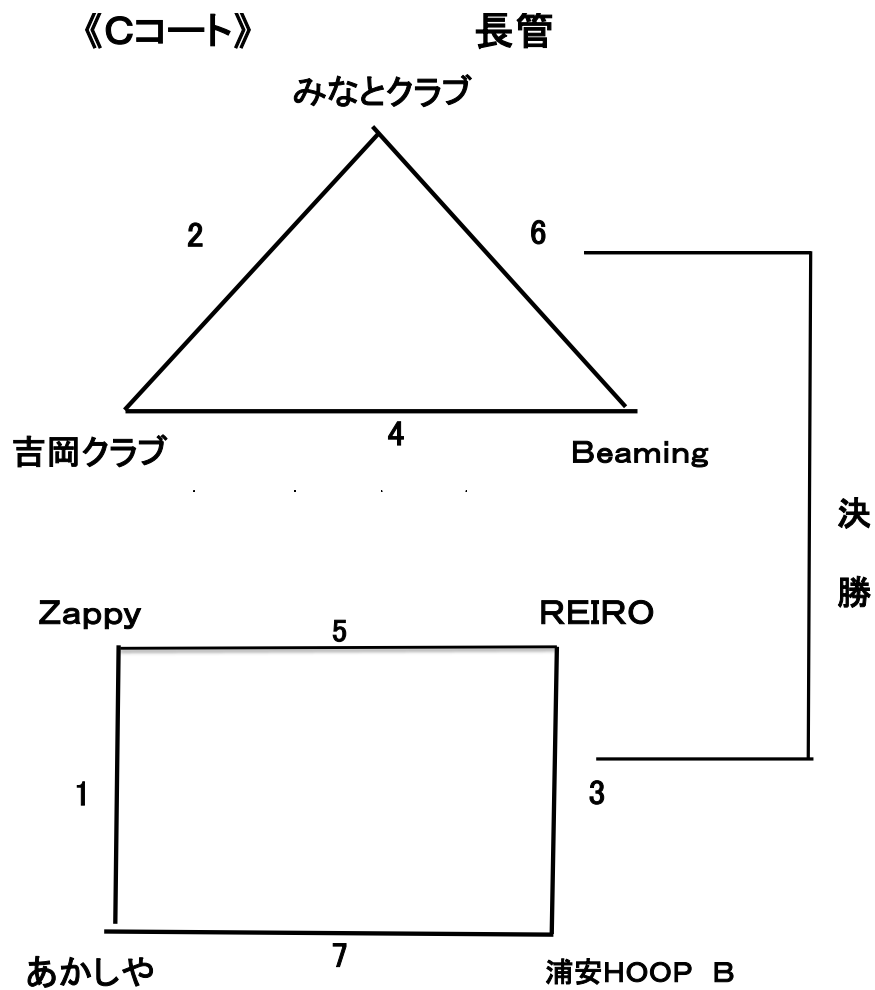

試合	対	戦	審判	
1	Zappy	—	あかしや	浦安HOOP B
2	みなとクラブ	—	吉岡クラブ	Beaming
3	REIRO	—	浦安HOOP B	Zappy
4	吉岡クラブ	—	Beaming	みなとクラブ
5	Zappy	—	REIRO	あかしや
6	みなとクラブ	—	Beaming	吉岡クラブ
7	あかしや	—	浦安HOOP B	REIRO
決勝		—