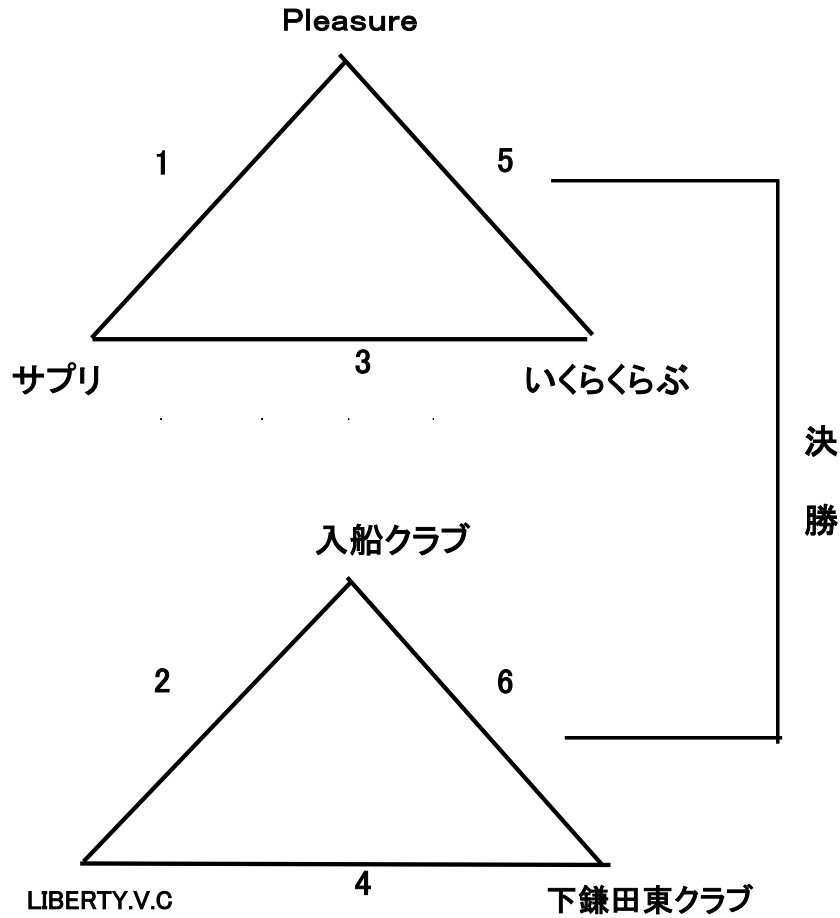

《Bコート》

長管

試合	対	戦	審判
1	Pleasure	— サプリ	いくららぶ
2	入船クラブ	— LIBERTY.V.C	下鎌田東クラブ
3	サプリ	— いくららぶ	Pleasure
4	LEBERTY.V.C	— 下鎌田東クラブ	入船クラブ
5	Pleasure	— いくららぶ	サプリ
6	入船クラブ	— 下鎌田東クラブ	LEBERTY.V.C
決勝		—