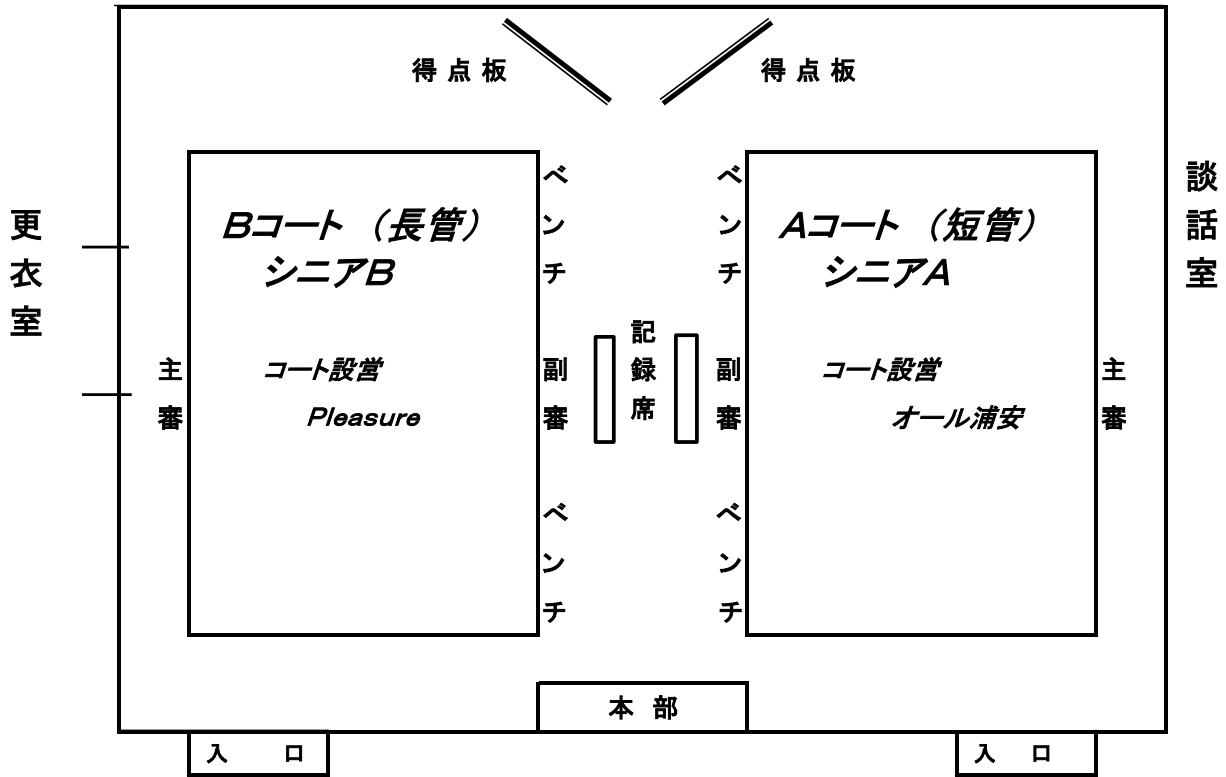

大会運営上の確認事項

- 1 期 日 平成28年 11月 26日(土)
- 2 会 場 浦安市運動公園総合体育館(4F) サブアリーナ
- 3 開 館 8時45分 厳守 (役員・審判部、コート設営係は 8時30分集合)
- 4 受 付 1F メインアリーナにて、受付をします。
- 5 開会式 9時 15分 (メインアリーナにて)
- 6 公式練習 各チーム第1試合合同3分 試合間15分以内
(各チーム第1試合以降は、審判と打ち合わせてください。)
- 7 競技方法 ママさんバレーボールガイドラインに準じる
2セットマッチ21点先取勝(ジュースなし)
勝セット数同数の場合は総得点の多いチームが勝利とします。
- 8 諸注意 役員、審判部、ネット当番以外の方は8時45分の開館前まで
絶対に入館しないで下さい。
メンバー以外はコートに入らないでください。
サブアリーナ脇の 男女更衣室、
メインアリーナ左側の女子更衣室をご利用してください。
置き引きが多発しているのです、お手回り品にご注意ください。
食事は4階談話室 またはメインアリーナの観客席でとってください。
なお、談話室は一般の方も利用するので 荷物を置かないでください。
ゴミは各チームで持ち帰ってください。

- ☆ コートは シニアA⇒サブアリーナAコート
シニアB⇒サブアリーナBコート
シニアC⇒メインアリーナDコート

(右ページ参照)

☆サブアリーナ(4階)

☆メインアリーナ(1階)

男子更衣室 (運動公園側)

女子更衣室 (駐車場側)

☆シニアA (Aコート) 短管

試合	対	戦	審判
1	千葉せんよう	—	椎の木
2	四葛西ACT	—	オール市川A
3	千葉せんよう	—	オール浦安
4	椎の木	—	四葛西ACT
5	オール浦安	—	オール市川A