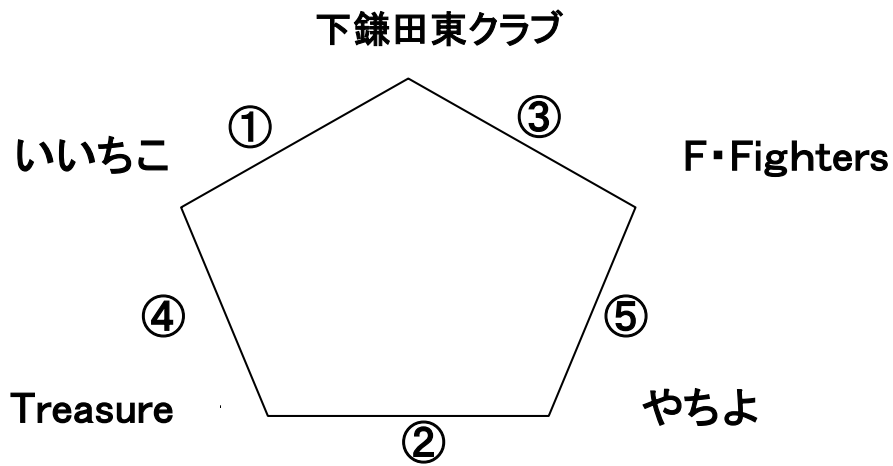

☆シニアC (Dコート) 短管

試合	対	戦	審判	
1	下鎌田東クラブ	—	いいちこ	F・Fighters
2	Treasure	—	やちよ	いいちこ
3	下鎌田東クラブ	—	F・Fighters	やちよ
4	いいちこ	—	Treasure	下鎌田東クラブ
5	やちよ	—	F・Fighters	Treasure