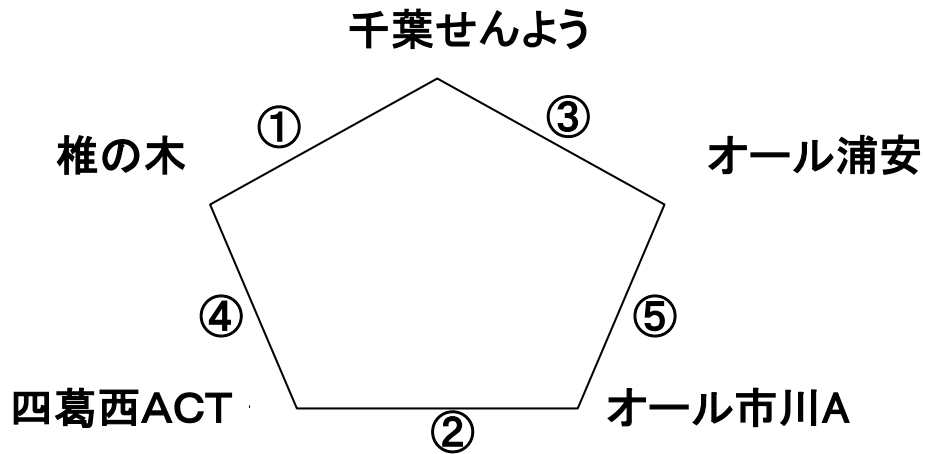

大会運営上の確認事項

- 1 期 日 平成28年 11月 26日(土)
- 2 会 場 浦安市運動公園総合体育館(4F) サブアリーナ
- 3 開 館 8時45分 厳守 (役員・審判部、コート設営係は 8時30分集合)
- 4 受 付 1F メインアリーナにて、受付をします。
- 5 開会式 9時 15分 (メインアリーナにて)
- 6 公式練習 各チーム第1試合合同3分 試合間15分以内
(各チーム第1試合以降は、審判と打ち合わせてください。)
- 7 競技方法 ママさんバレーボールガイドラインに準じる
2セットマッチ21点先取勝(ジュースなし)
勝セット数同数の場合は総得点の多いチームが勝利とします。
- 8 諸注意 役員、審判部、ネット当番以外の方は8時45分の開館前まで
絶対に入館しないで下さい。
メンバー以外はコートに入らないでください。
サブアリーナ脇の 男女更衣室、
メインアリーナ左側の女子更衣室をご利用してください。
置き引きが多発しているのです、お手回り品にご注意ください。
食事は4階談話室 またはメインアリーナの観客席でとってください。
なお、談話室は一般の方も利用するので 荷物を置かないでください。
ゴミは各チームで持ち帰ってください。

- ☆ コートは シニアA⇒サブアリーナAコート
シニアB⇒サブアリーナBコート
シニアC⇒メインアリーナDコート

(右ページ参照)

☆サブアリーナ(4階)

☆メインアリーナ(1階)

男子更衣室 (運動公園側)

女子更衣室 (駐車場側)

☆シニアA (Aコート) 短管

試合	対	戦	審判
1	千葉せんよう	—	椎の木
2	四葛西ACT	—	オール市川A
3	千葉せんよう	—	オール浦安
4	椎の木	—	四葛西ACT
5	オール浦安	—	オール市川A