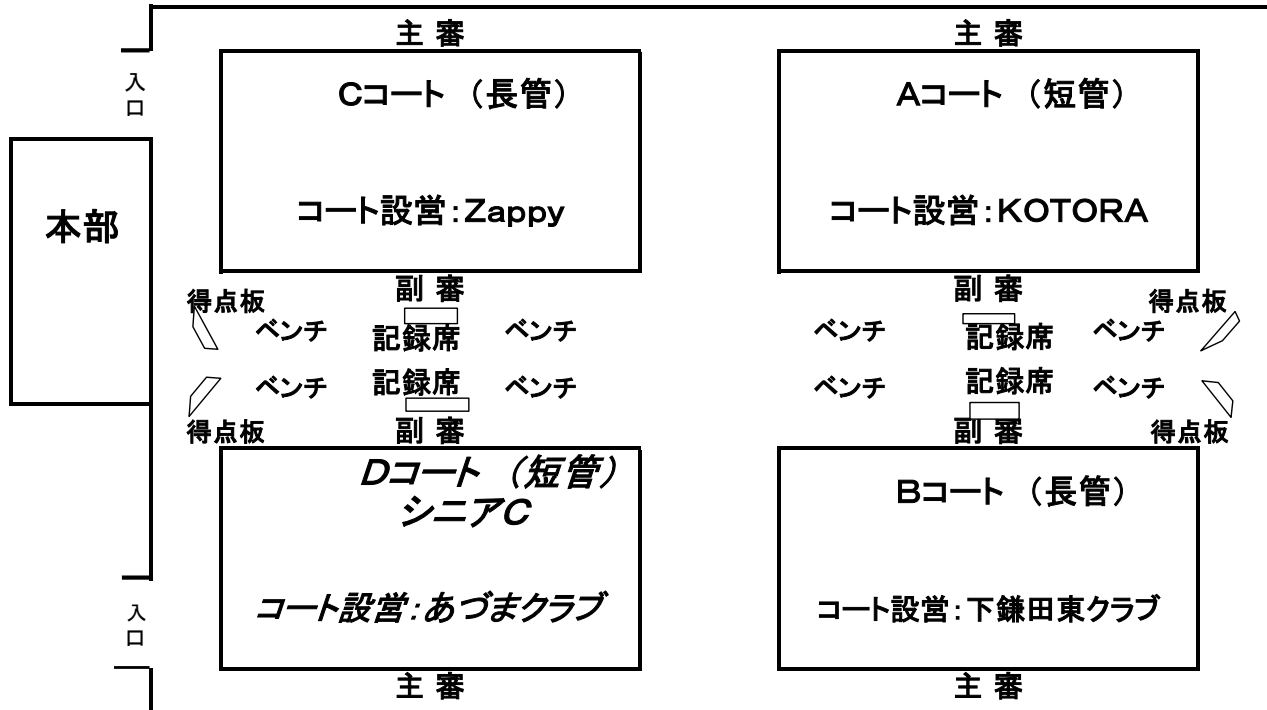

大会運営上の確認事項

- 1 期 日 平成28年 11月 26日(土)
- 2 会 場 浦安市運動公園総合体育館(4F) サブアリーナ
- 3 開 館 8時45分 厳守 (役員・審判部、コート設営係は 8時30分集合)
- 4 受 付 1F メインアリーナにて、受付をします。
- 5 開会式 9時 15分 (メインアリーナにて)
- 6 公式練習 各チーム第1試合合同3分 試合間15分以内
(各チーム第1試合以降は、審判と打ち合わせてください。)
- 7 競技方法 ママさんバレーボールガイドラインに準じる
2セットマッチ21点先取勝(ジュースなし)
勝セット数同数の場合は総得点の多いチームが勝利とします。
- 8 諸注意 役員、審判部、ネット当番以外の方は8時45分の開館前まで
絶対に入館しないで下さい。
メンバー以外はコートに入らないでください。
サブアリーナ脇の 男女更衣室、
メインアリーナ左側の女子更衣室をご利用してください。
置き引きが多発しているのです、お手回り品にご注意ください。
食事は4階談話室 またはメインアリーナの観客席でとってください。
なお、談話室は一般の方も利用するので 荷物を置かないでください。
ゴミは各チームで持ち帰ってください。

- ☆ コートは シニアA⇒サブアリーナAコート
シニアB⇒サブアリーナBコート
シニアC⇒メインアリーナDコート

(右ページ参照)

☆サブアリーナ(4階)

☆メインアリーナ(1階)

男子更衣室 (運動公園側)

女子更衣室 (駐車場側)

☆シニアA (Aコート) 短管

試合	対	戦	審判
1	千葉せんよう	—	椎の木
2	四葛西ACT	—	オール市川A
3	千葉せんよう	—	オール浦安
4	椎の木	—	四葛西ACT
5	オール浦安	—	オール市川A

☆シニアB (Bコート) 長管

試合	対	戦	審判	
1	愛好会クラブ	—	ゆうあい	レディース
2	さくらクラブ	—	あざみ	ゆうあい
3	愛好会クラブ	—	レディース	あざみ
4	ゆうあい	—	さくらクラブ	愛好会クラブ
5	あざみ	—	レディース	さくらクラブ

☆シニアC (Dコート) 短管

試合	対	戦	審判	
1	下鎌田東クラブ	—	いいちこ	F・Fighters
2	Treasure	—	やちよ	いいちこ
3	下鎌田東クラブ	—	F・Fighters	やちよ
4	いいちこ	—	Treasure	下鎌田東クラブ
5	やちよ	—	F・Fighters	Treasure