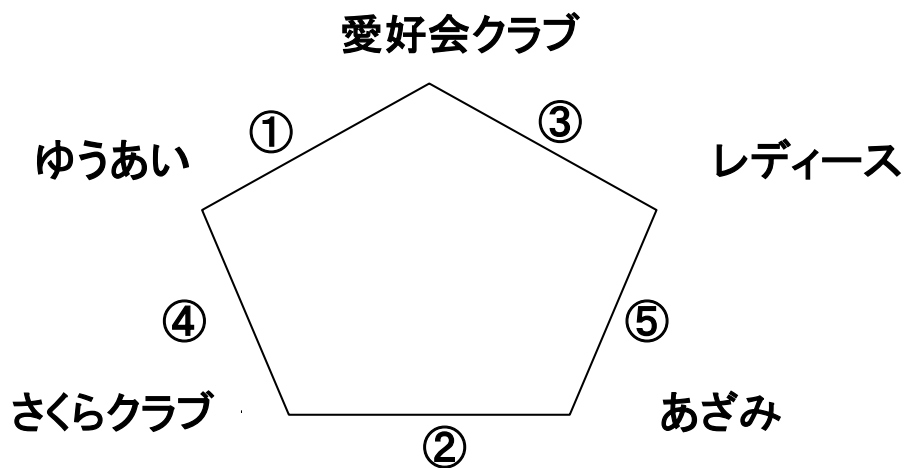

☆シニアB (Bコート) 長管

試合	対	戦	審判	
1	愛好会クラブ	—	ゆうあい	レディース
2	さくらクラブ	—	あざみ	ゆうあい
3	愛好会クラブ	—	レディース	あざみ
4	ゆうあい	—	さくらクラブ	愛好会クラブ
5	あざみ	—	レディース	さくらクラブ