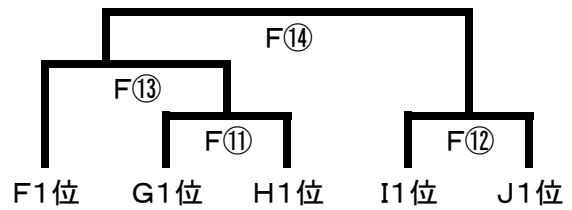

混成の部

<Fコート>

	1	2	3	4	5
1LaLaLa		①	⑥	⑧	③
2BARBIES(A)			④	⑩	⑦
3WIZARD(B)				②	⑨
4ZERO(A)					⑤
5TEAM503(星組)					

<Gコート>

	6	7	8	9	10
6スマイルA		①	⑥	⑧	③
7さくらA			④	⑩	⑦
8PIECE				②	⑨
9オーシャンズ					⑤
10エトセトラA					

<Hコート>

	11	12	13	14	15
11BARBIES(B)		①	⑥	⑧	③
12WIZARD(A)			④	⑩	⑦
13Drive				②	⑨
14エトセトラB					⑤
15TEAM503(宙組)					

<Iコート>

	16	17	18	19	20
16浦安メテオ		①	⑥	⑧	③
17Jam☆Icon			④	⑩	⑦
18ベイマジック				②	⑨
19スマイルB					⑤
20さくらB					

<Jコート>

	21	22	23	24	25
21Oceans∞		①	⑥	⑧	③
22Risky Brave			④	⑩	⑦
23ZERO(B)				②	⑨
24浦安ミッキーズ					⑤
25rabbit					

1位トーナメント