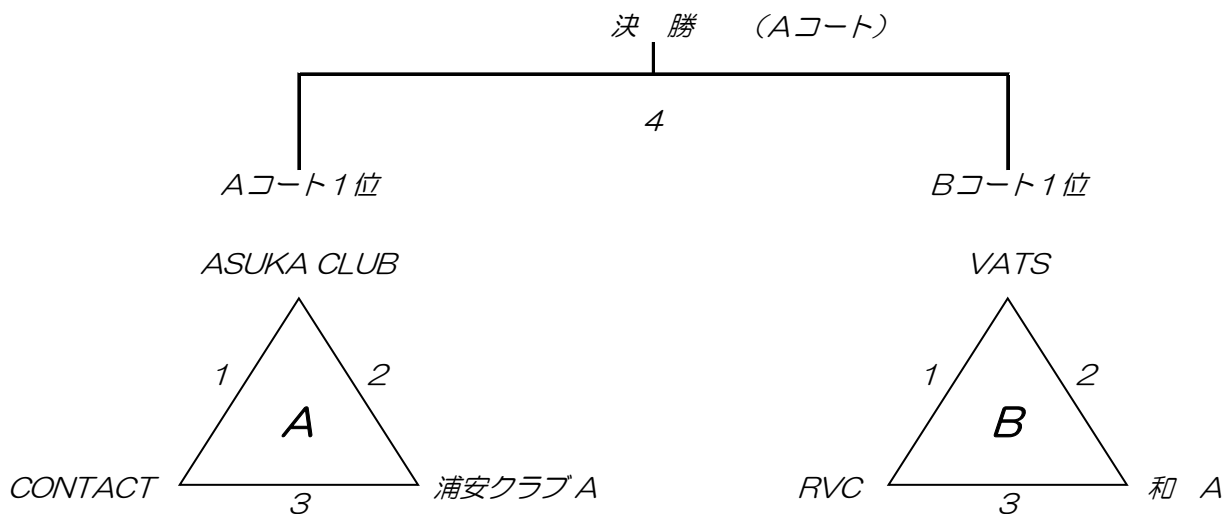

平成28年度秋季市民バレーボール大会参加チーム

男子（1部）：6チーム

No.	チーム名
1	CONTACT
2	VATS
3	和 A
4	浦安クラブ A
5	ASUKA CLUB
6	RVC

男子（2部）：7チーム

No.	チーム名
1	九州倶楽部
2	U・V・F
3	REAL
4	和 B
5	レボリューション
6	鬼木天夢
7	浦安クラブ B

開催日：10/10 (月) 1・2部男子

メインアリーナ (4コート)

男子1部 A・Bコート

Aコート対戦表、審判割りの振り表

試合順	対 戦		審 判
1	ASUKA CLUB	CONTACT	浦安クラブ A
2	浦安クラブ A	ASUKA CLUB	CONTACT
3	CONTACT	浦安クラブ A	ASUKA CLUB
決勝	Aコート1位	Bコート1位	A・Bコート3位合同

Bコート対戦表、審判割りの振り表

試合順	対 戦		審 判
1	VATS	RVC	和 A
2	和 A	VATS	RVC
3	RVC	和 A	VATS

*結果(勝敗)は勝率・セット率・得点率によって結果を決定します。

男子1部	Aコート	Bコート
1部残留(6チーム)	1~3位	1~3位

男子2部 C・Dコート

Cコート対戦表、審判割り振り表

試合順	対 戦		審 判
1	レボリューション	U・V・F	九州俱樂部
2	九州俱樂部	レボリューション	U・V・F
3	U・V・F	九州俱樂部	レボリューション
決勝	Cコート1位	Dコート1位	Cコート3位・Dコート4位合同

Dコート対戦表、審判割り振り表

試合順	対 戦		審 判
1	鬼木天夢	和 B	浦安クラブ B
2	浦安クラブ B	REAL	鬼木天夢
3	REAL	鬼木天夢	和 B
4	和 B	浦安クラブ B	REAL

*結果(勝敗)は勝率・セット率・得点率によって結果を決定します。

男子2部	Cコート	Dコート
1部昇格(2チーム)	1位	1位
2部残留(5チーム)	2・3位	2~4位