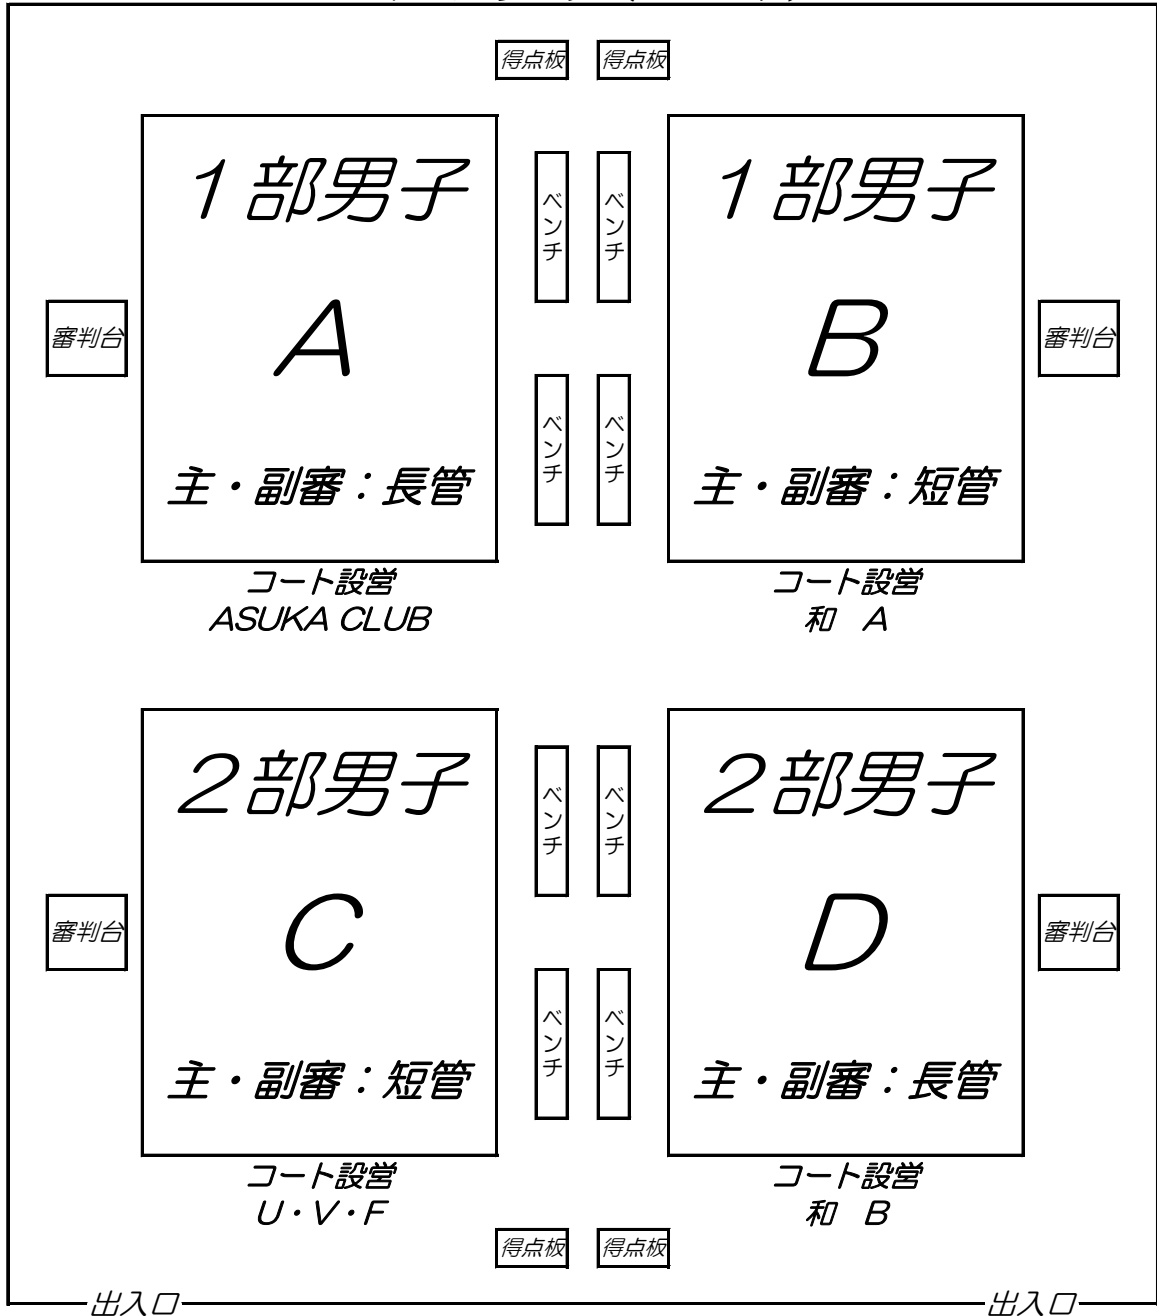

平成28年度秋季市民バレーボール大会参加チーム

男子（1部）：6チーム

No.	チーム名
1	CONTACT
2	VATS
3	和 A
4	浦安クラブ A
5	ASUKA CLUB
6	RVC

男子（2部）：7チーム

No.	チーム名
1	九州倶楽部
2	U・V・F
3	REAL
4	和 B
5	レボリューション
6	鬼木天夢
7	浦安クラブ B

開催日：10/10 (月) 1・2部男子

メインアリーナ (4コート)

男子1部 A・Bコート

Aコート対戦表、審判割りの振り表

試合順	対 戦		審 判
1	ASUKA CLUB	CONTACT	浦安クラブ A
2	浦安クラブ A	ASUKA CLUB	CONTACT
3	CONTACT	浦安クラブ A	ASUKA CLUB
決勝	Aコート1位	Bコート1位	A・Bコート3位合同

Bコート対戦表、審判割りの振り表

試合順	対 戦		審 判
1	VATS	RVC	和 A
2	和 A	VATS	RVC
3	RVC	和 A	VATS

*結果(勝敗)は勝率・セット率・得点率によって結果を決定します。

男子1部	Aコート	Bコート
1部残留(6チーム)	1~3位	1~3位

男子2部 C・Dコート

Cコート対戦表、審判割り振り表

試合順	対 戦		審 判
1	レボリューション	U・V・F	九州俱樂部
2	九州俱樂部	レボリューション	U・V・F
3	U・V・F	九州俱樂部	レボリューション
決勝	Cコート1位	Dコート1位	Cコート3位・Dコート4位合同

Dコート対戦表、審判割り振り表

試合順	対 戦		審 判
1	鬼木天夢	和 B	浦安クラブ B
2	浦安クラブ B	REAL	鬼木天夢
3	REAL	鬼木天夢	和 B
4	和 B	浦安クラブ B	REAL

*結果(勝敗)は勝率・セット率・得点率によって結果を決定します。

男子2部	Cコート	Dコート
1部昇格(2チーム)	1位	1位
2部残留(5チーム)	2・3位	2~4位