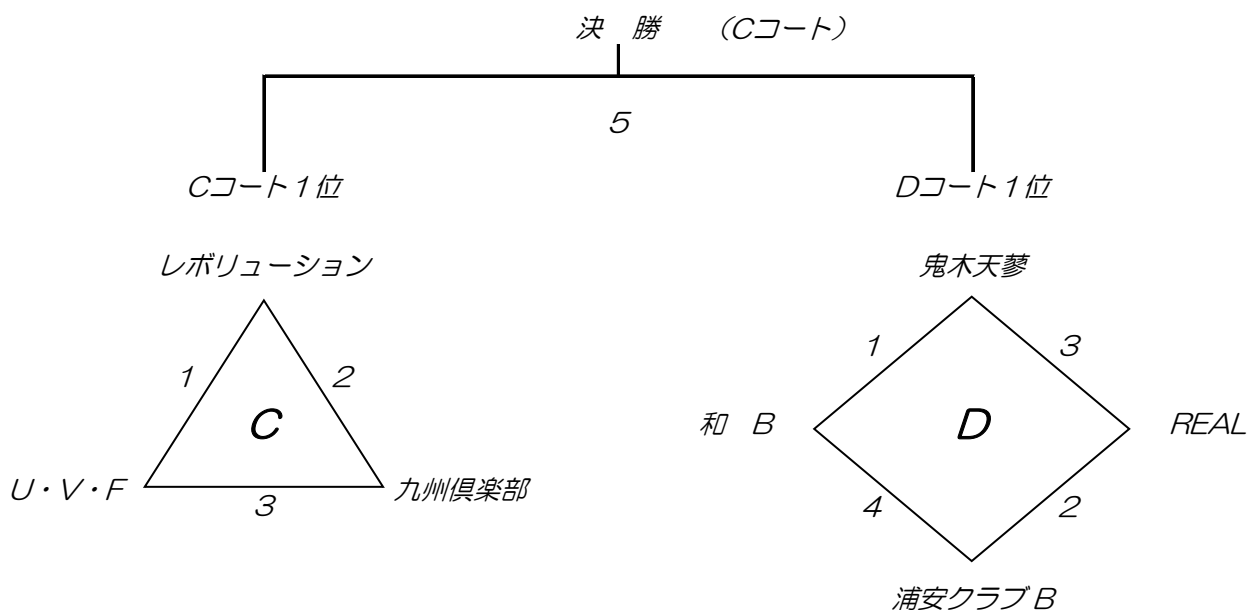

男子1部 A・Bコート

Aコート対戦表、審判割りの振り表

試合順	対 戦		審 判
1	ASUKA CLUB	CONTACT	浦安クラブ A
2	浦安クラブ A	ASUKA CLUB	CONTACT
3	CONTACT	浦安クラブ A	ASUKA CLUB
決勝	Aコート1位	Bコート1位	A・Bコート3位合同

Bコート対戦表、審判割りの振り表

試合順	対 戦		審 判
1	VATS	RVC	和 A
2	和 A	VATS	RVC
3	RVC	和 A	VATS

*結果(勝敗)は勝率・セット率・得点率によって結果を決定します。

男子1部	Aコート	Bコート
1部残留(6チーム)	1~3位	1~3位

男子2部 C・Dコート

Cコート対戦表、審判割り振り表

試合順	対 戦		審 判
1	レボリューション	U・V・F	九州俱樂部
2	九州俱樂部	レボリューション	U・V・F
3	U・V・F	九州俱樂部	レボリューション
決勝	Cコート1位	Dコート1位	Cコート3位・Dコート4位合同

Dコート対戦表、審判割り振り表

試合順	対 戦		審 判
1	鬼木天夢	和 B	浦安クラブ B
2	浦安クラブ B	REAL	鬼木天夢
3	REAL	鬼木天夢	和 B
4	和 B	浦安クラブ B	REAL

*結果(勝敗)は勝率・セット率・得点率によって結果を決定します。

男子2部	Cコート	Dコート
1部昇格(2チーム)	1位	1位
2部残留(5チーム)	2・3位	2~4位