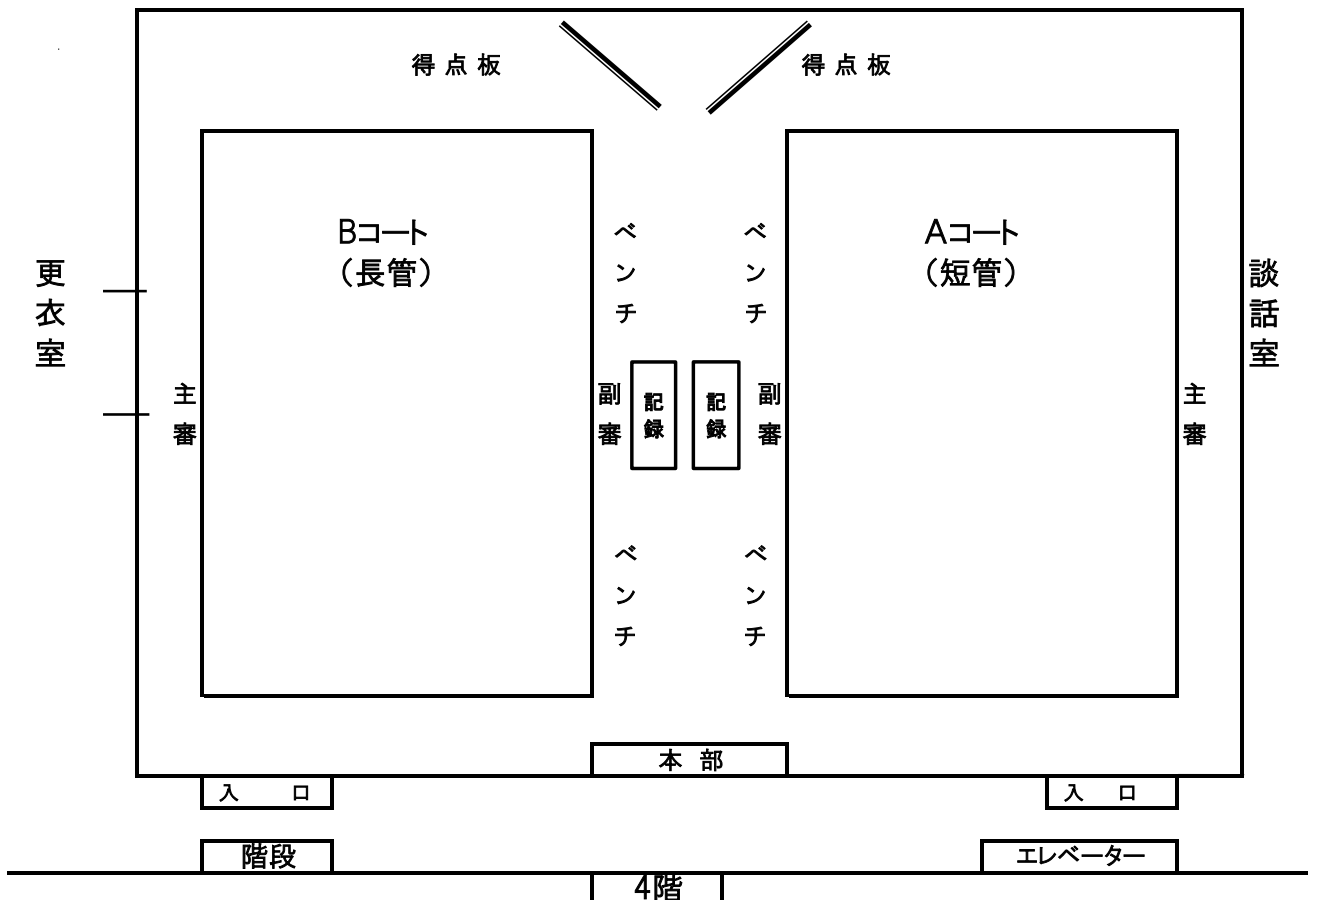

大会運営上の確認事項

1. 期日 平成29年 6月 10日(土)
2. 会場 浦安市運動公園総合体育館 サブアリーナ
3. 開館 8時45分 厳守
(役員・運営委員は、8時30分集合)
4. 試合開始 開会式終了より10分後
5. 公式練習 **合同3分** 試合間 10分以内
6. 競技方法 **ママさんバレーガイドライン**
2セットマッチ 21点先取勝、ジュースなし。
☆時間によってはコート決勝戦は行いません。
決勝の有無は当日の試合進行により、本部から連絡します。
順位決定は、勝率・セット率・得点率で決定します。
7. 諸注意

役員・運営委員以外の方は
8時45分の開館まで、入館しないでください。

メンバー以外はコートに入らないで下さい。
サブアリーナ脇の更衣室を利用して下さい。
(ロッカーの数が少ないので、共用してお使いください。また、
メインアリーナ脇の更衣室もご利用ください。)
置き引きが多発しているの、お手回り品にご注意下さい。
食事は4階 談話室、またはメインアリーナの観客席でとって下さい。
なお、談話室は一般の方も利用するため、荷物を置かないで下さい。
ゴミは各チームで持ち帰って下さい。