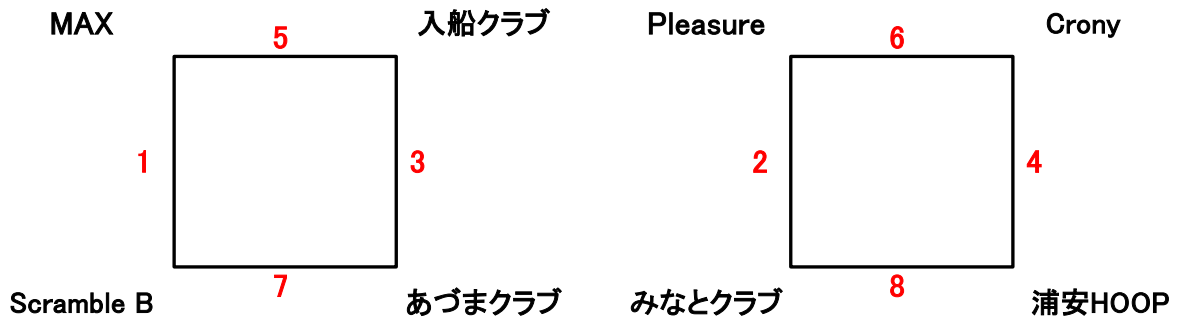

Aコート

(短管)

試合	対 戦		審 判
1	MAX	- Scramble B	あづまクラブ
2	Pleasure	- みなとクラブ	浦安HOOP
3	あづまクラブ	- 入船クラブ	MAX
4	浦安HOOP	- Crony	Pleasure
5	MAX	- 入船クラブ	Scramble B
6	Pleasure	- Crony	みなとクラブ
7	Scramble B	- あづまクラブ	入船クラブ
8	みなとクラブ	- 浦安HOOP	Crony
9	決 勝 戦		※

※ 決勝戦の審判は、第7、8試合の4チームの中から選出します