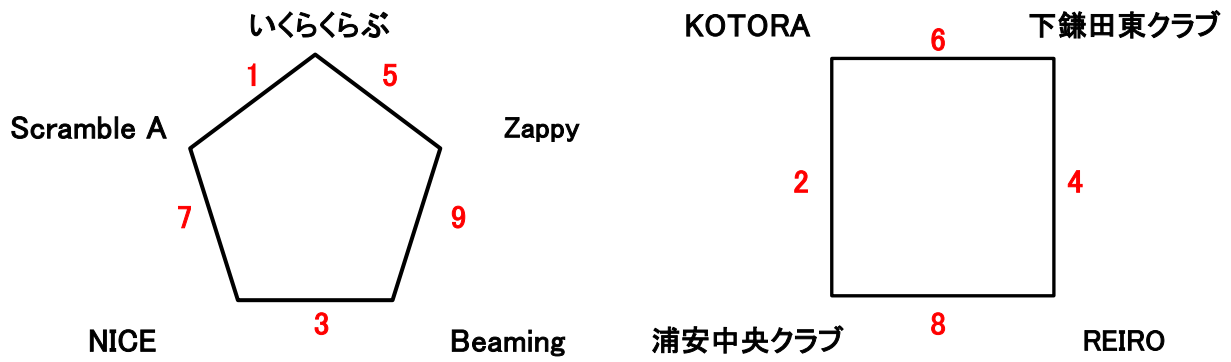

Bコート

(長管)

試合	対 戦		審 判
1	いらくらぶ	- Scramble A	Zappy
2	KOTORA	- 浦安中央クラブ	REIRO
3	NICE	- Beaming	Scramble A
4	REIRO	- 下鎌田東クラブ	KOTORA
5	いらくらぶ	- Zappy	Beaming
6	KOTORA	- 下鎌田東クラブ	浦安中央クラブ
7	Scramble A	- NICE	いらくらぶ
8	浦安中央クラブ	- REIRO	下鎌田東クラブ
9	Beaming	- Zappy	NICE
10	決 勝 戦		※

※ 決勝戦の審判は、第8, 9試合の4チームの中から選出します