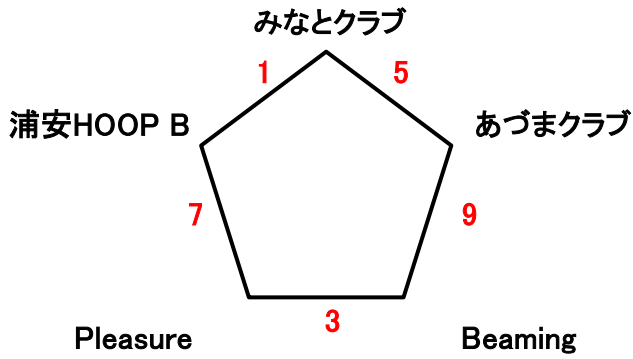

Bコート

(長管)

試合	対 戦		審 判
1	みなとクラブ	- 浦安HOOP B	あづまクラブ
2	MAX	- Scramble B	入船クラブ
3	Pleasure	- Beaming	浦安HOOP B
4	入船クラブ	- 下鎌田東クラブ	MAX
5	みなとクラブ	- あづまクラブ	Beaming
6	MAX	- 下鎌田東クラブ	Scramble B
7	浦安HOOP B	- Pleasure	みなとクラブ
8	Scramble B	- 入船クラブ	下鎌田東クラブ
9	Beaming	あづまクラブ	Pleasure
10	決 勝 戦		