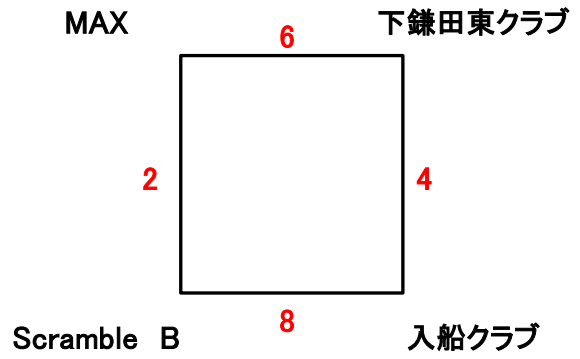

Bコート

(長管)

試合	対 戦		審 判
1	みなとクラブ	- 浦安HOOP B	あづまクラブ
2	MAX	- Scramble B	入船クラブ
3	Pleasure	- Beaming	浦安HOOP B
4	入船クラブ	- 下鎌田東クラブ	MAX
5	みなとクラブ	- あづまクラブ	Beaming
6	MAX	- 下鎌田東クラブ	Scramble B
7	浦安HOOP B	- Pleasure	みなとクラブ
8	Scramble B	- 入船クラブ	下鎌田東クラブ
9	Beaming	あづまクラブ	Pleasure
10	決 勝 戦		