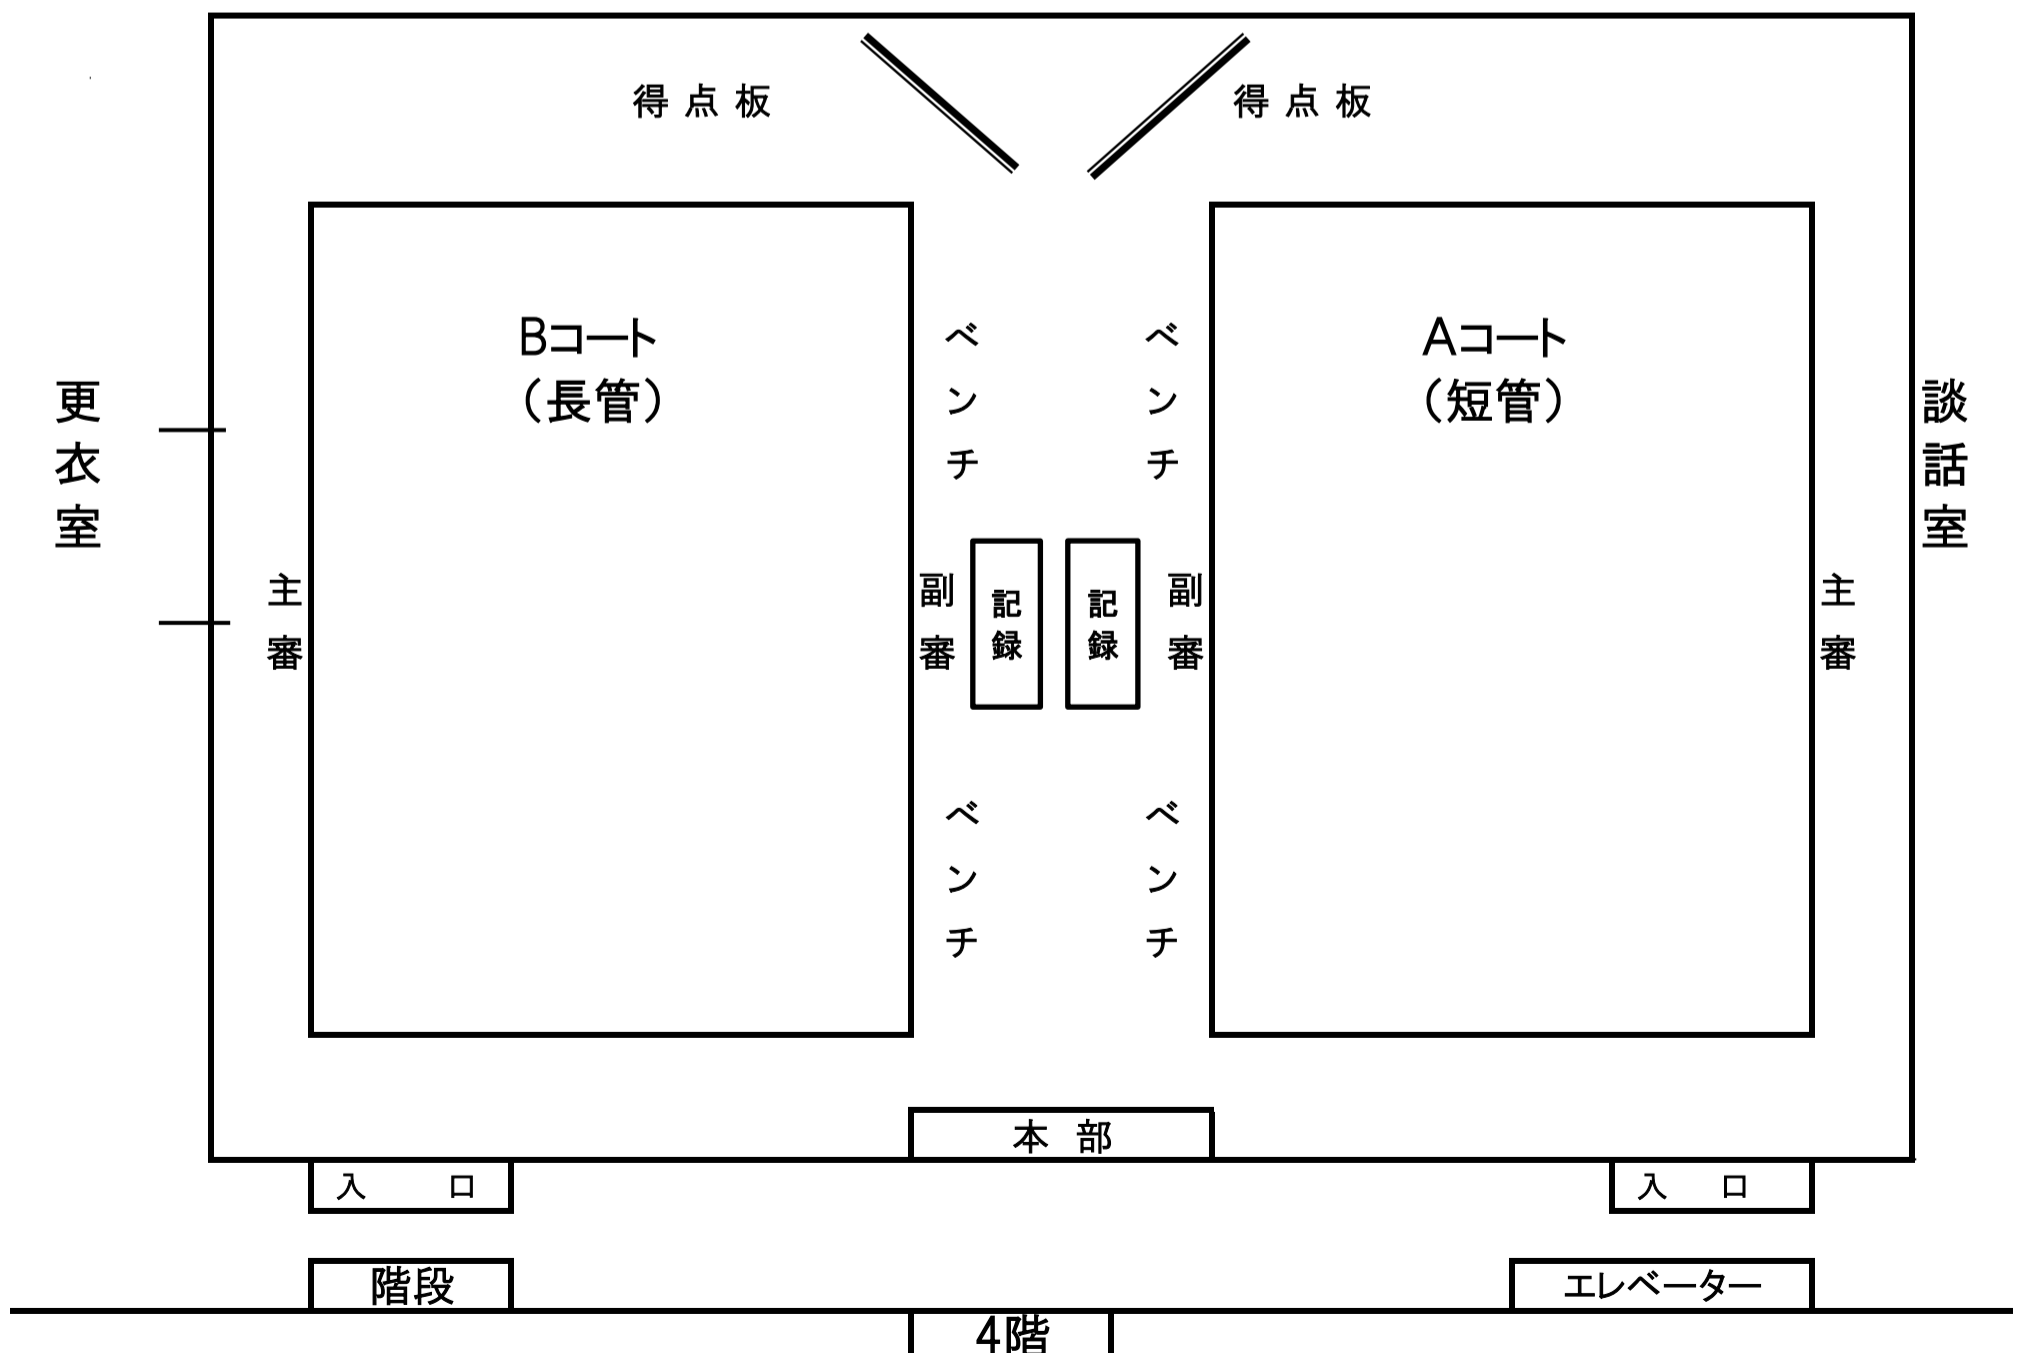

大会運営上の確認事項

1. 期 日 平成29年 5月 13日(土)
2. 会 場 浦安市運動公園総合体育館 サブアリーナ
3. 開 館 8時45分 厳守
(役員・運営委員は、8時30分集合)
4. 試合開始 開会式終了より10分後
5. 公式練習 各チーム 3分 試合間 10分以内
6. 競技方法 **ママさんバレーガイドライン**
2セットマッチ 21点先取勝、ジュースなし。
☆時間によってはコート決勝戦は行いません。
決勝の有無は当日の試合進行により、本部から連絡します。
順位決定は、勝率・セット率・得点率で決定します。
7. 諸注意 **役員・運営委員以外の方は**
8時45分の開館まで、入館しないでください。
メンバー以外はコートに入らないで下さい。
サブアリーナ脇の更衣室を利用して下さい。
(ロッカーの数が少ないので、共用してお使いください。また、
メインアリーナ脇の更衣室もご利用ください。)
置き引きが多発しているため、お手回り品にご注意下さい。
食事は4階 談話室、またはメインアリーナの観客席でとって下さい。
なお、談話室は一般の方も利用するため、荷物を置かないで下さい。
ゴミは各チームで持ち帰って下さい。