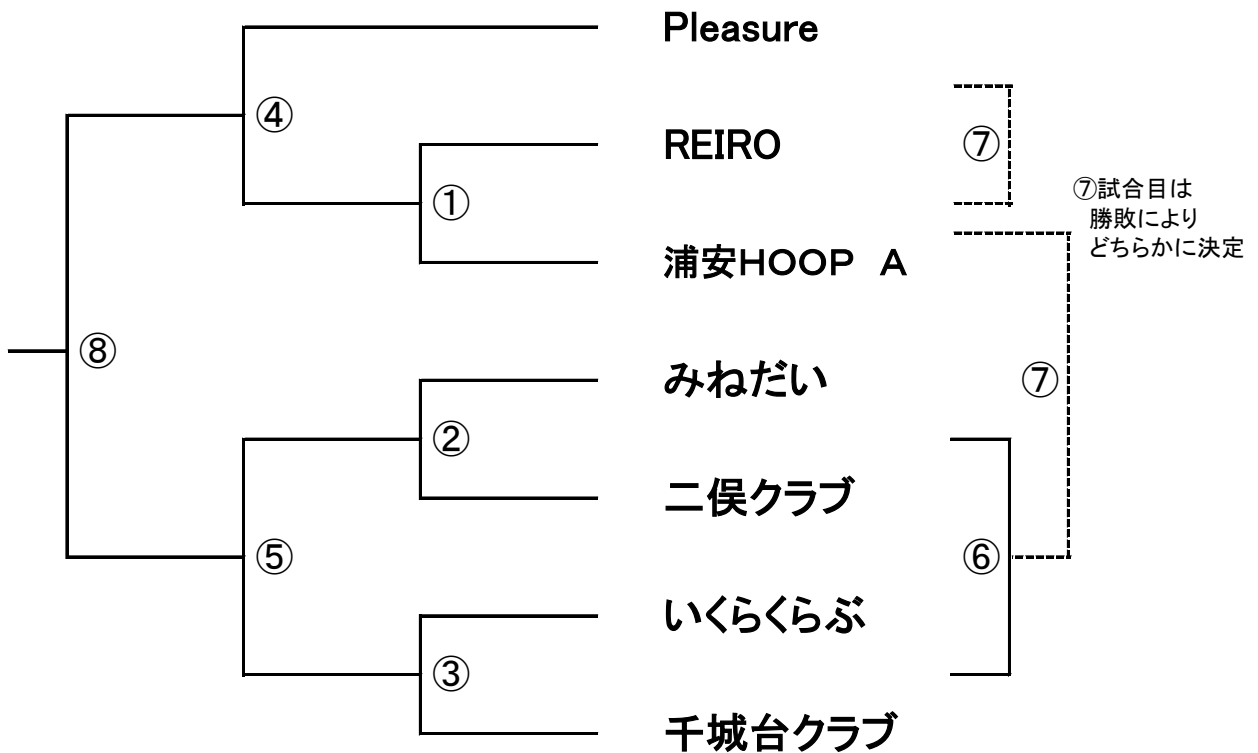

試合間は5分以内

トスは第①試合のみコートで、それ以外は前の試合の1セット目終了後本部にて行います(キャプテンはユニフォーム着用)

試合終了後、記録はすみやかに本部に移動してください

Bコート 長管

審判

第①試合	Y.マミーズ	VS Scramble	③試合の2チームで半分
第②試合	ブラックキャッツ	VS あざみ	みなとクラブ
第③試合	Luana	VS FLAT	①試合の負チーム
第④試合	みなとクラブ	VS	②試合の負チーム
第⑤試合		VS	③試合の負チーム
第⑥試合		VS	④試合の勝チーム
第⑦試合		VS	⑤試合の勝チーム
第⑧試合		VS	④⑤試合の負チームで半分

3セットマッチ、21点先取、ジュースなし、(3セット目は15点先取)
 ⑥⑦の敗者戦は2セットマッチ、21点先取、ジュースなし

試合間は5分以内

トスは第①試合のみコートで、それ以外は前の試合の1セット目終了後本部にて行います(キャプテンはユニフォーム着用)

試合終了後、記録はすみやかに本部に移動してください

Cコート 長管

審判

第①試合	REIRO	VS 浦安HOOP A	③試合の2チームで半分
第②試合	みねだい	VS 二俣クラブ	Pleasure
第③試合	いくらくらぶ	VS 千城台クラブ	①試合の負チーム
第④試合	Pleasure	VS	②試合の負チーム
第⑤試合		VS	③試合の負チーム
第⑥試合		VS	④試合の勝チーム
第⑦試合		VS	⑤試合の勝チーム
第⑧試合		VS	④⑤試合の負チームで半分