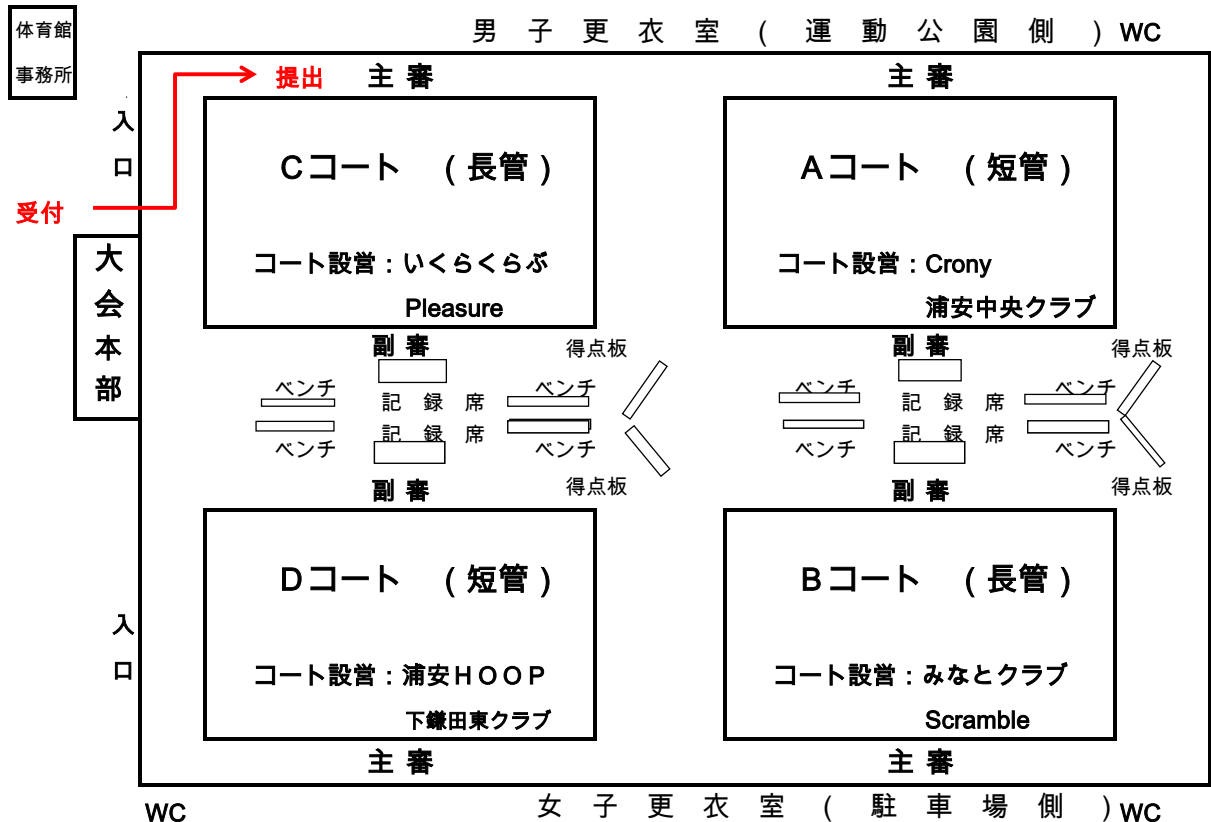

17	いくらくらぶ
18	みなとクラブ
19	浦安中央クラブ
20	入船クラブ
21	浦安HOOP A
22	浦安HOOP B

23	Pleasure
24	あづまクラブ
25	Scramble
26	下鎌田東クラブ
27	REIRO
28	Crony

大 会 役 員

大会会長	宇田川 敏明
大会副会長	小野寺 豊
大会委員長	山岸 かつよ
競技委員長	佐々木 葉子
総務委員	藤木 聡子 ・ 久米 美波
	河内 かおり ・ 関口 政子
	吉原 明子 ・ 小笠原 陽子

大会運営上の確認事項

1. 期 日 平成31年 2月 23日(土)
2. 会 場 浦安市運動公園総合体育館 メインアリーナ
3. 開 館 **8時40分 厳守**
 (役員・運営委員、コート設営係は、**8時30分集合**)
 各チームの責任者の方は、開館後、受付を速やかに行ってください。
 (本部前にて参加費の**受付**、エントリー用紙とオーダー表は
 体育館内Cコート脇にて、**提出**をお願いします)
4. 試合開始 開会式終了より10分後
5. 公式練習 各試合、**合同3分 試合間 5分以内**
6. 競技方法 **ママさんバレーボール ガイドライン (ミカサ4号球)**
 3セットマッチ、21点先取、ジュースなし
 (ただし、3セット目は、15点先取、ジュースなし)
 敗者戦あり(2セットマッチ、21点先取、ジュースなし)
 朝の受付時に、2試合分のエントリー用紙・オーダー表を提出してください
 各コートにて、決勝戦終了後、3位まで表彰

7. 諸注意

役員・運営委員、コート設営係以外の方は
 8時40分の開館まで、入館しないでください。
 メンバー以外はコートに入らないで下さい。
 メインアリーナ脇の更衣室を利用して下さい。
 ビデオ撮影は、ランニングコースに出ないよう、観客席内をお願いします。
 置き引きが多発しているのでお手回り品にご注意下さい。
 食事は4階 談話室、またはメインアリーナの観客席でとって下さい。
 なお、談話室は一般の方も利用するので荷物を置かないで下さい。
 ゴミは各チームでお持ち帰り下さい。