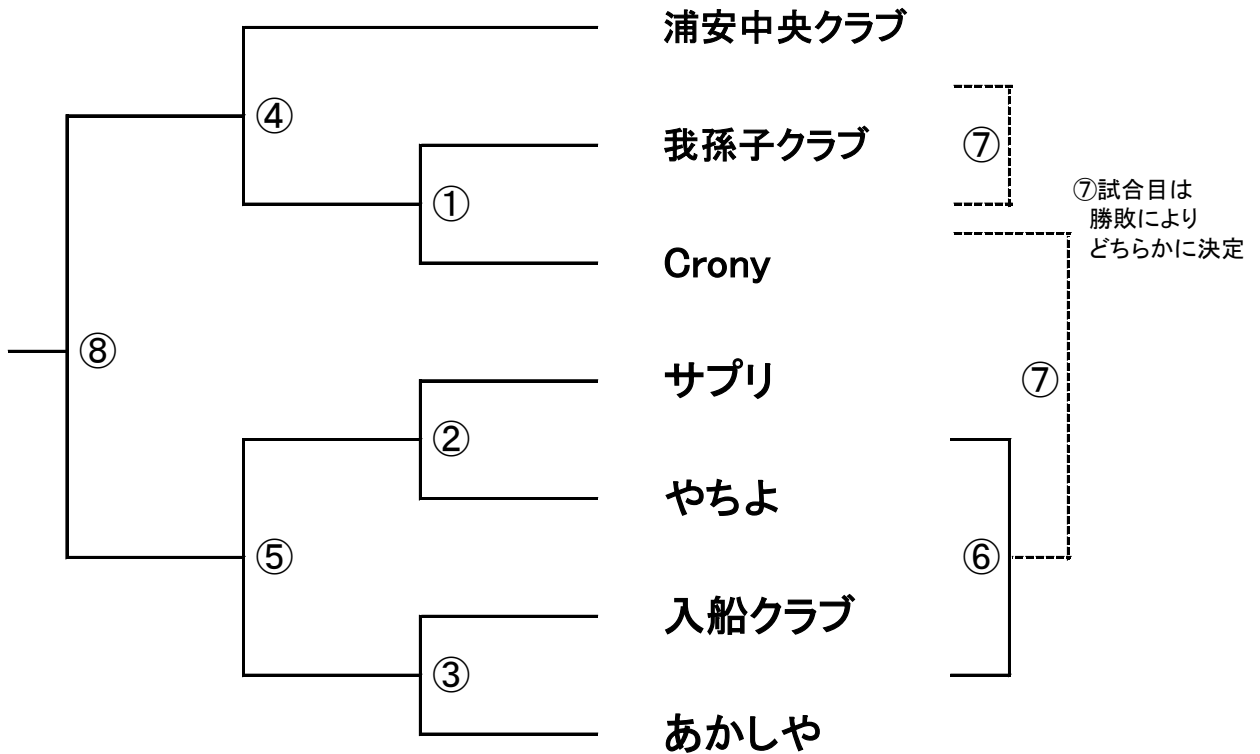

Aコート 短管

審判

第①試合	我孫子クラブ VS Crony	③試合の2チームで半分
第②試合	サプリ VS やちよ	浦安中央クラブ
第③試合	入船クラブ VS あかしや	①試合の負チーム
第④試合	浦安中央クラブ VS	②試合の負チーム
第⑤試合	VS	③試合の負チーム
第⑥試合	VS	④試合の勝チーム
第⑦試合	VS	⑤試合の勝チーム
第⑧試合	VS	④⑤試合の負チームで半分

3セットマッチ、21点先取、ジュースなし、(3セット目は15点先取)
⑥⑦の敗者戦は2セットマッチ、21点先取、ジュースなし

試合間は5分以内

トスは第①試合のみコートで、それ以外は前の試合の1セット目終了後本部にて行います(キャプテンはユニフォーム着用)

試合終了後、記録はすみやかに本部に移動してください