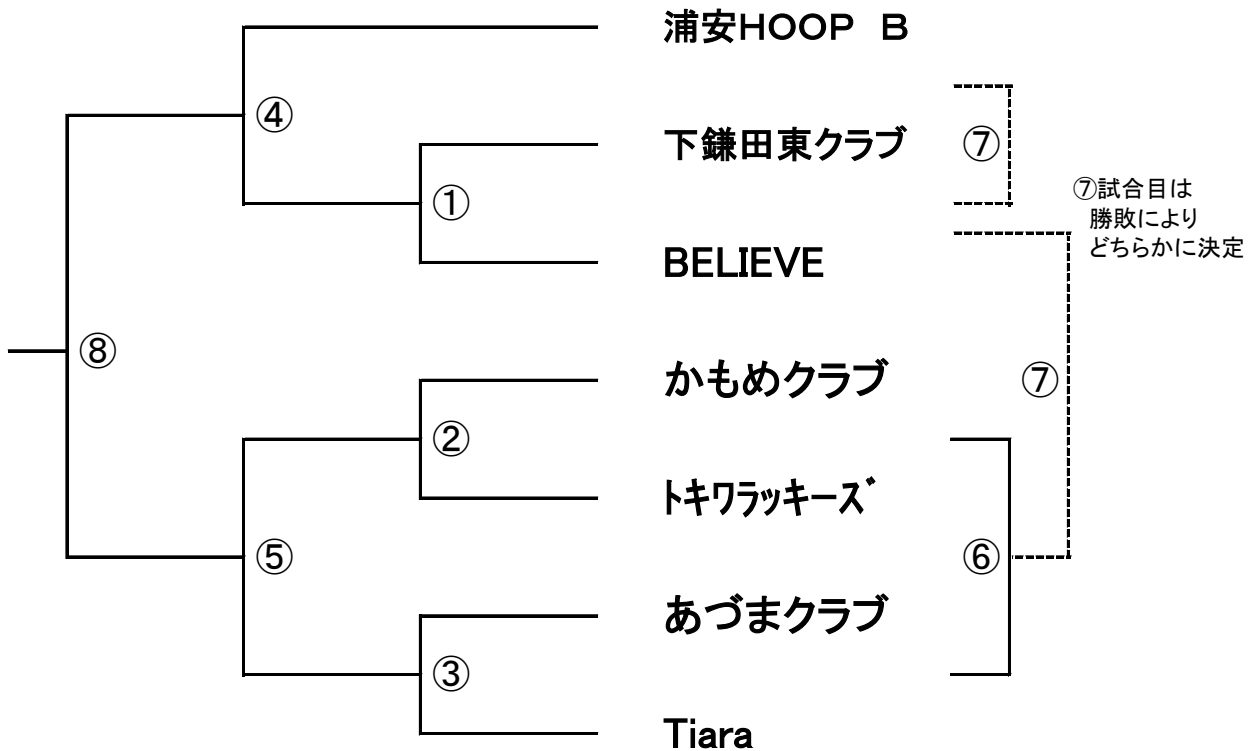

Dコート 短管

審判

第①試合	下鎌田東クラブ VS BELIEVE	③試合の2チームで半分
第②試合	かもめクラブ VS トキワラッキーズ	浦安HOOP B
第③試合	あづまクラブ VS Tiara	①試合の負チーム
第④試合	浦安HOOP B VS	②試合の負チーム
第⑤試合	VS	③試合の負チーム
第⑥試合	VS	④試合の勝チーム
第⑦試合	VS	⑤試合の勝チーム
第⑧試合	VS	④⑤試合の負チームで半分

3セットマッチ、21点先取、ジュースなし、(3セット目は15点先取)
⑥⑦の敗者戦は2セットマッチ、21点先取、ジュースなし

試合間は5分以内

トスは第①試合のみコートで、それ以外は前の試合の1セット目終了後本部にて行います(キャプテンはユニフォーム着用)

試合終了後、記録はすみやかに本部に移動してください