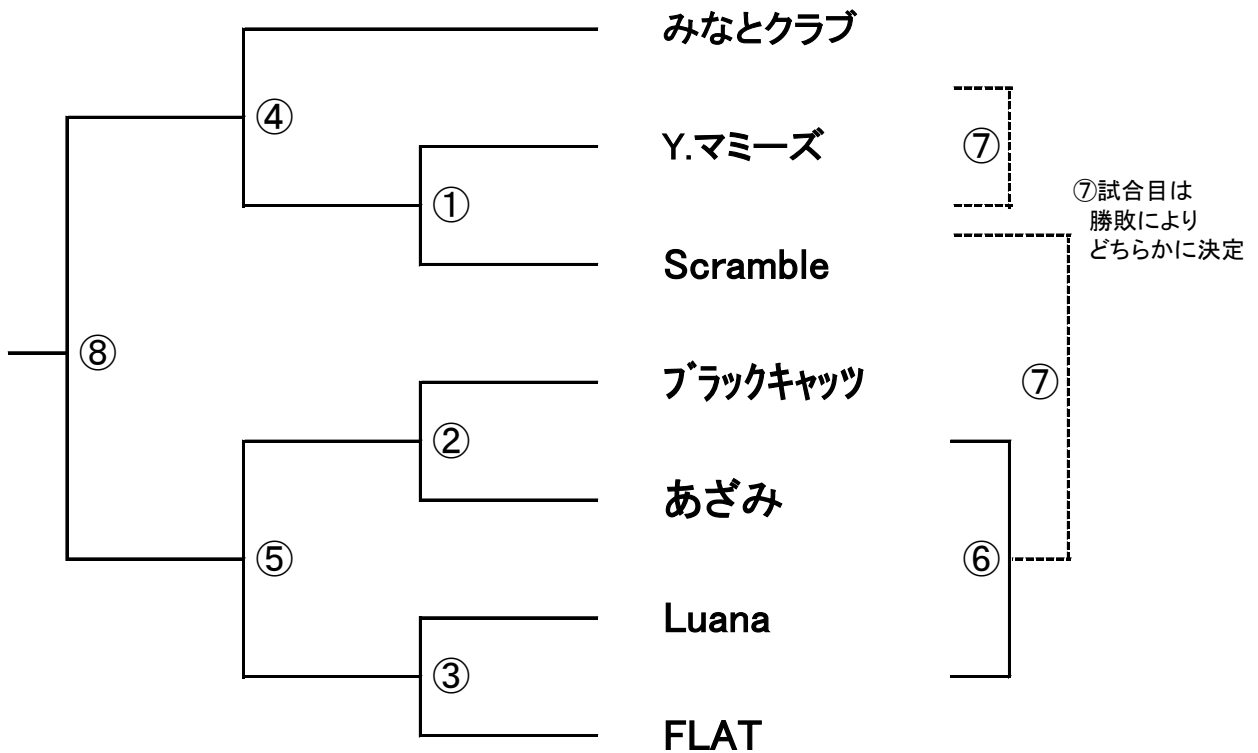

試合間は5分以内

トスは第①試合のみコートで、それ以外は前の試合の1セット目終了後本部にて行います(キャプテンはユニフォーム着用)

試合終了後、記録はすみやかに本部に移動してください

Bコート 長管

審判

第①試合	Y.マミーズ	VS Scramble	③試合の2チームで半分
第②試合	ブラックキャッツ	VS あざみ	みなとクラブ
第③試合	Luana	VS FLAT	①試合の負チーム
第④試合	みなとクラブ	VS	②試合の負チーム
第⑤試合		VS	③試合の負チーム
第⑥試合		VS	④試合の勝チーム
第⑦試合		VS	⑤試合の勝チーム
第⑧試合		VS	④⑤試合の負チームで半分