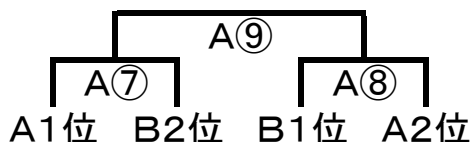

第20回浦安市年齢別ソフトバレーボール大会参加チーム一覧

女子

Aクラス

- 1 レオビスタ
- 2 B-lucky
- 3 B-lucky. neo
- 4 BARBIES(C)
- 5 イーリスA
- 6 イーリスB
- 7 コスモス
- 8 Jam☆Ica

混成

Aクラス

- 1 TEAM503(宙組)
- 2 TEAM503(星組)
- 3 ベイマジック
- 4 BARBIES(A)
- 5 BARBIES(B)
- 6 Drive(A)
- 7 Drive(B)
- 8 WIZARD
- 9 PIECE
- 10 浦安ミッキーズ
- 11 Jam☆Icon
- 12 ZERO(A)
- 13 ZERO(B)
- 14 IMPULSE

女子の部Aクラス

<Aコート>

	1	2	3	4
1B-lucky. Neo		①	③	⑤
2レオビスタ			⑥	④
3Jam☆Ica				②
4イーリスA				

<Bコート>

	5	6	7	8
5B-lucky		①	③	⑤
6BARBIES(C)			⑥	④
7コスモス				②
8イーリスB				

上位トーナメント

下位トーナメント

混成の部Aクラス

<Eコート>

	1	2	3	4	5
1PIECE		①	⑥	⑧	③
2BARBIES(B)			④	⑩	⑦
3Jam☆Icon				②	⑨
4TEAM503(星組)					⑤
5ZERO(A)					

<Fコート>

	6	7	8	9	10
6Drive(B)		①	⑥	⑧	③
7WIZARD			④	⑩	⑦
8ZERO(B)				②	⑨
9BARBIES(A)					⑤
10浦安ミッキーズ					