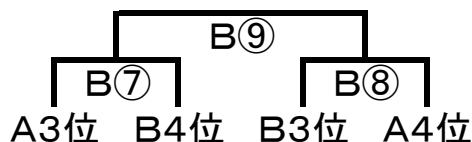

女子の部Aクラス

<Aコート>

	1	2	3	4
1B-lucky. Neo		①	③	⑤
2レオビスタ			⑥	④
3Jam☆Ica				②
4イーリスA				

<Bコート>

	5	6	7	8
5B-lucky		①	③	⑤
6BARBIES(C)			⑥	④
7コスモス				②
8イーリスB				

上位トーナメント

下位トーナメント

混成の部Aクラス

<Eコート>

	1	2	3	4	5
1PIECE		①	⑥	⑧	③
2BARBIES(B)			④	⑩	⑦
3Jam☆Icon				②	⑨
4TEAM503(星組)					⑤
5ZERO(A)					

<Fコート>

	6	7	8	9	10
6Drive(B)		①	⑥	⑧	③
7WIZARD			④	⑩	⑦
8ZERO(B)				②	⑨
9BARBIES(A)					⑤
10浦安ミッキーズ					