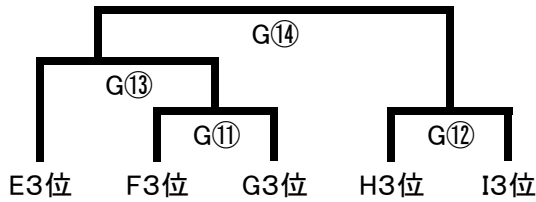

混成の部

<Eコート>

	1	2	3	4	5
1さくらクラブ		①	⑥	⑧	③
2Ciao!			④	⑩	⑦
3オーシャンズ				②	⑨
4BARBIES(B)					⑤
5WIZARD					

<Gコート>

	11	12	13	14	15
11Jam☆Icon. J		①	⑥	⑧	③
12スマイルA			④	⑩	⑦
13Drive				②	⑨
14浦安メテオ					⑤
15ZERO(C)					

<Iコート>

	21	22	23	24	25
21べんてん		①	⑥	⑧	③
22TEAM503(星組)			④	⑩	⑦
23ZERO(B)				②	⑨
24ベイマジック					⑤
25ハイライン					

<Fコート>

	6	7	8	9	10
6PIECE		①	⑥	⑧	③
7IMPULSE			④	⑩	⑦
8TEAM503(宙組)				②	⑨
9高谷クラブ					⑤
10ZERO(A)					

<Hコート>

	16	17	18	19	20
16Jam☆Icon		①	⑥	⑧	③
17キレネンコY			④	⑩	⑦
18Risky				②	⑨
19スマイルB					⑤
20BARBIES(A)					

1位トーナメント

2位トーナメント

3位トーナメント

4位トーナメント

5位トーナメント