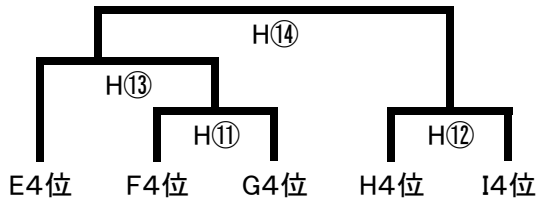

混成の部

<Eコート>

	1	2	3	4	5
1さくらクラブ		①	⑥	⑧	③
2Ciao!			④	⑩	⑦
3オーシャンズ				②	⑨
4BARBIES(B)					⑤
5WIZARD					

<Gコート>

	11	12	13	14	15
11Jam☆Icon. J		①	⑥	⑧	③
12スマイルA			④	⑩	⑦
13Drive				②	⑨
14浦安メテオ					⑤
15ZERO(C)					

<Iコート>

	21	22	23	24	25
21べんてん		①	⑥	⑧	③
22TEAM503(星組)			④	⑩	⑦
23ZERO(B)				②	⑨
24ベイマジック					⑤
25ハイライン					

<Fコート>

	6	7	8	9	10
6PIECE		①	⑥	⑧	③
7IMPULSE			④	⑩	⑦
8TEAM503(宙組)				②	⑨
9高谷クラブ					⑤
10ZERO(A)					

<Hコート>

	16	17	18	19	20
16Jam☆Icon		①	⑥	⑧	③
17キレネンコY			④	⑩	⑦
18Risky				②	⑨
19スマイルB					⑤
20BARBIES(A)					

1位トーナメント

2位トーナメント

3位トーナメント

4位トーナメント

5位トーナメント