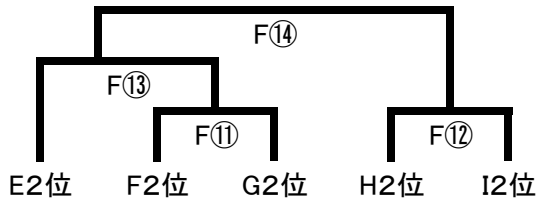

混成の部

<Eコート>

	1	2	3	4	5
1さくらクラブ		①	⑥	⑧	③
2Ciao!			④	⑩	⑦
3オーシャンズ				②	⑨
4BARBIES(B)					⑤
5WIZARD					

<Gコート>

	11	12	13	14	15
11Jam☆Icon. J		①	⑥	⑧	③
12スマイルA			④	⑩	⑦
13Drive				②	⑨
14浦安メテオ					⑤
15ZERO(C)					

<Iコート>

	21	22	23	24	25
21べんてん		①	⑥	⑧	③
22TEAM503(星組)			④	⑩	⑦
23ZERO(B)				②	⑨
24ベイマジック					⑤
25ハイライン					

<Fコート>

	6	7	8	9	10
6PIECE		①	⑥	⑧	③
7IMPULSE			④	⑩	⑦
8TEAM503(宙組)				②	⑨
9高谷クラブ					⑤
10ZERO(A)					

<Hコート>

	16	17	18	19	20
16Jam☆Icon		①	⑥	⑧	③
17キレネンコY			④	⑩	⑦
18Risky				②	⑨
19スマイルB					⑤
20BARBIES(A)					

1位トーナメント

2位トーナメント

3位トーナメント

4位トーナメント

5位トーナメント