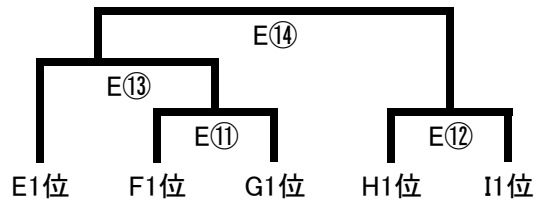

混成の部

<Eコート>

	1	2	3	4	5
1さくらクラブ		①	⑥	⑧	③
2Ciao!			④	⑩	⑦
3オーシャンズ				②	⑨
4BARBIES(B)					⑤
5WIZARD					

<Gコート>

	11	12	13	14	15
11Jam☆Icon. J		①	⑥	⑧	③
12スマイルA			④	⑩	⑦
13Drive				②	⑨
14浦安メテオ					⑤
15ZERO(C)					

<Iコート>

	21	22	23	24	25
21べんてん		①	⑥	⑧	③
22TEAM503(星組)			④	⑩	⑦
23ZERO(B)				②	⑨
24ベイマジック					⑤
25ハイライン					

<Fコート>

	6	7	8	9	10
6PIECE		①	⑥	⑧	③
7IMPULSE			④	⑩	⑦
8TEAM503(宙組)				②	⑨
9高谷クラブ					⑤
10ZERO(A)					

<Hコート>

	16	17	18	19	20
16Jam☆Icon		①	⑥	⑧	③
17キレネンコY			④	⑩	⑦
18Risky				②	⑨
19スマイルB					⑤
20BARBIES(A)					

1位トーナメント

2位トーナメント

3位トーナメント

4位トーナメント

5位トーナメント