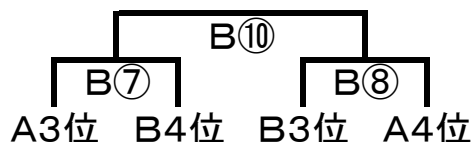

Bクラス

- 1 Drive
- 2 ベイマジック
- 3 PIECE
- 4 さくらクラブ
- 5 ZERO(A)
- 6 ZERO(B)

女子の部Aクラス

<Aコート>

	1	2	3	4
1Pooooon		①	③	⑤
2イーリスB			⑥	④
3BARBIES(C)				②
4B-lucky. Neo				

<Bコート>

	5	6	7	8
5B-lucky		①	③	⑤
6さくらクラブ			⑥	④
7レオビスタ				②
8イーリスA				

上位トーナメント

下位トーナメント

混成の部Aクラス

<Eコート>

	1	2	3	4	5
1ZERO		①	⑥	⑧	③
2浦安メテオ			④	⑩	⑦
3TEAM503				②	⑨
4BARBIES(A)					⑤
5浦安ミッキースB					

<Fコート>

	6	7	8	9	10
6WIZARD		①	⑥	⑧	③
7浦安ミッキースA			④	⑩	⑦
8境川排球団				②	⑨
9BARBIES(B)					⑤
10Drive					