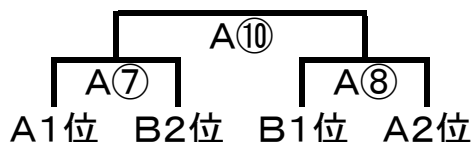

Bクラス

- 1 Drive
- 2 ベイマジック
- 3 PIECE
- 4 さくらクラブ
- 5 ZERO(A)
- 6 ZERO(B)

女子の部Aクラス

<Aコート>

	1	2	3	4
1Pooooon		①	③	⑤
2イーリスB			⑥	④
3BARBIES(C)				②
4B-lucky. Neo				

<Bコート>

	5	6	7	8
5B-lucky		①	③	⑤
6さくらクラブ			⑥	④
7レオビスタ				②
8イーリスA				

上位トーナメント

下位トーナメント

混成の部Aクラス

<Eコート>

	1	2	3	4	5
1ZERO		①	⑥	⑧	③
2浦安メテオ			④	⑩	⑦
3TEAM503				②	⑨
4BARBIES(A)					⑤
5浦安ミッキースB					

<Fコート>

	6	7	8	9	10
6WIZARD		①	⑥	⑧	③
7浦安ミッキースA			④	⑩	⑦
8境川排球団				②	⑨
9BARBIES(B)					⑤
10Drive					