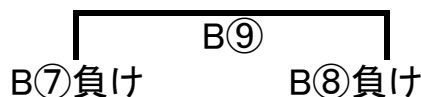

Bクラス

- 1 Drive
- 2 ベイマジック
- 3 PIECE
- 4 さくらクラブ
- 5 ZERO(A)
- 6 ZERO(B)

女子の部Aクラス

<Aコート>

	1	2	3	4
1Pooooon		①	③	⑤
2イーリスB			⑥	④
3BARBIES(C)				②
4B-lucky. Neo				

<Bコート>

	5	6	7	8
5B-lucky		①	③	⑤
6さくらクラブ			⑥	④
7レオビスタ				②
8イーリスA				

上位トーナメント

下位トーナメント

混成の部Aクラス

<Eコート>

	1	2	3	4	5
1ZERO		①	⑥	⑧	③
2浦安メテオ			④	⑩	⑦
3TEAM503				②	⑨
4BARBIES(A)					⑤
5浦安ミッキースB					

<Fコート>

	6	7	8	9	10
6WIZARD		①	⑥	⑧	③
7浦安ミッキースA			④	⑩	⑦
8境川排球団				②	⑨
9BARBIES(B)					⑤
10Drive					