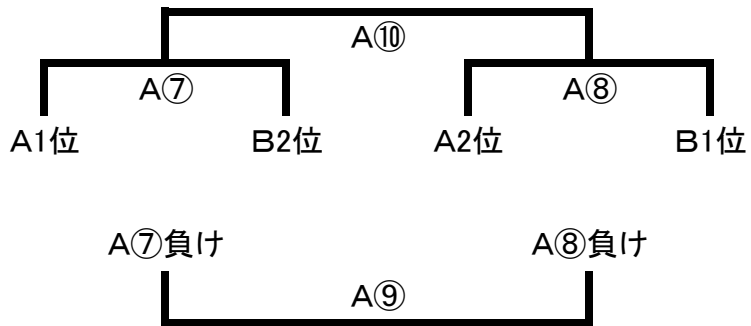

女子の部

<Aコート>

	1	2	3	4
1B-lucky		①	③	⑤
2fine-S			⑥	④
3とっこ				②
4BARBIES(C)				

<Bコート>

	5	6	7	8
5それいゆ		①	③	⑤
6Jam☆Ica			⑥	④
7Pooooon				②
8B-lucky.neo				

上位トーナメント

下位トーナメント

混成の部

<Eコート>

	1	2	3	4	5
1さくらクラブ		①	⑥	⑧	③
2コズミックジャガー			④	⑩	⑦
3TEAM503(宙組)				②	⑨
4WIZARD					⑤
5浦安ミキース					

<Fコート>

	6	7	8	9	10
6ANK		①	⑥	⑧	③
7Drive(B)			④	⑩	⑦
8TEAM503(星組)				②	⑨
9墨田マシェリ					⑤
10BARBIES(A)					