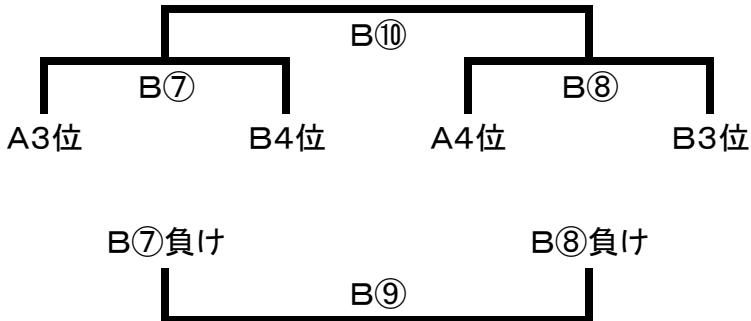

女子の部

<Aコート>

	1	2	3	4
1B-lucky		①	③	⑤
2fine-S			⑥	④
3とっこ				②
4BARBIES(C)				

<Bコート>

	5	6	7	8
5それいゆ		①	③	⑤
6Jam☆Ica			⑥	④
7Pooooon				②
8B-lucky.neo				

上位トーナメント

下位トーナメント

混成の部

<Eコート>

	1	2	3	4	5
1さくらクラブ		①	⑥	⑧	③
2コズミックジャガー			④	⑩	⑦
3TEAM503(宙組)				②	⑨
4WIZARD					⑤
5浦安ミキース					

<Fコート>

	6	7	8	9	10
6ANK		①	⑥	⑧	③
7Drive(B)			④	⑩	⑦
8TEAM503(星組)				②	⑨
9墨田マシェリ					⑤
10BARBIES(A)					