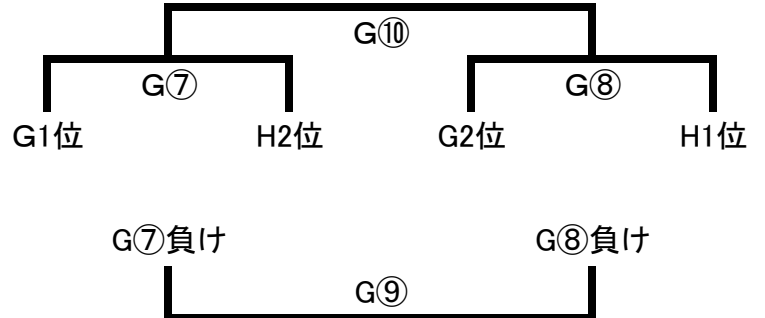

女子の部

<Aコート>

	1	2	3	4
1B-lucky		①	③	⑤
2fine-S			⑥	④
3とっこ				②
4BARBIES(C)				

<Bコート>

	5	6	7	8
5それいゆ		①	③	⑤
6Jam☆Ica			⑥	④
7Pooooon				②
8B-lucky.neo				

上位トーナメント

下位トーナメント

混成の部

<Eコート>

	1	2	3	4	5
1さくらクラブ		①	⑥	⑧	③
2コズミックジャガー			④	⑩	⑦
3TEAM503(宙組)				②	⑨
4WIZARD					⑤
5浦安ミキース					

<Fコート>

	6	7	8	9	10
6ANK		①	⑥	⑧	③
7Drive(B)			④	⑩	⑦
8TEAM503(星組)				②	⑨
9墨田マシェリ					⑤
10BARBIES(A)					

9位10位決定戦

E5位 E⑪ F5位

5位6位決定戦

E3位 E⑫ F3位

1位2位決定戦

E1位 E⑬ F1位

7位8位決定戦

E4位 F⑪ F4位

3位4位決定戦

E2位 F⑫ F2位

<Gコート>

	11	12	13	14
11BARBIES(B)		①	③	⑤
12べんてん			⑥	④
13ベイマジック				②
14ZERO(B)				

上位トーナメント

<Hコート>

	15	16	17	18
15Drive(A)		①	③	⑤
16浦安メテオ			⑥	④
17ZERO(A)				②
18オーシャンズ				

下位トーナメント