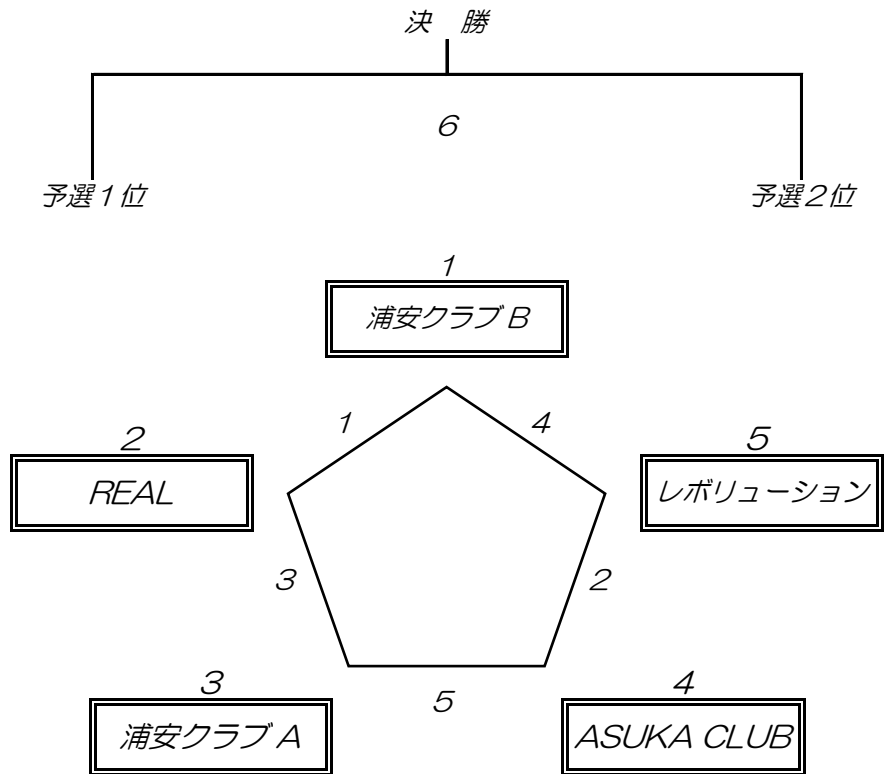

春季市民バレーボール大会参加チーム及びコート

男子参加チーム：5

No.	チーム名
1	浦安クラブA
2	浦安クラブB
3	ASUKA CLUB
4	REAL
5	レボリューション

女子参加チーム：3

No.	チーム名
1	ASUKA CLUB
2	REAL
3	Quintetto

開催日：4/29 (金・祝日) 男子 5/8 (日)

サブアリーナ (1コート)

サブアリーナ 男子

対戦表、審判割り振り表

試合順	対 戦		審 判	
1	浦安クラブ B	REAL	3	浦安クラブ A
2	ASUKA CLUB	レボリューション	1	浦安クラブ B
3	REAL	浦安クラブ A	4	レボリューション
4	レボリューション	浦安クラブ B	2	REAL
5	浦安クラブ A	ASUKA CLUB	5	レボリューション
決 勝			5位	0

*結果（勝敗）は勝率・セット率・得点率によって結果を決定します。

サブアリーナ 女子

対戦表、審判割り振り表

試合順	対 戦		審 判	
1	REAL	ASUKA CLUB	3	Quintetto
2	Quintetto	REAL	2	ASUKA CLUB
3	ASUKA CLUB	Quintetto	1	REAL

*結果（勝敗）は勝率・セット率・得点率によって結果を決定します。