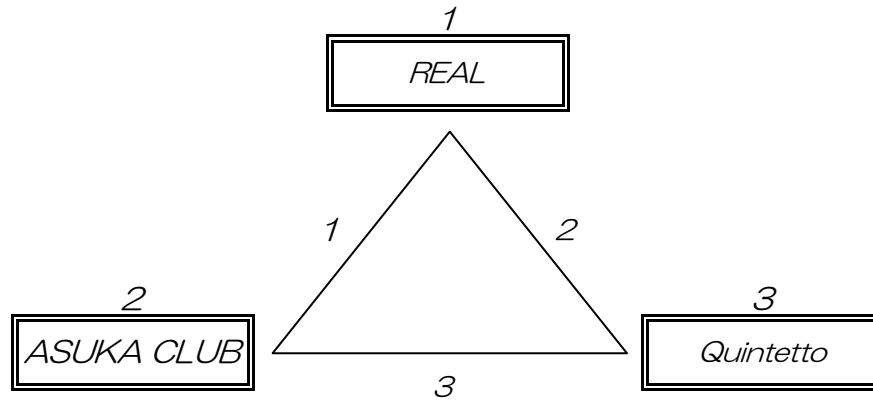

サブアリーナ 女子

対戦表、審判割り振り表

試合順	対 戦		審 判	
1	REAL	ASUKA CLUB	3	Quintetto
2	Quintetto	REAL	2	ASUKA CLUB
3	ASUKA CLUB	Quintetto	1	REAL

*結果（勝敗）は勝率・セット率・得点率によって結果を決定します。