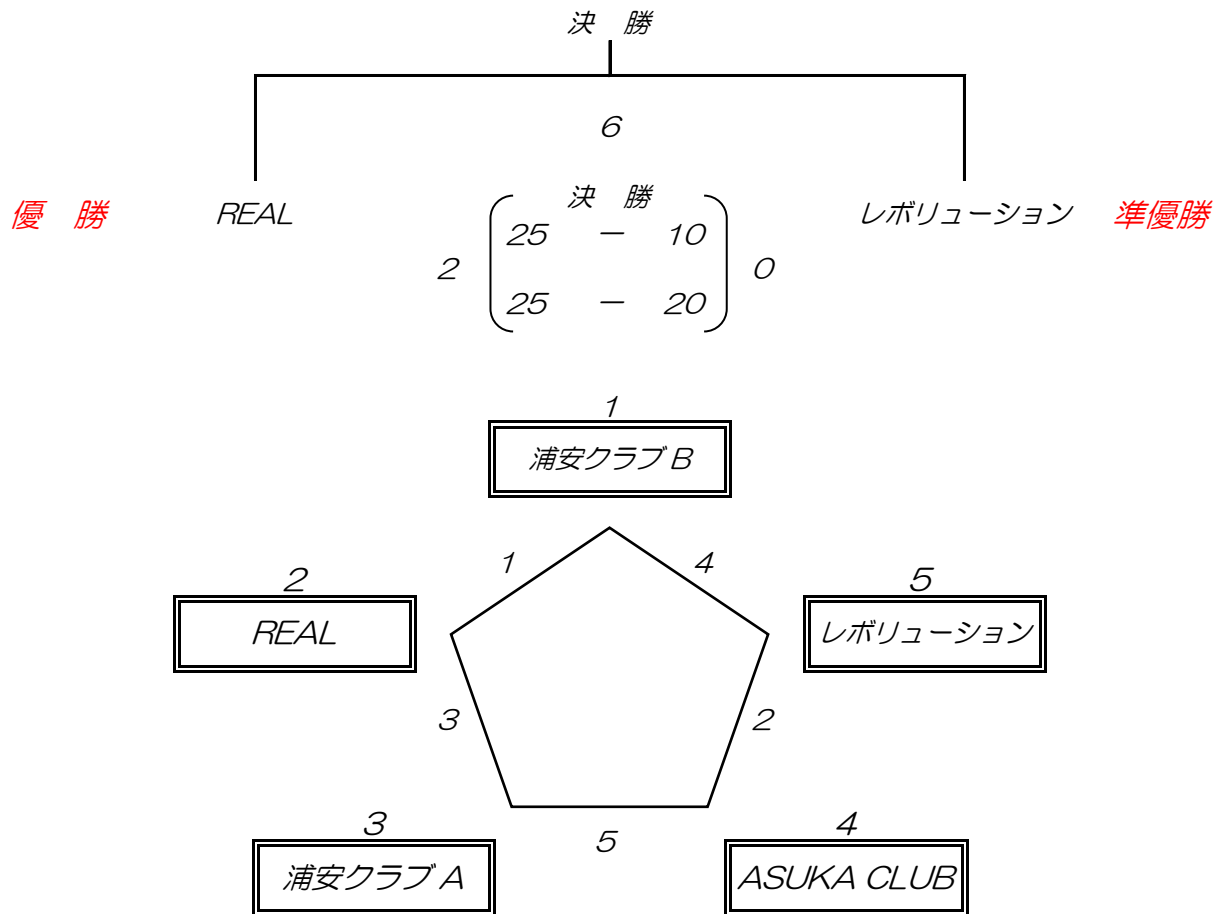

男子

予選結果 (セット毎の得点結果)

チーム名	浦安クラブ B	REAL	浦安クラブ A	ASUKA CLUB	レボリューション
浦安クラブ B		19 - 25 16 - 25			25 - 22 25 - 19
REAL	25 - 19 25 - 16		25 - 22 13 - 25 15 - 10		
浦安クラブ A		22 - 25 25 - 13 10 - 15		22 - 25 21 - 25	
ASUKA CLUB			25 - 22 25 - 21		21 - 25 24 - 26
レボリューション	25 - 22 25 - 19			25 - 21 26 - 24	

*結果 (勝敗) は勝率・セット率・得点率によって結果を決定します。

女子

結果（セット毎の得点結果）

チーム名	REAL	ASUKA CLUB	Quintetto	順位
REAL		25 - 22 25 - 15	25 - 14 25 - 12	優勝
ASUKA CLUB	22 - 25 15 - 25		25 - 12 23 - 25 15 - 2	準優勝
Quintetto	14 - 25 12 - 25	12 - 25 25 - 23 2 - 15		3 位

*結果（勝敗）は勝率・セット率・得点率によって結果を決定します。