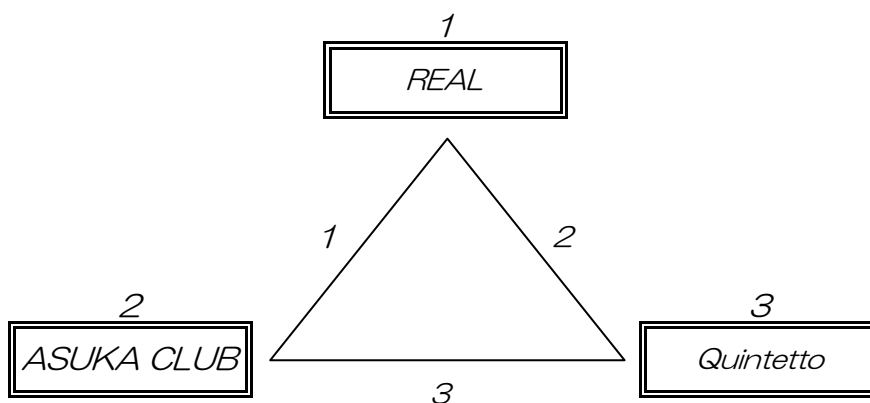

男子

予選結果 (セット毎の得点結果)

チーム名	浦安クラブ B	REAL	浦安クラブ A	ASUKA CLUB	レボリューション
浦安クラブ B		19 - 25 16 - 25			25 - 22 25 - 19
REAL	25 - 19 25 - 16		25 - 22 13 - 25 15 - 10		
浦安クラブ A		22 - 25 25 - 13 10 - 15		22 - 25 21 - 25	
ASUKA CLUB			25 - 22 25 - 21		21 - 25 24 - 26
レボリューション	25 - 22 25 - 19			25 - 21 26 - 24	

*結果 (勝敗) は勝率・セット率・得点率によって結果を決定します。

女子

結果（セット毎の得点結果）

チーム名	REAL	ASUKA CLUB	Quintetto	順位
REAL		25 - 22 25 - 15	25 - 14 25 - 12	優勝
ASUKA CLUB	22 - 25 15 - 25		25 - 12 23 - 25 15 - 2	準優勝
Quintetto	14 - 25 12 - 25	12 - 25 25 - 23 2 - 15		3 位

*結果（勝敗）は勝率・セット率・得点率によって結果を決定します。