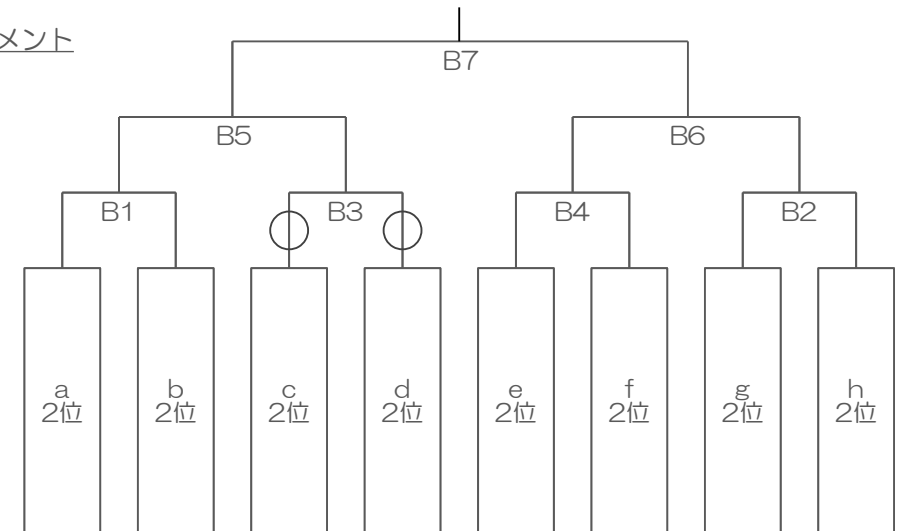

令和5年度 浦安市近隣高等学校バレーボール大会【男子】

※ 裏面→女子組合せ

期 日 : 令和5年 8月17日(木)・18日(金)

会 場 : [17日] 東京学館浦安高等学校 (g・h グループ)
バルドラル浦安アリーナ (a・b・c・d・e・f グループ)

[18日] バルドラル浦安アリーナ

1日目

グループa 会場: バルドラル (午前)	グループb 会場: バルドラル (午後)	グループc 会場: バルドラル (午前)	グループd 会場: バルドラル (午後)
千葉商大付 市川 松戸馬橋	日大習志野 市川東 津田沼	船橋東 東京学館浦安 東京朝鮮	専修大松戸 東海大浦安 東葉
グループe 会場: バルドラル (午前)	グループf 会場: バルドラル (午後)	グループg 会場: 東京学館浦安高校 (午前)	グループh 会場: 東京学館浦安高校 (午後)
成東 国府台 市川南	浦安 東海大市原望洋 日体大柏	市立松戸 国分 市川工業	市川昂 敬愛学園 松戸国際

【 試 合 順 】

Aコート	試合順	対戦校名	審判・ラインズ	
	午前	第1試合	千葉商大ー松戸馬橋	市川
		第2試合	千葉商大ー市川	松戸馬橋
		第3試合	市川ー松戸馬橋	千葉商大
	午後	第4試合	日大習志野ー津田沼	市川東
		第5試合	日大習志野ー市川東	津田沼
		第6試合	市川東ー津田沼	日大習志野

Bコート	試合順	対戦校名	審判・ラインズ	
	午前	第1試合	成東ー市川南	国府台
		第2試合	成東ー国府台	市川南
		第3試合	国府台ー市川南	成東
	午後	第4試合	浦安ー日体大柏	東海大望洋
		第5試合	浦安ー東海大望洋	日体大柏
第6試合		東海大望洋ー日体大柏	浦安	

Bコート	試合順	対戦校名	審判・ラインズ	
	午前	第1試合	船橋東ー東京朝鮮	学館浦安
		第2試合	船橋東ー学館浦安	東京朝鮮
		第3試合	学館浦安ー東京朝鮮	船橋東
	午後	第4試合	専修大松戸ー東葉	東海大浦安
		第5試合	専修大松戸ー東海大浦安	東葉
第6試合		東海大浦安ー東葉	専修大松戸	

Tコート	試合順	対戦校名	審判・ラインズ	
	午前	第1試合	市立松戸ー市川工業	国分
		第2試合	市立松戸ー国分	市川工業
		第3試合	国分ー市川工業	市立松戸
	午後	第4試合	市川昂ー松戸国際	敬愛学園
		第5試合	市川昂ー敬愛学園	松戸国際
第6試合		敬愛学園ー松戸国際	市川昂	

2日目

※ 会場はバルドラル浦安アリーナ
1会場のみ

決勝トーナメント

二位トーナメント

三位トーナメント