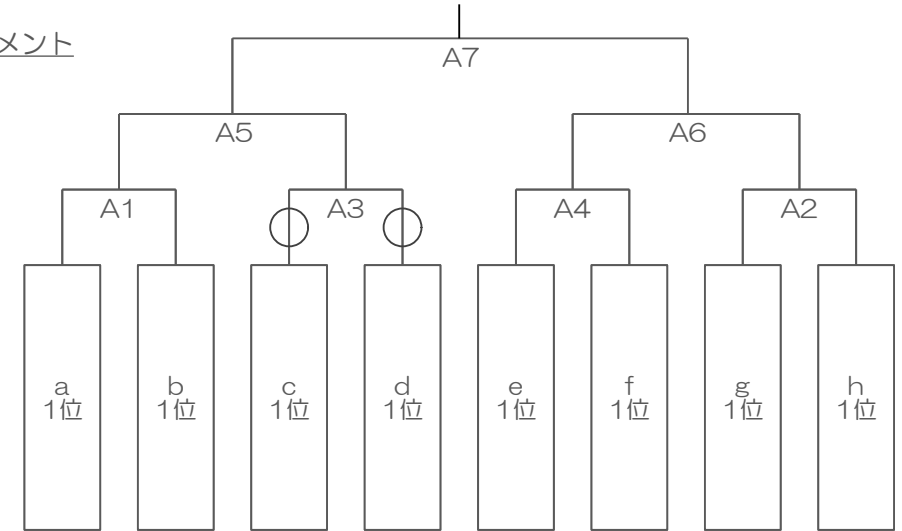

令和5年度 浦安市近隣高等学校バレーボール大会【男子】

※ 裏面→女子組合せ

期 日 : 令和5年 8月17日(木)・18日(金)

会 場 : [17日] 東京学館浦安高等学校 (g・h グループ)
バルドラル浦安アリーナ (a・b・c・d・e・f グループ)

[18日] バルドラル浦安アリーナ

1日目

グループa 会場: バルドラル (午前)	グループb 会場: バルドラル (午後)	グループc 会場: バルドラル (午前)	グループd 会場: バルドラル (午後)
千葉商大付 市川 松戸馬橋	日大習志野 市川東 津田沼	船橋東 東京学館浦安 東京朝鮮	専修大松戸 東海大浦安 東葉
グループe 会場: バルドラル (午前)	グループf 会場: バルドラル (午後)	グループg 会場: 東京学館浦安高校 (午前)	グループh 会場: 東京学館浦安高校 (午後)
成東 国府台 市川南	浦安 東海大市原望洋 日体大柏	市立松戸 国分 市川工業	市川昂 敬愛学園 松戸国際

【 試 合 順 】

Aコート	試合順	対戦校名	審判・ラインズ	
	午前	第1試合	千葉商大ー松戸馬橋	市川
		第2試合	千葉商大ー市川	松戸馬橋
		第3試合	市川ー松戸馬橋	千葉商大
	午後	第4試合	日大習志野ー津田沼	市川東
		第5試合	日大習志野ー市川東	津田沼
		第6試合	市川東ー津田沼	日大習志野

Bコート	試合順	対戦校名	審判・ラインズ	
	午前	第1試合	成東ー市川南	国府台
		第2試合	成東ー国府台	市川南
		第3試合	国府台ー市川南	成東
	午後	第4試合	浦安ー日体大柏	東海大望洋
		第5試合	浦安ー東海大望洋	日体大柏
第6試合		東海大望洋ー日体大柏	浦安	

Bコート	試合順	対戦校名	審判・ラインズ	
	午前	第1試合	船橋東ー東京朝鮮	学館浦安
		第2試合	船橋東ー学館浦安	東京朝鮮
		第3試合	学館浦安ー東京朝鮮	船橋東
	午後	第4試合	専修大松戸ー東葉	東海大浦安
		第5試合	専修大松戸ー東海大浦安	東葉
第6試合		東海大浦安ー東葉	専修大松戸	

Tコート	試合順	対戦校名	審判・ラインズ	
	午前	第1試合	市立松戸ー市川工業	国分
		第2試合	市立松戸ー国分	市川工業
		第3試合	国分ー市川工業	市立松戸
	午後	第4試合	市川昂ー松戸国際	敬愛学園
		第5試合	市川昂ー敬愛学園	松戸国際
第6試合		敬愛学園ー松戸国際	市川昂	

2日目

※ 会場はバルドラル浦安アリーナ
1会場のみ

決勝トーナメント

二位トーナメント

三位トーナメント