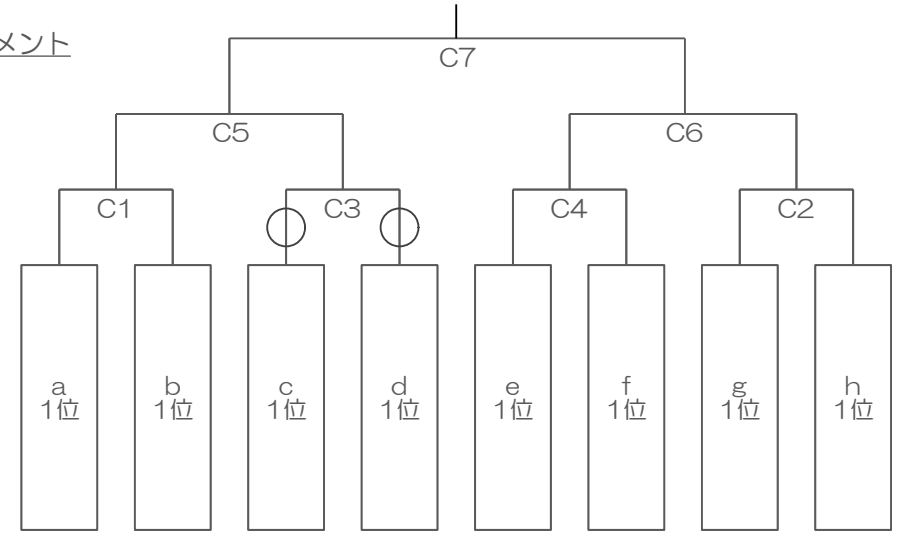

令和5年度 浦安市近隣高等学校バレーボール大会【女子】

※ 裏面→男子組合せ

期 日 : 令和5年 8月17日(木)・18日(金)

会 場 : [17日] 東京学館浦安高等学校 (g・h グループ)
バルドラル浦安アリーナ (a・b・c・d・e・f グループ)

[18日] バルドラル浦安アリーナ

1日目	グループa 会場: バルドラル (午前)	グループb 会場: バルドラル (午後)	グループc 会場: バルドラル (午前)	グループd 会場: バルドラル (午後)
	習志野 国分 浦安	八千代 船橋東 市川南	八千代松陰 国府台 国府台女子	鎌ヶ谷 不二女子 東海大浦安
	グループe 会場: バルドラル (午前)	グループf 会場: バルドラル (午後)	グループg 会場: 東京学館浦安高校 (午前)	グループh 会場: 東京学館浦安高校 (午後)
	昭和学院 実叻 千葉商大付	船橋啓明 松戸国際 市川東	植草学園 学館浦安 日出学園	日大習志野 松戸馬橋 東京朝鮮 市川

【 試 合 順 】

T U R N E R N E Y	試合順		対戦校名		審判・ラインズ
	午前	第1試合	習 志 野	国 分	浦 安
		第2試合	習 志 野	浦 安	国 分
		第3試合	国 分	浦 安	習 志 野
	午後	第4試合	八 千 代	船 橋 東	市 川 南
		第5試合	八 千 代	市 川 南	船 橋 東
		第6試合	船 橋 東	市 川 南	八 千 代

F U T U R E	試合順		対戦校名		審判・ラインズ
	午前	第1試合	昭 和 学 院	実 叻	千 葉 商 大 付
		第2試合	昭 和 学 院	千 葉 商 大 付	実 叻
		第3試合	実 叻	千 葉 商 大 付	昭 和 学 院
	午後	第4試合	船 橋 啓 明	松 戸 国 際	市 川 東
		第5試合	船 橋 啓 明	市 川 東	松 戸 国 際
		第6試合	松 戸 国 際	市 川 東	船 橋 啓 明

T U R N E R N E Y	試合順		対戦校名		審判・ラインズ
	午前	第1試合	八 千 代 松 陰	国 府 台	国 府 台 女 子
		第2試合	八 千 代 松 陰	国 府 台 女 子	国 府 台
		第3試合	国 府 台	国 府 台 女 子	八 千 代 松 陰
	午後	第4試合	鎌 ヶ 谷	不 二 女 子	東 海 大 浦 安
		第5試合	鎌 ヶ 谷	東 海 大 浦 安	不 二 女 子
		第6試合	不 二 女 子	東 海 大 浦 安	鎌 ヶ 谷

2日目

※ 会場はバルドラル浦安アリーナ
1会場のみ

決勝トーナメント

二位トーナメント

三位・四位トーナメント