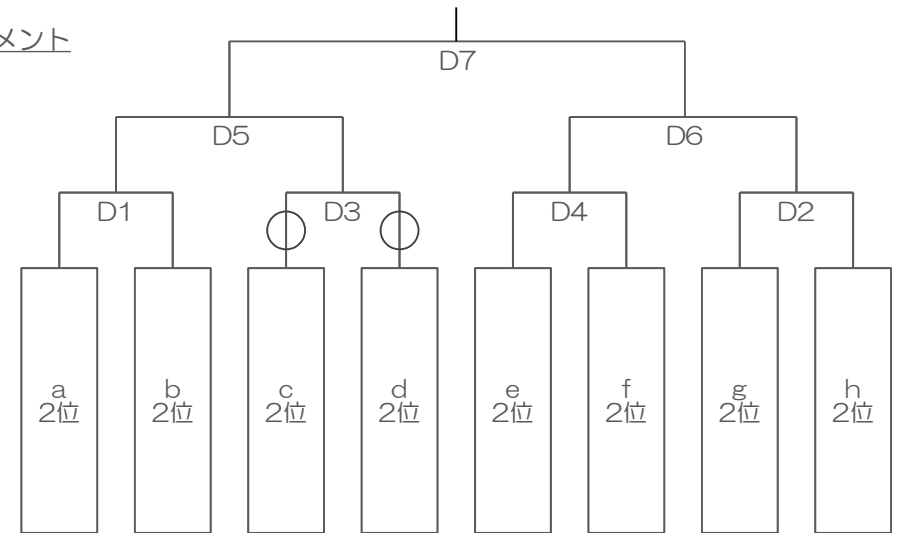

T U R N E R N E Y	試合順		対戦校名		審判・ラインズ
	午前	第1試合	八 千 代 松 陰	国 府 台	国 府 台 女 子
		第2試合	八 千 代 松 陰	国 府 台 女 子	国 府 台
		第3試合	国 府 台	国 府 台 女 子	八 千 代 松 陰
	午後	第4試合	鎌 ヶ 谷	不 二 女 子	東 海 大 浦 安
		第5試合	鎌 ヶ 谷	東 海 大 浦 安	不 二 女 子
		第6試合	不 二 女 子	東 海 大 浦 安	鎌 ヶ 谷

F U T U R E	試合順		対戦校名		審判・ラインズ
	午前	第1試合	植 草 学 園	学 館 浦 安	日 出 学 園
		第2試合	植 草 学 園	日 出 学 園	学 館 浦 安
		第3試合	学 館 浦 安	日 出 学 園	植 草 学 園
	午後	第4試合	日 大 習 志 野	市 川	松 戸 馬 橋・東 京 朝 鮮
		第5試合	松 戸 馬 橋	東 京 朝 鮮	日 大 習 志 野・市 川
		第6試合	第 4 勝	第 5 勝	第 4 負・第 5 負
第7試合		第 4 負	第 5 負	第 4 勝・第 5 勝	

2日目

※ 会場はバルドラル浦安アリーナ
1会場のみ

決勝トーナメント

二位トーナメント

三位・四位トーナメント