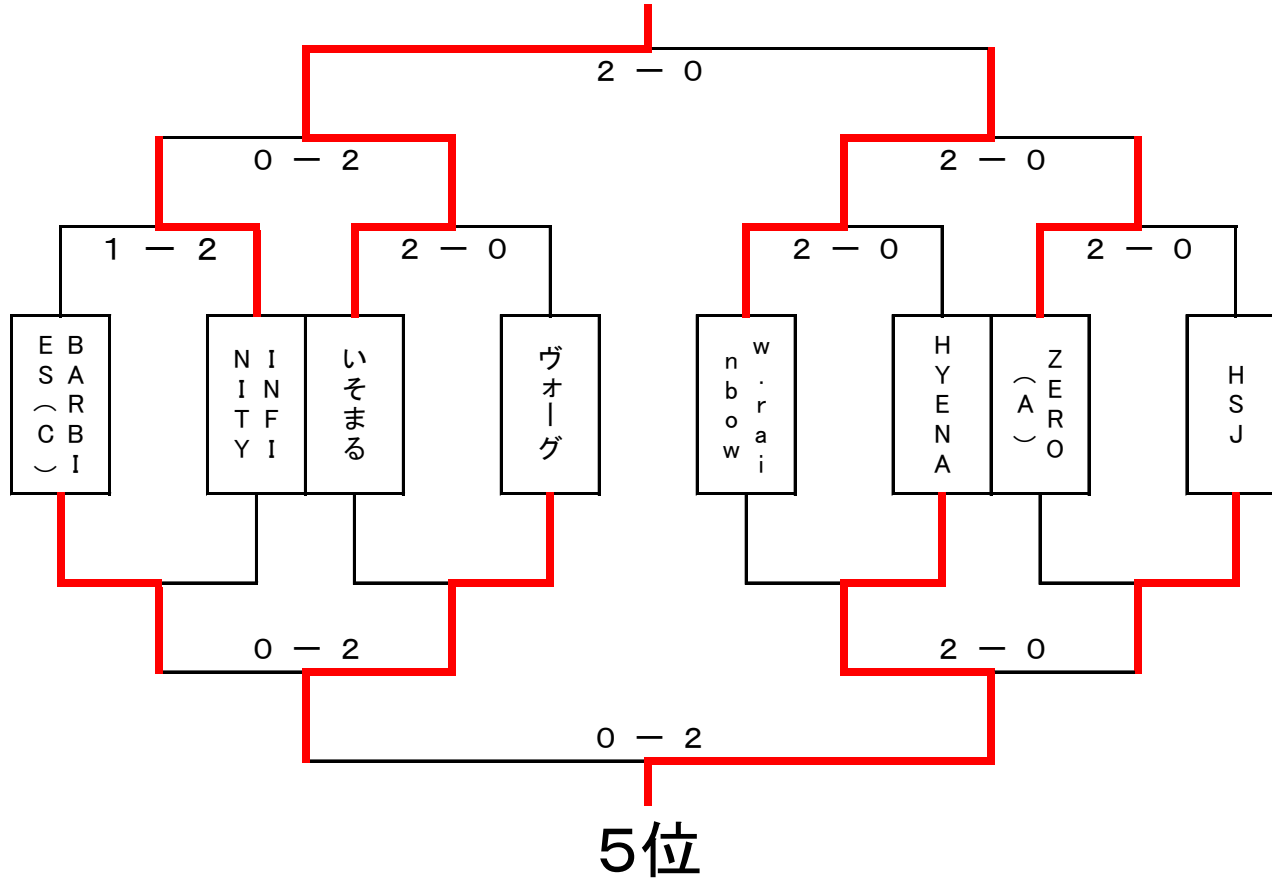

順位表

混成の部

1位	いそまる
2位	w.rainbow
3位	ZERO(A)
4位	INFINITY
5位	HYENA
6位	ヴォーグ
7位	HSJ
8位	BARBIES(C)
9位	満身創痍
10位	ビバーチェ(A)
11位	ぐらたん
12位	ZERO(B)
13位	copain
14位	BARBIES(A)
15位	うらら(A)
16位	Emerald
17位	フェニックス
18位	境川排球団
19位	Drive
20位	そよ風
21位	イーリス(T)
22位	松戸SVC(A)
23位	うらら(B)
24位	松戸SVC(B)
25位	stella
26位	なの花
27位	AKASHIオーシャンズ
28位	ビバーチェ(B)
29位	さくらクラブ
30位	ZERO(C)
31位	BARBIES(B)
32位	ZERO(D)
33位	Team503

女子の部

1位	roots
2位	イーリス(A)
3位	イーリス(B)
4位	poooooon
5位	B-lucky
6位	fun fun
7位	アップル
8位	コスモス

混成の部 1位トーナメント(1位~8位)

Cコート・Dコート

1位

3位

7位

混成の部 2位トーナメント(9位~16位)