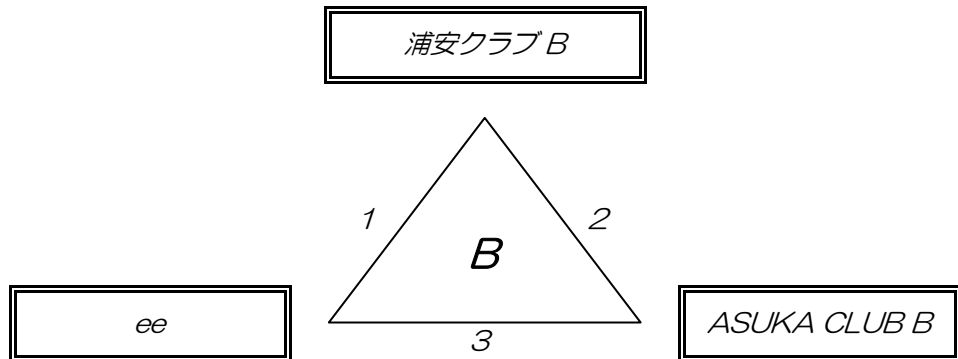

春季市民バレーボール大会参加チーム及びコート

男子参加チーム

No.	チーム名
1	浦安クラブ A
2	浦安クラブ B
3	ASUKA CLUB A
4	ASUKA CLUB B
5	REAL
6	ee
7	九州倶楽部
8	カリバレー
9	zakoi's

女子参加チーム

No.	チーム名
1	REAL
2	Quintetto
3	ASUKA CLUB

メインアリーナ (4コート)

男子【予選】 Aコート

Aコート対戦表、審判割り振り表

試合順	対	戦	審判
1	カリバレー	九州倶楽部	REAL
2	REAL	カリバレー	九州倶楽部
3	九州倶楽部	REAL	カリバレー

*結果(勝敗)は勝率・セット率・得点率によって結果を決定します。
また、結果上位1チームを決勝

男子【予選】 Bコート

Bコート対戦表、審判割り振り表

試合順	対	戦	審判
1	浦安クラブ B	ee	ASUKA CLUB B
2	ASUKA CLUB B	浦安クラブ B	ee
3	ee	ASUKA CLUB B	浦安クラブ B