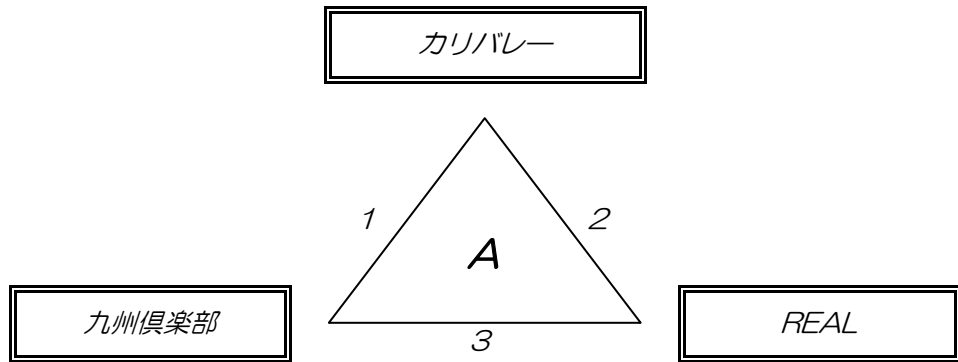

男子【予選】 Aコート

Aコート対戦表、審判割り振り表

試合順	対	戦	審判
1	カリバレー	九州倶楽部	REAL
2	REAL	カリバレー	九州倶楽部
3	九州倶楽部	REAL	カリバレー

*結果(勝敗)は勝率・セット率・得点率によって結果を決定します。
また、結果上位1チームを決勝