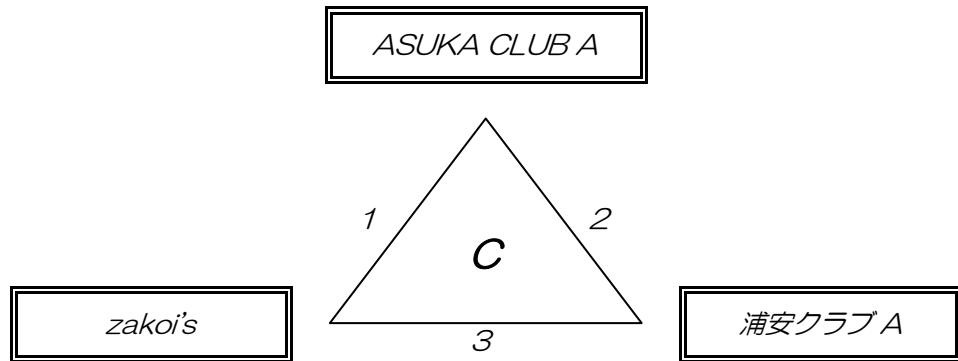

男子【予選】 Cコート

Cコート対戦表、審判割り振り表

試合順	対	戦	審判
1	ASUKA CLUB A	zakois	浦安クラブ A
2	浦安クラブ A	ASUKA CLUB A	zakois
3	zakois	浦安クラブ A	ASUKA CLUB A

*結果（勝敗）は勝率・セット率・得点率によって結果を決定します。
また、結果上位1チームを決勝