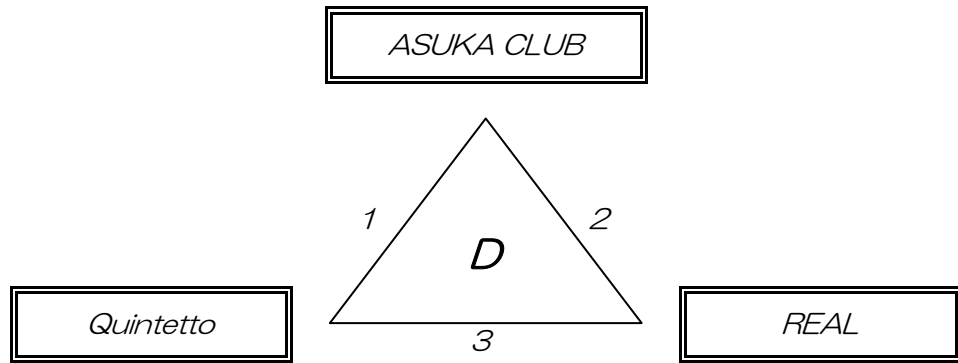

男子【決勝】 Aコート

決勝対戦表、審判割り振り表

試合順	対	戦	審判
1	REAL	ASUKA CLUB	zakois
2	zakois	REAL	ASUKA CLUB
3	ASUKA CLUB	zakois	REAL

*結果（勝敗）は勝率・セット率・得点率によって結果を決定します。

女子 Dコート

Dコート対戦表、審判割り振り表

試合順	対	戦	審判
1	ASUKA CLUB	Quintetto	REAL
2	REAL	ASUKA CLUB	Quintetto
3	Quintetto	REAL	ASUKA CLUB