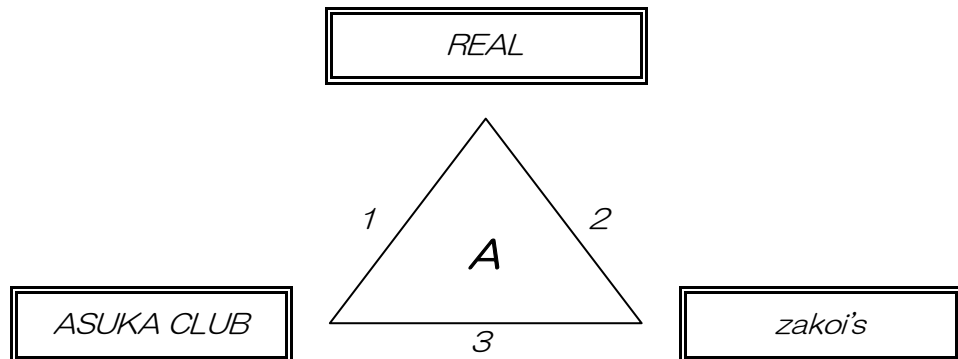

男子【決勝】 Aコート

決勝対戦表、審判割り振り表

試合順	対	戦	審判
1	REAL	ASUKA CLUB	zakois
2	zakois	REAL	ASUKA CLUB
3	ASUKA CLUB	zakois	REAL

*結果（勝敗）は勝率・セット率・得点率によって結果を決定します。