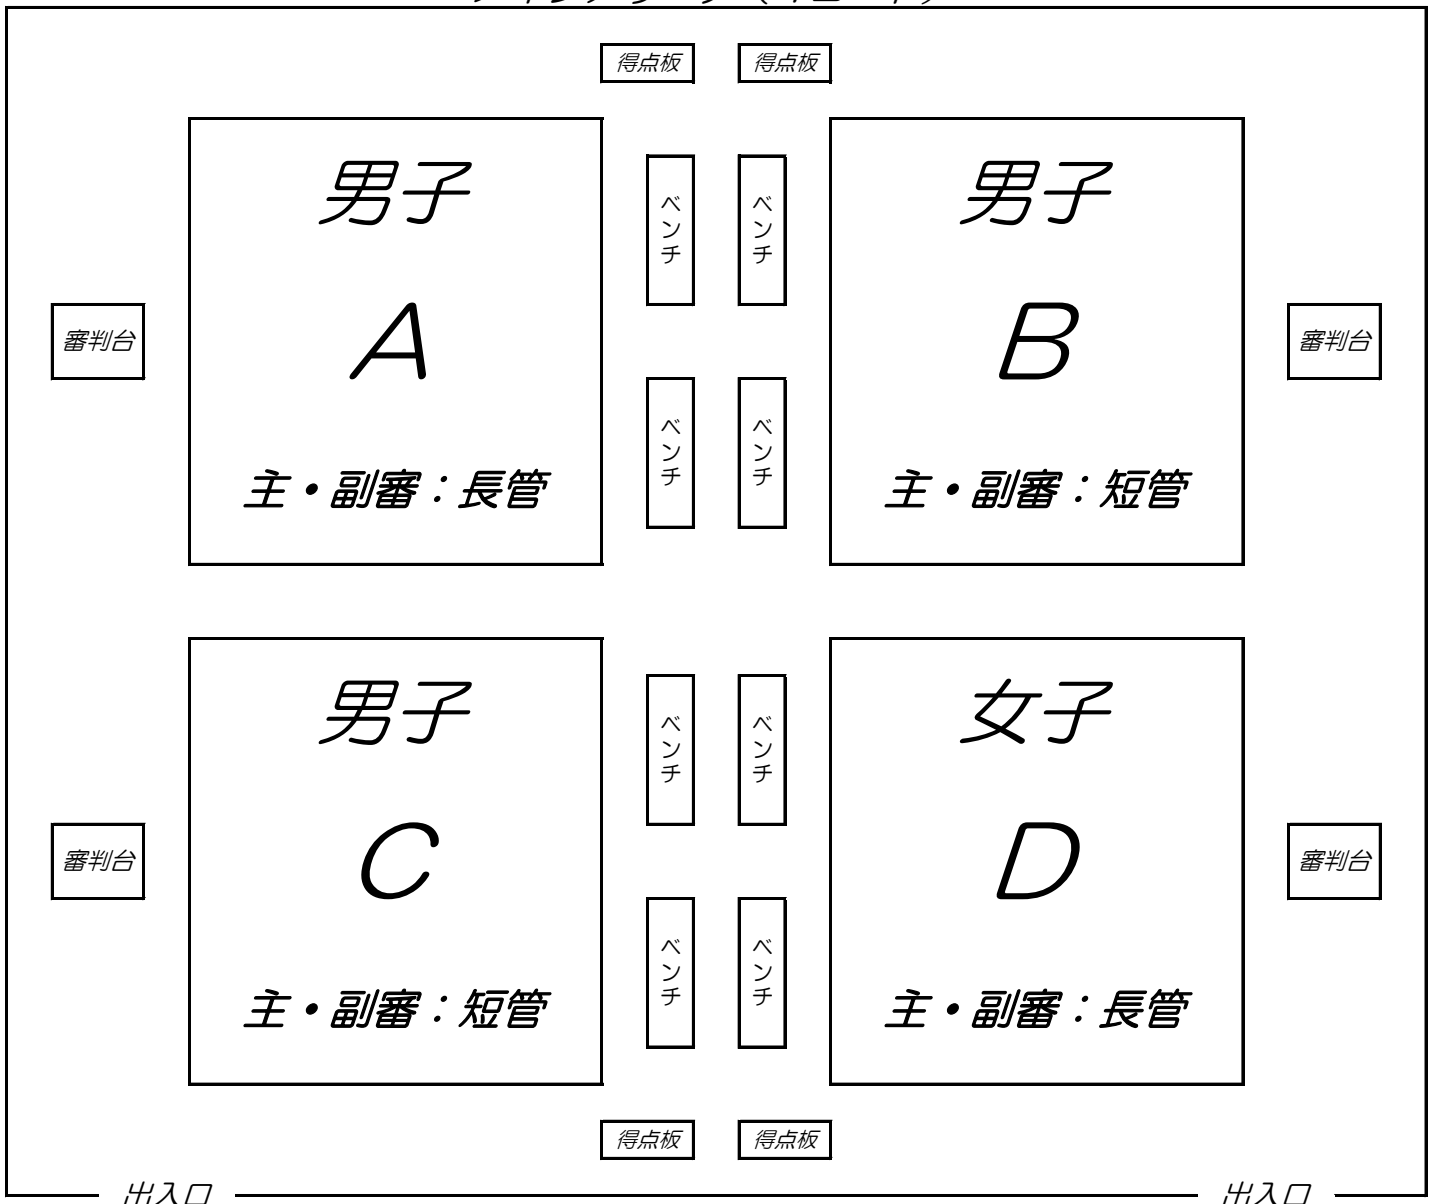

春季市民バレーボール大会参加チーム及びコート

男子参加チーム

No.	チーム名
1	浦安クラブ A
2	浦安クラブ B
3	ASUKA CLUB A
4	ASUKA CLUB B
5	REAL
6	ee
7	九州倶楽部
8	カリバレー
9	zakoi's

女子参加チーム

No.	チーム名
1	REAL
2	Quintetto
3	ASUKA CLUB

メインアリーナ (4コート)

男子【予選】 Aコート

Aコート対戦表、審判割り振り表

試合順	対	戦	審判
1	カリバレー	九州倶楽部	REAL
2	REAL	カリバレー	九州倶楽部
3	九州倶楽部	REAL	カリバレー

*結果(勝敗)は勝率・セット率・得点率によって結果を決定します。
また、結果上位1チームを決勝

男子【予選】 Bコート

Bコート対戦表、審判割り振り表

試合順	対	戦	審判
1	浦安クラブ B	ee	ASUKA CLUB B
2	ASUKA CLUB B	浦安クラブ B	ee
3	ee	ASUKA CLUB B	浦安クラブ B

男子【決勝】 Aコート

決勝対戦表、審判割り振り表

試合順	対	戦	審判
1	REAL	ASUKA CLUB	zakois
2	zakois	REAL	ASUKA CLUB
3	ASUKA CLUB	zakois	REAL

*結果（勝敗）は勝率・セット率・得点率によって結果を決定します。

女子 Dコート

Dコート対戦表、審判割り振り表

試合順	対	戦	審判
1	ASUKA CLUB	Quintetto	REAL
2	REAL	ASUKA CLUB	Quintetto
3	Quintetto	REAL	ASUKA CLUB

*結果（勝敗）は勝率・セット率・得点率によって結果を決定します。