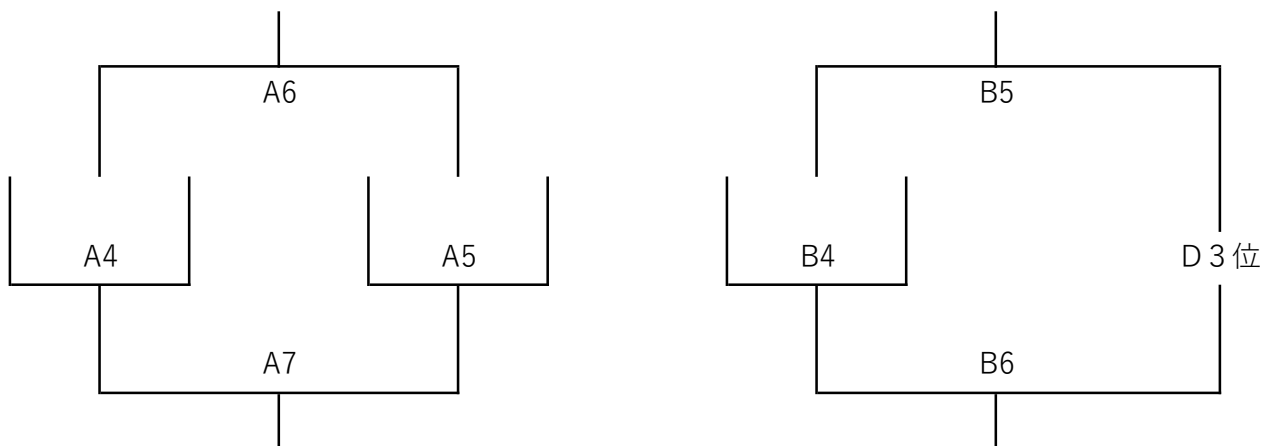

* 2023年度 春季市民大会組み合わせ表

① 勝ち上がりトーナメント

* 各コート1位のチームでジャンケンをし、勝ったチームから ①~④のどれかを選ぶ

② 負けチームトーナメント

② 各コート2位チーム

Aコート (長管)

1	Scramble
2	カメレモン
3	入船クラブ
4	M,M

Bコート (短管)