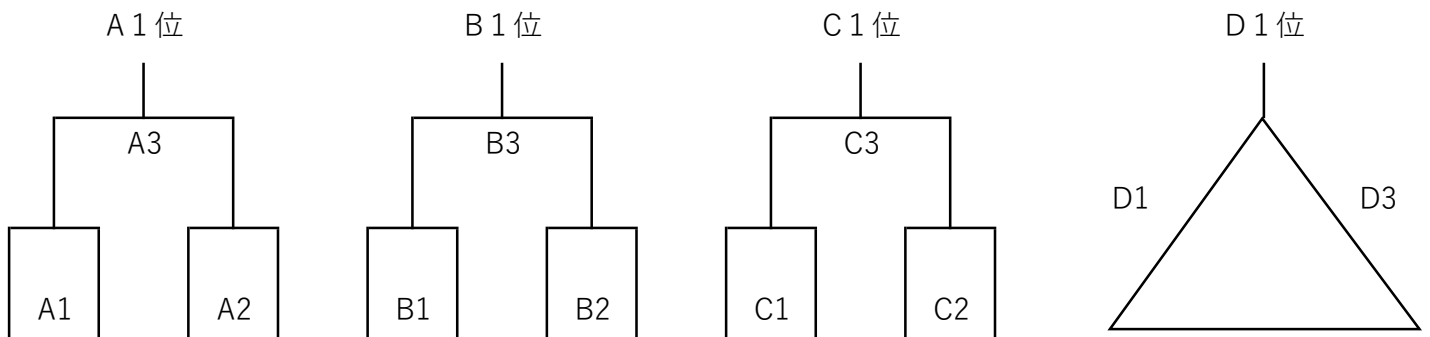

* 2023年度 春季市民大会組み合わせ表

① 勝ち上がりトーナメント

* 各コート1位のチームでジャンケンをし、勝ったチームから ①~④のどれかを選ぶ

② 負けチームトーナメント

② 各コート2位チーム

Aコート (長管)

1	Scramble
2	カメレモン
3	入船クラブ
4	M,M

Bコート (短管)