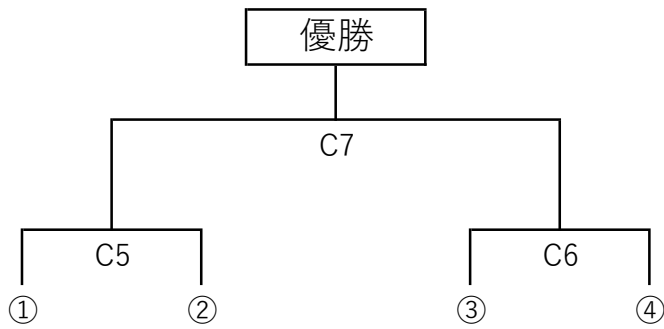

* 2023年度 春季市民大会組み合わせ表

① 勝ち上がりトーナメント

* 各コート1位のチームでジャンケンをし、勝ったチームから ①~④のどれかを選ぶ

② 負けチームトーナメント

② 各コート2位チーム

Aコート (長管)

1	Scramble
2	カメレモン
3	入船クラブ
4	M,M

Bコート (短管)