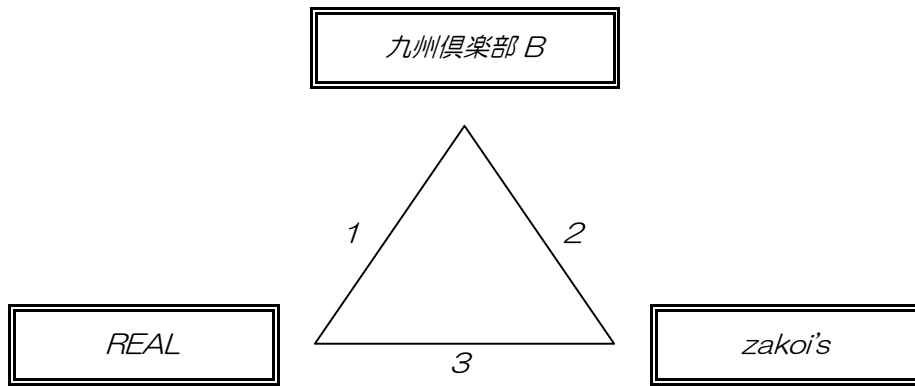

男子 (決勝)

結果 (セット毎の得点結果)

チーム名	九州倶楽部 B	REAL	zakois	順位
九州倶楽部 B		18 - 25 21 - 25	22 - 25 19 - 25	3 位
REAL	25 - 18 25 - 21		20 - 25 22 - 25	準優勝
zakois	25 - 22 25 - 19	25 - 20 25 - 22		優勝

*結果 (勝敗) は勝率・セット率・得点率によって結果を決定します。